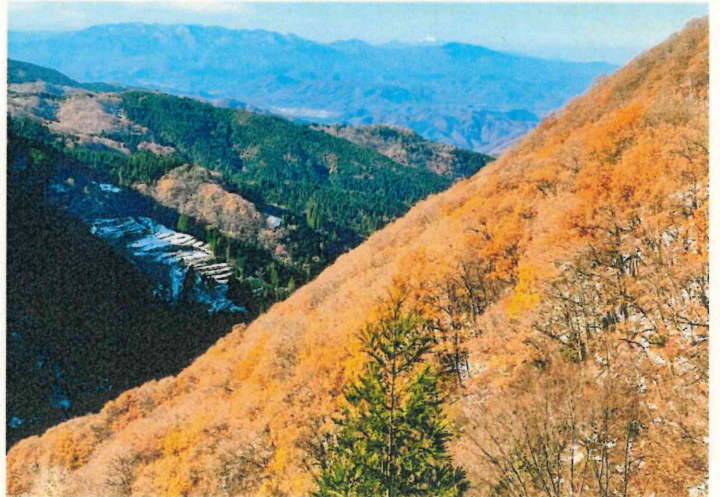

24 「こだまの森」

26 「雨滝の道しるべ」

43 「祈りの滝」

57 「いやしのブナ林 (癒しのブナ林)」

70 「自然のハーモニー」

86 「初冬の上地棚田（大山遠望）」

3 「秋の万葉歌碑」

13 「国府の春」

17 「殿ダムでの空中消火訓練」

25 「天高く」

32 「万葉の世界へ」

36 「ライトアップ」

61 「初夏の神社」

69 「鳴菅響く御幸際」

78 「清らかな水と満開の桜」

80 「綿々と」