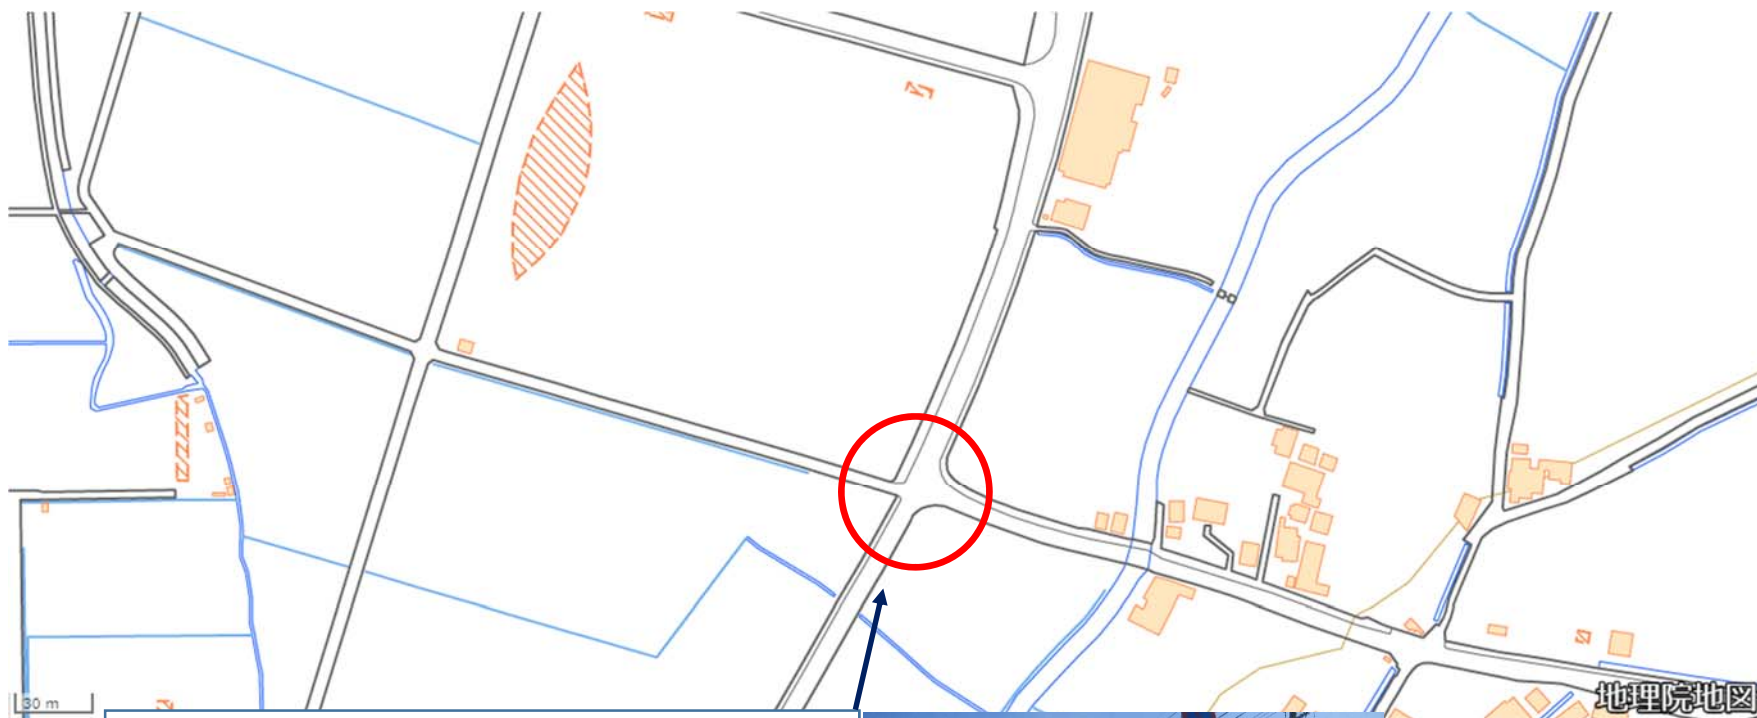

R03 通学路対策予定・対策検討箇所図（鳥取市・倉田小）

<要望等>

横断歩道が車の運転手から気づきにくいので、注意喚起の方策を。

<対策>

- ①横断歩道の塗りなおしを検討
- ②横断時に使用する黄旗の提供を検討
- ③学校による児童への交通指導