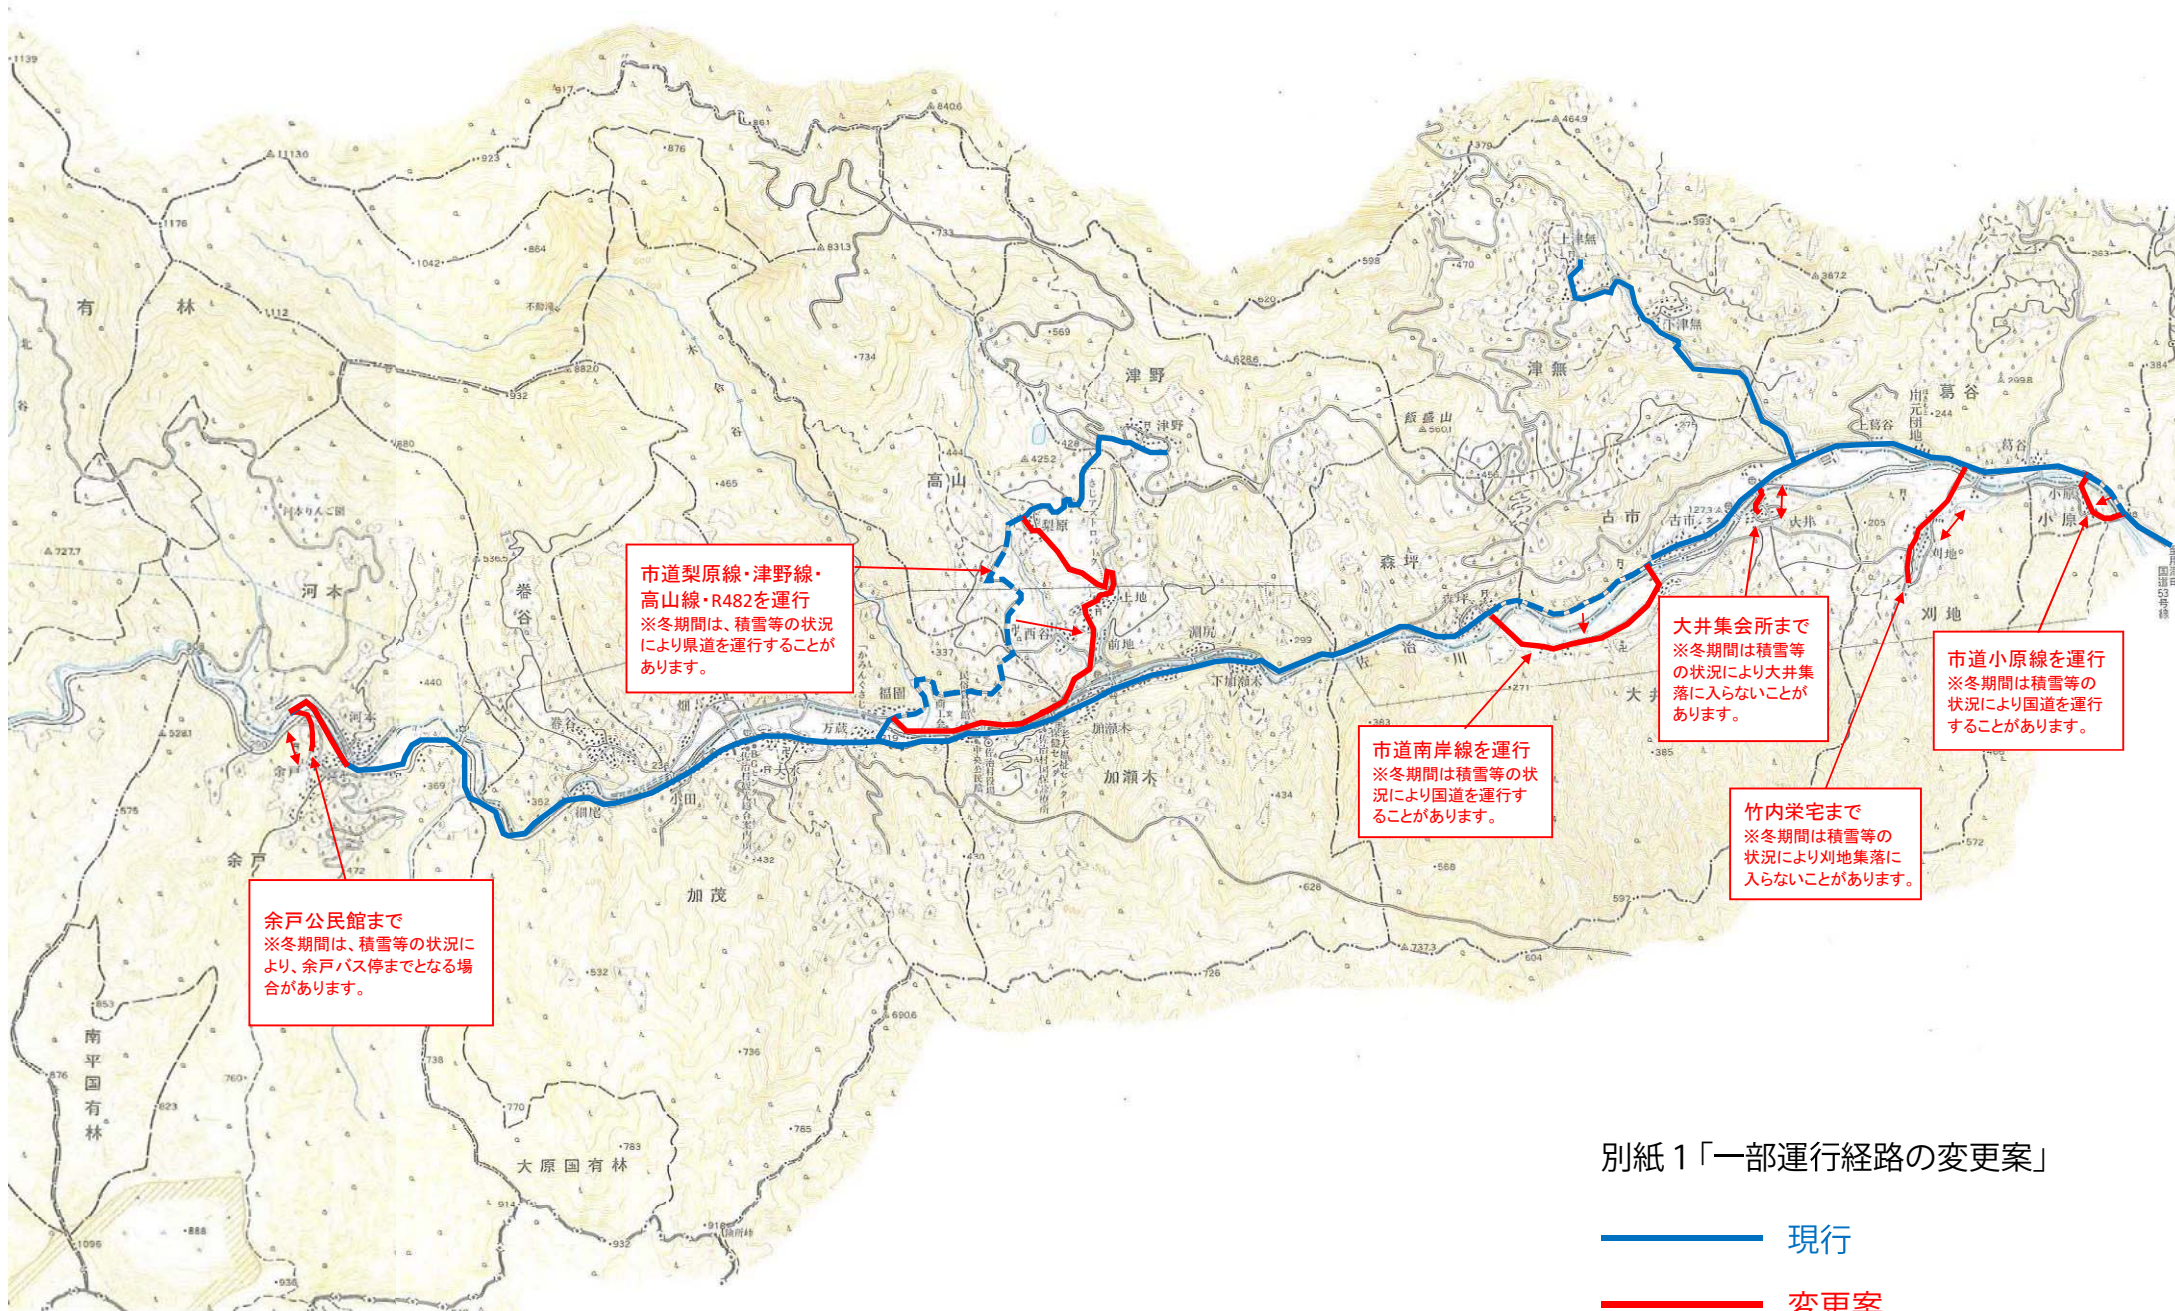

別紙1「一部運行経路の変更案」

- 現行
- 変更案