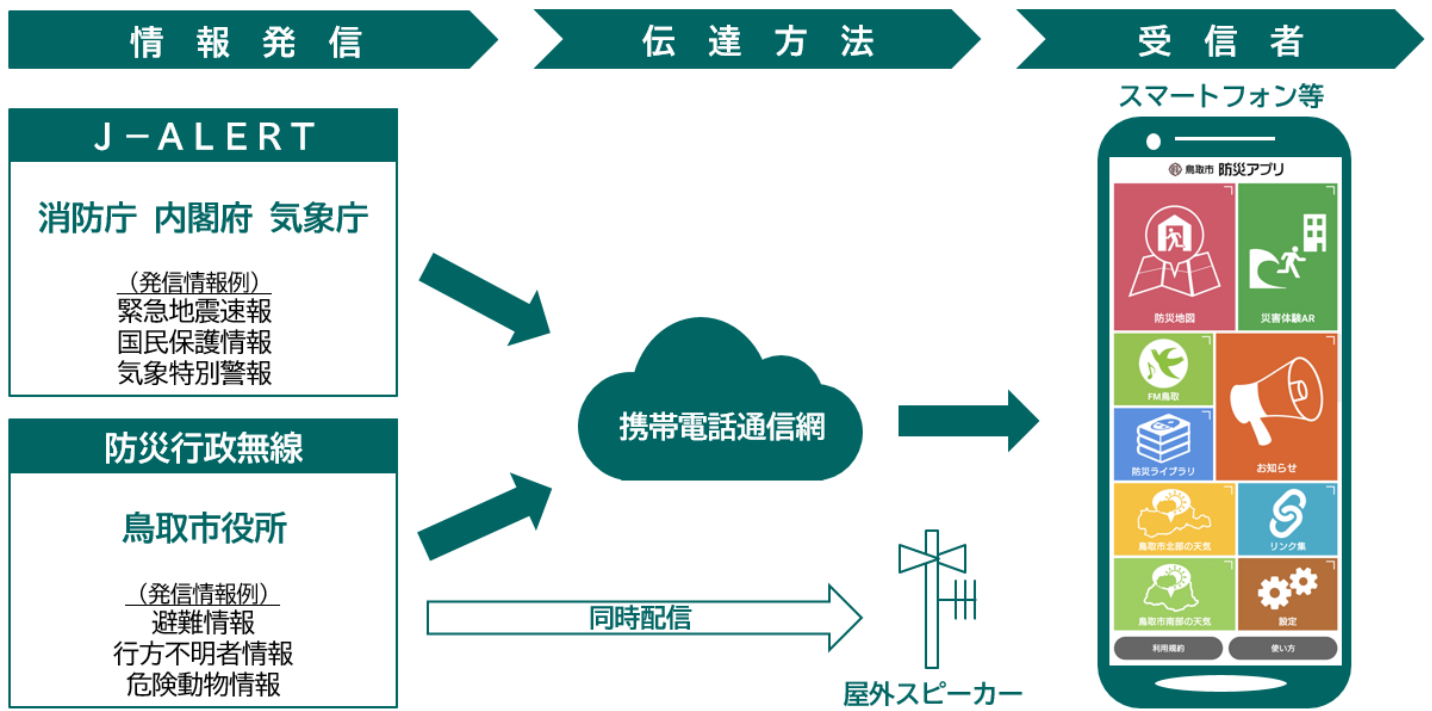

システムの概要

機能の概要

緊急プッシュ通知

スマートフォンがマナーモードの時でも、緊急時には文字と音声メッセージでお知らせするプッシュ通知機能の設定が可能。

Jアラート・防災行政無線連動

Jアラート情報や防災行政無線と連動して、緊急情報を言語による音声メッセージと文字の両方で自動配信。

防災地図

災害別ハザードマップが閲覧可能。スマートフォンのGPSと連動し、近くにある避難所の開閉状態などを確認することが可能。

災害体験AR

カメラに映る風景に災害発生イメージを重ねて表示し、身近な危険を視覚的に体感。GPS情報とハザードマップ情報を連動し、避難所の方角を表示することが可能。

多言語対応

スマートフォンに設定された言語に応じ、日本語・英語・韓国語・中国語（簡体）・ベトナム語・ポルトガル語・ドイツ語・ロシア語の8か国語で表示。

FM鳥取リンク

RADIO BIRD(82.5MHz)のインターネットサイマルラジオにリンクするボタンを設け、平常時から災害時まで鳥取市の情報を受信可能。