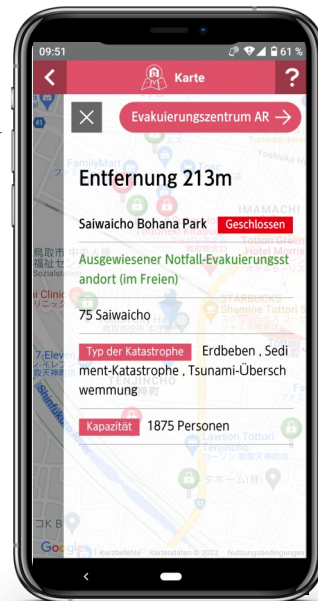

利用料無料

目指したものは
「速くて、シンプル。」

鳥取市防災アプリの4大特長

1 緊急プッシュ通知

3 防災地図

2 防災行政無線・Jアラート連動

4 災害3Dイメージ (AR)

詳しくは、裏面をご確認ください。

防災地図等の表示は8か国語に対応

ダウンロードはこちらから

各ストアより「鳥取市防災アプリ」で検索しインストールしてください。

Android

iPhone/iPad

鳥取市防災アプリ

【要件】 Android バージョン 7 以上
iOS 13.0以降/macOS 11.0以降 (Apple M1 チップ搭載)

アプリ機能の詳細は、下記リンクをご確認ください!

鳥取市防災アプリ
～孫子の兵法に学ぶ!
自然災害との戦いで負けない方法～

【お問い合わせ先】 鳥取市危機管理部危機管理課 (〒680-8571 鳥取県鳥取市幸町71番地)
電話 : 0857-30-8033 FAX : 0857-20-3042
E-mail : kikikanri@city.tottori.lg.jp

システムの概要

機能の概要

緊急プッシュ通知

スマートフォンがマナーモードの時でも、緊急時には文字と音声メッセージでお知らせするプッシュ通知機能の設定が可能。

Jアラート・防災行政無線連動

Jアラート情報や防災行政無線と連動して、緊急情報を言語による音声メッセージと文字の両方で自動配信。

防災地図

災害別ハザードマップが閲覧可能。スマートフォンのGPSと連動し、近くにある避難所の開閉状態などを確認することが可能。

災害体験AR

カメラに映る風景に災害発生イメージを重ねて表示し、身近な危険を視覚的に体感。GPS情報とハザードマップ情報を連動し、避難所の方角を表示することが可能。