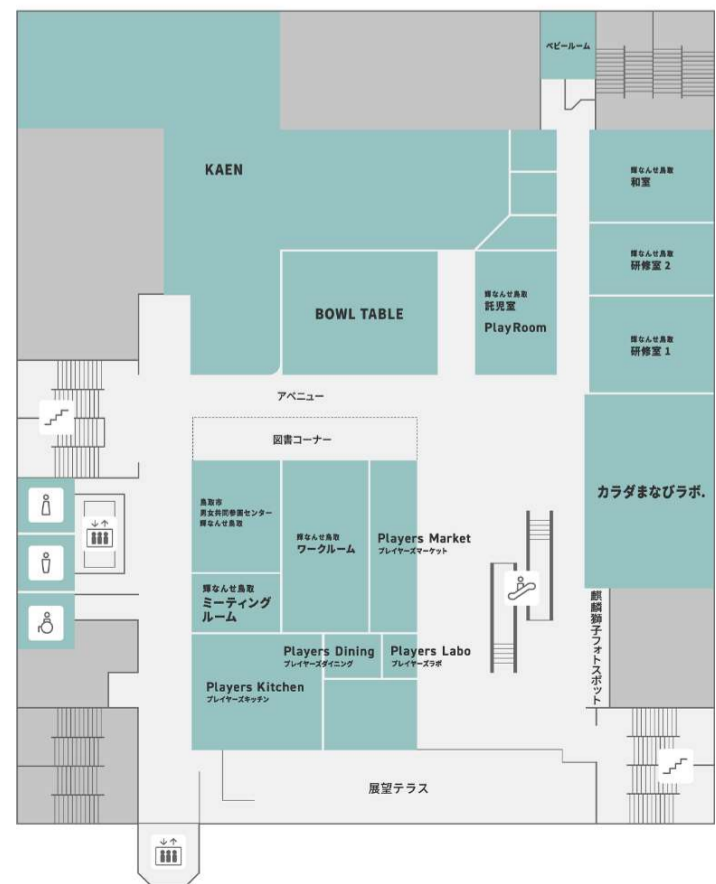

センター執務室前

オープン時のウェルカムボード

ぬくもりのある“木”を基調とした託児スペース

深澤市長と男女共同参画70プロジェクト受賞者との記念撮影

5F / TOTTORI PLAY'S

現在の男女共同参画センター配置図