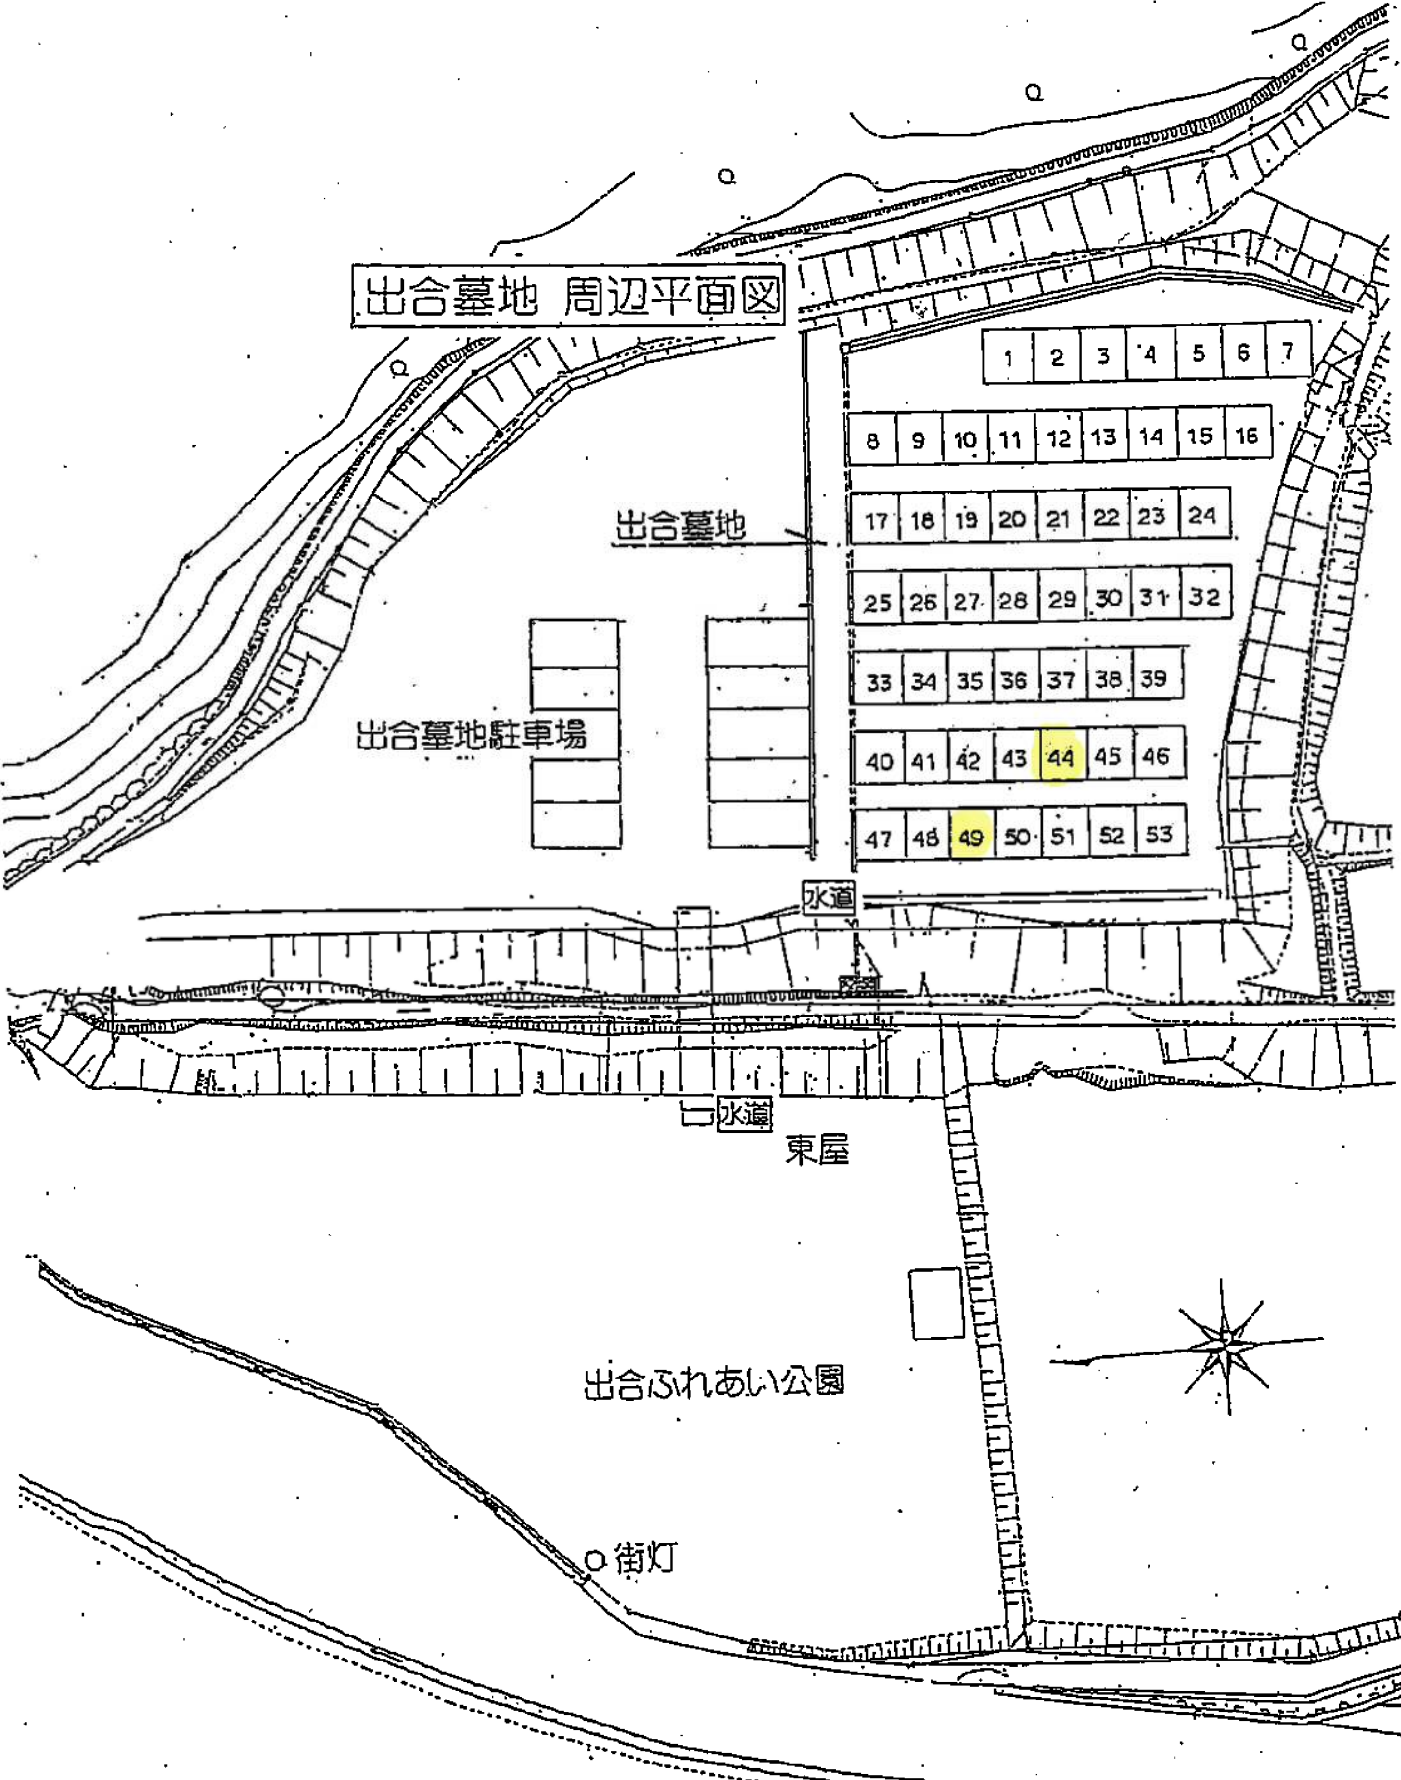

(出合墓地)

再募集区画

2

ブロック	区画番号	面積	金額
-	44	6.25	187,500円
-	49	6.25	187,500円

見本 (44区画、6.25㎡)

出合墓地 周辺平面図

出合墓地

出合墓地駐車場

水道

東屋

出合ふれあい公園

街灯

1	2	3	4	5	6	7		
8	9	10	11	12	13	14	15	16
17	18	19	20	21	22	23	24	
25	26	27	28	29	30	31	32	
33	34	35	36	37	38	39		
40	41	42	43	44	45	46		
47	48	49	50	51	52	53		