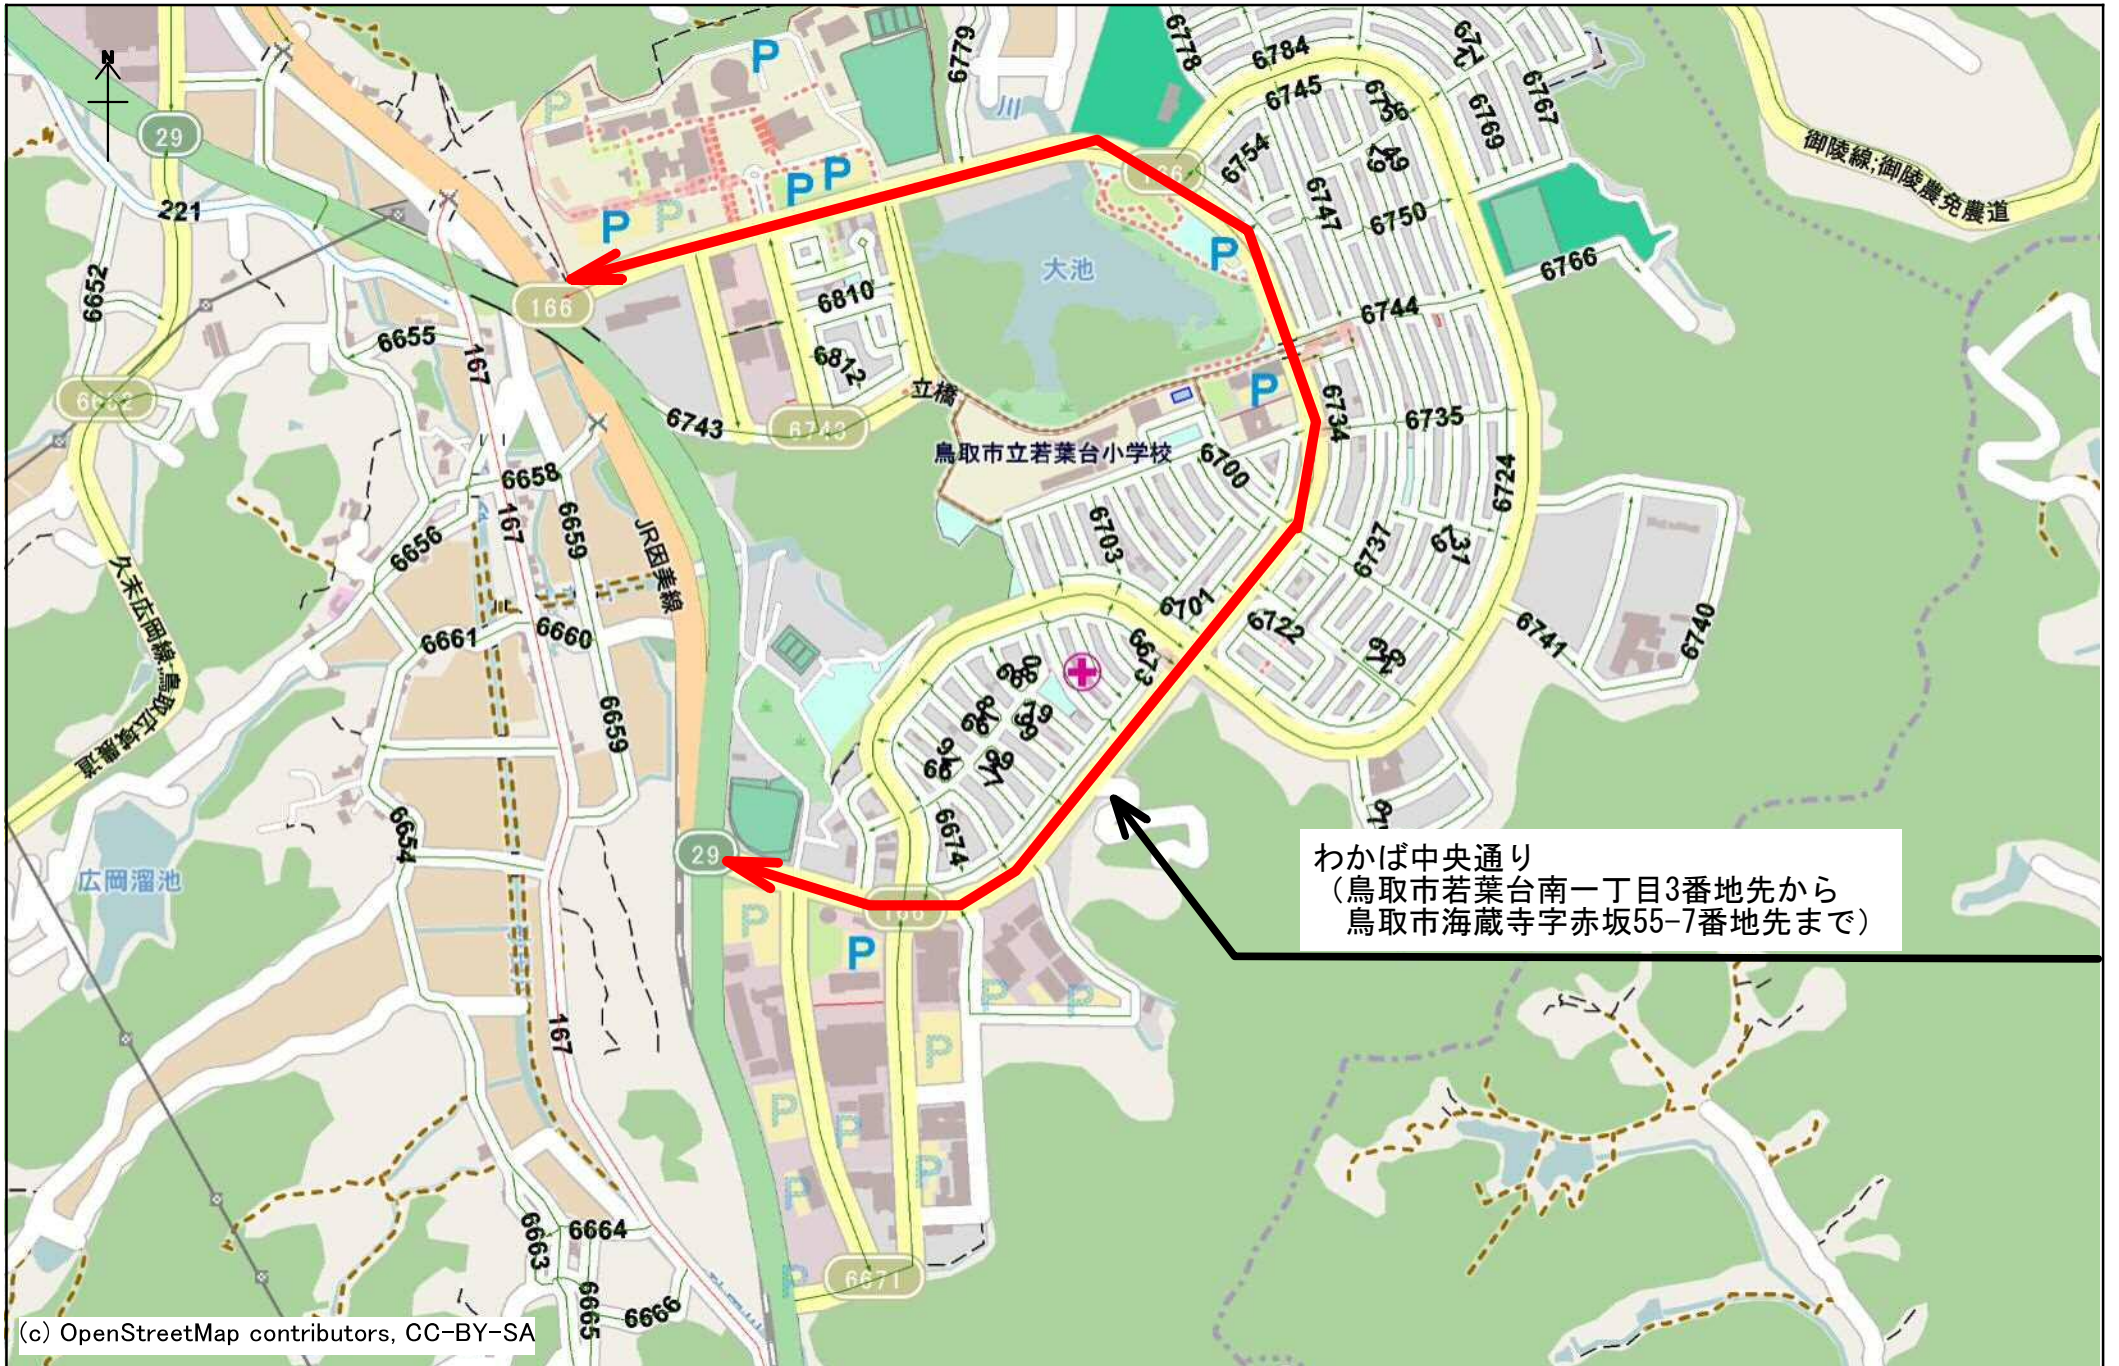

賀露西浜1号線
(鳥取市西品治635-1番地先から鳥取市田園町四丁目334番地先まで)

500 m
1:10,000

(c) OpenStreetMap contributors, CC-BY-SA

500 m
1:10.000

わかば中央通り
(鳥取市若葉台南一丁目3番地先から
鳥取市海蔵寺字赤坂55-7番地先まで)

賀露西浜1号線 (全線)

賀露みなと海水浴場

鳥取港

小型船着場

大型船着場

千代川

賀露10号線

賀露24号線

鳥取空港賀露線、かにっこ空港ロープ

鳥取港湖山停車場線

晩稻飛行場線

10/28

(c) OpenStreetMap contributors, CC-BY-SA

500 m
1:10.000

南岸線 (全線)

飯盛山

国道482号

500 m
1:10,000