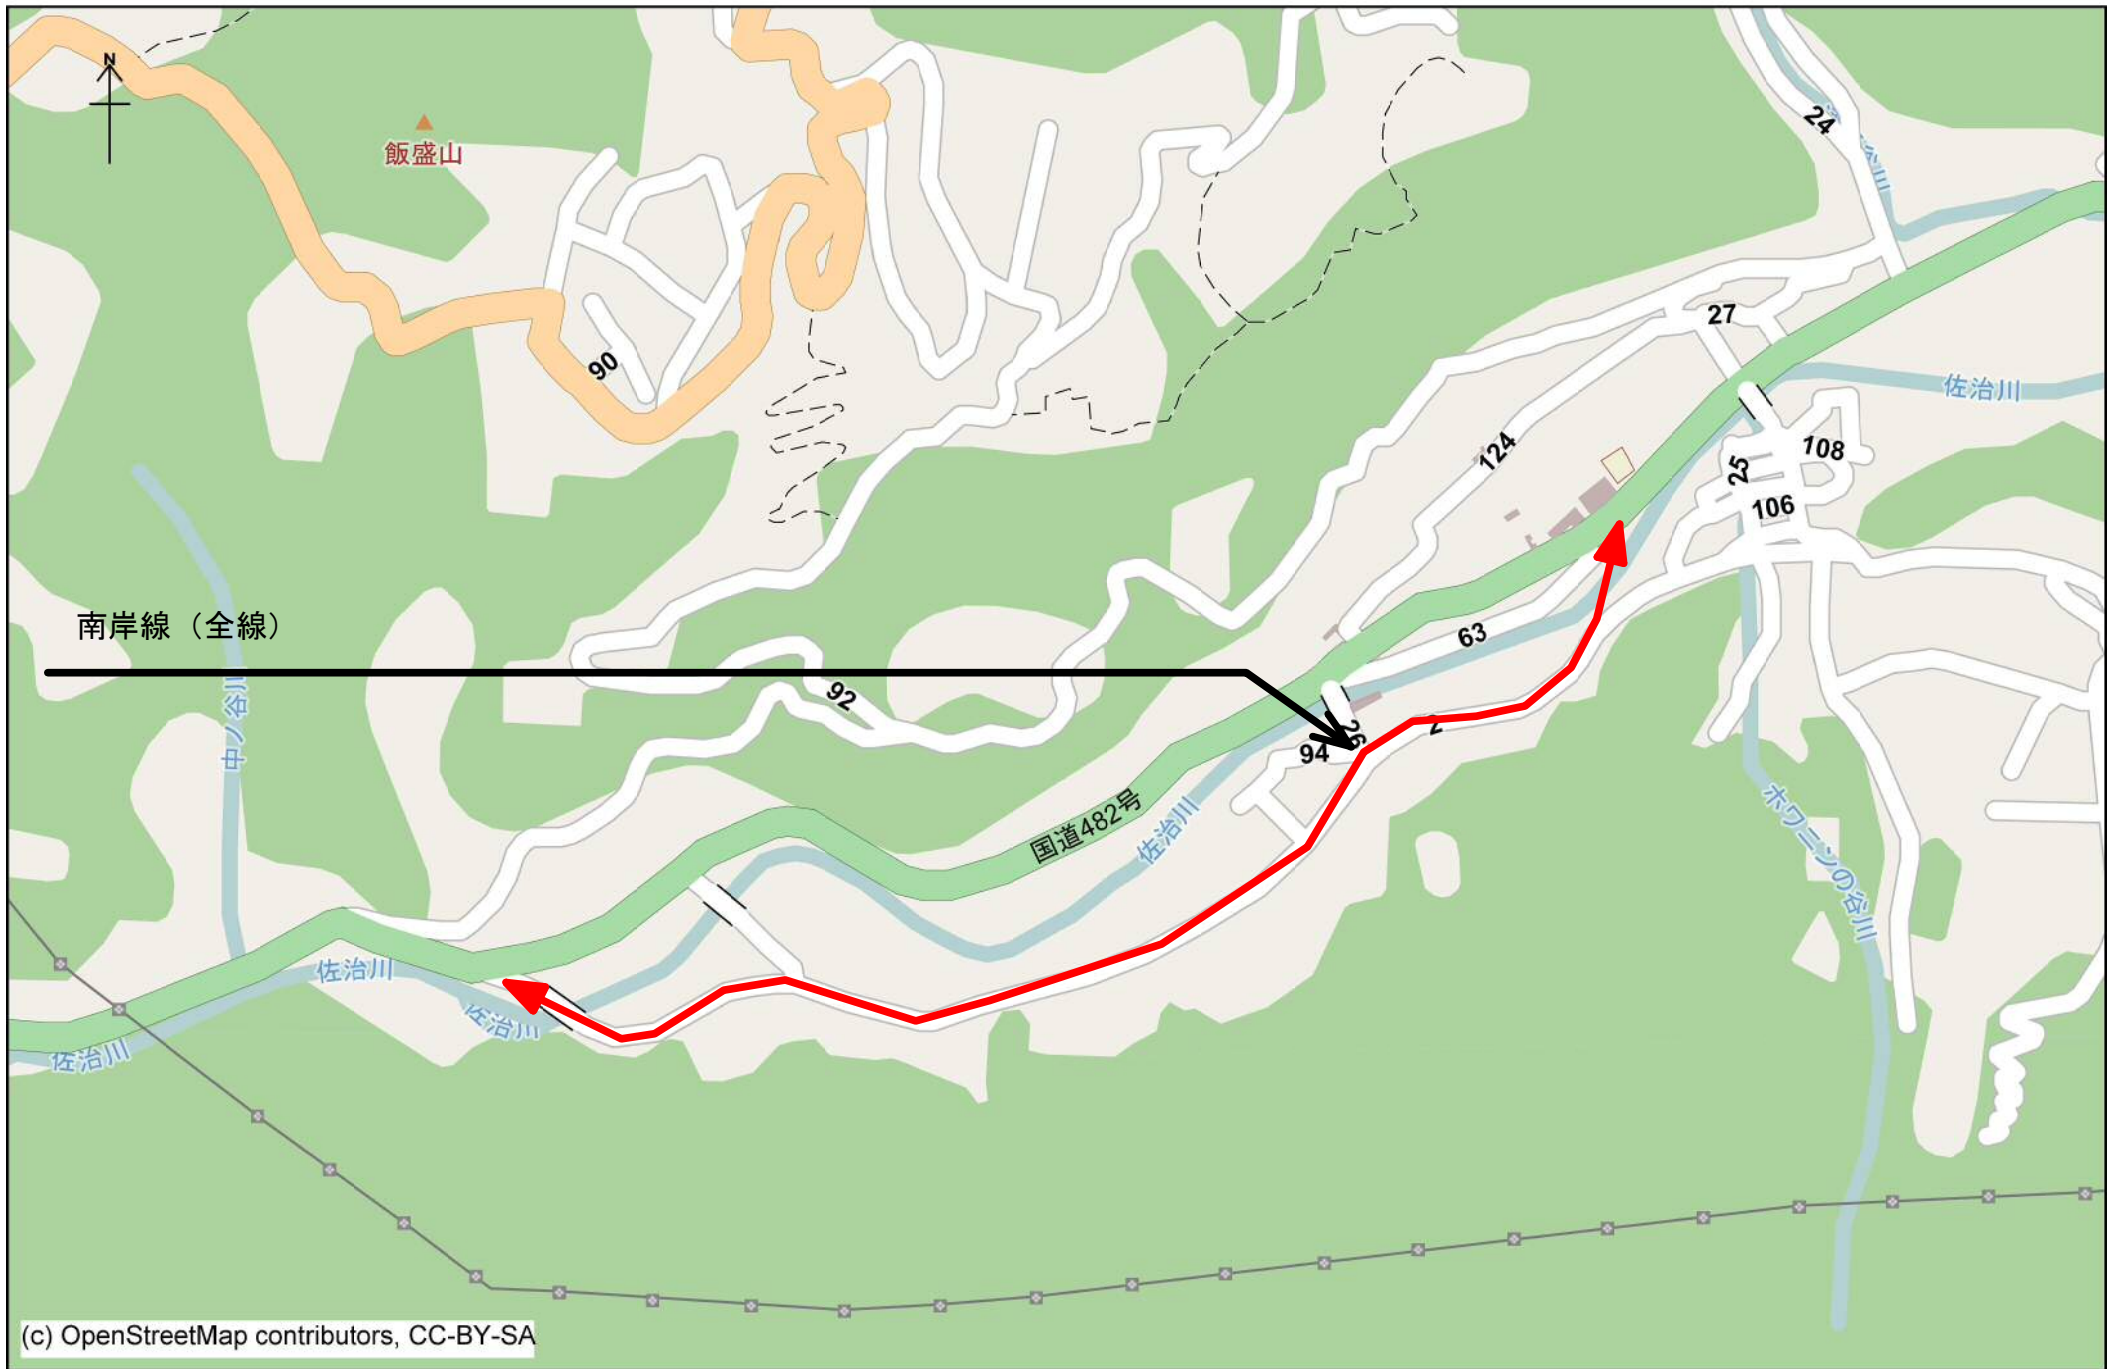

賀露西浜1号線
(鳥取市西品治635-1番地先から鳥取市田園町四丁目334番地先まで)

500 m
1:10,000

(c) OpenStreetMap contributors, CC-BY-SA

500 m
1:10.000

わかば中央通り
(鳥取市若葉台南一丁目3番地先から
鳥取市海蔵寺字赤坂55-7番地先まで)

賀露西浜1号線 (全線)

賀露みなと海水浴場

鳥取港

小型船着場

大型船着場

千代川

賀露10号線

賀露24号線

鳥取空港賀露線、かにっこ空港ロープ

鳥取港湖山停車場線

晩稻飛行場線

10/28

(c) OpenStreetMap contributors, CC-BY-SA

500 m
1:10.000

南岸線 (全線)

飯盛山

国道482号

500 m
1:10,000