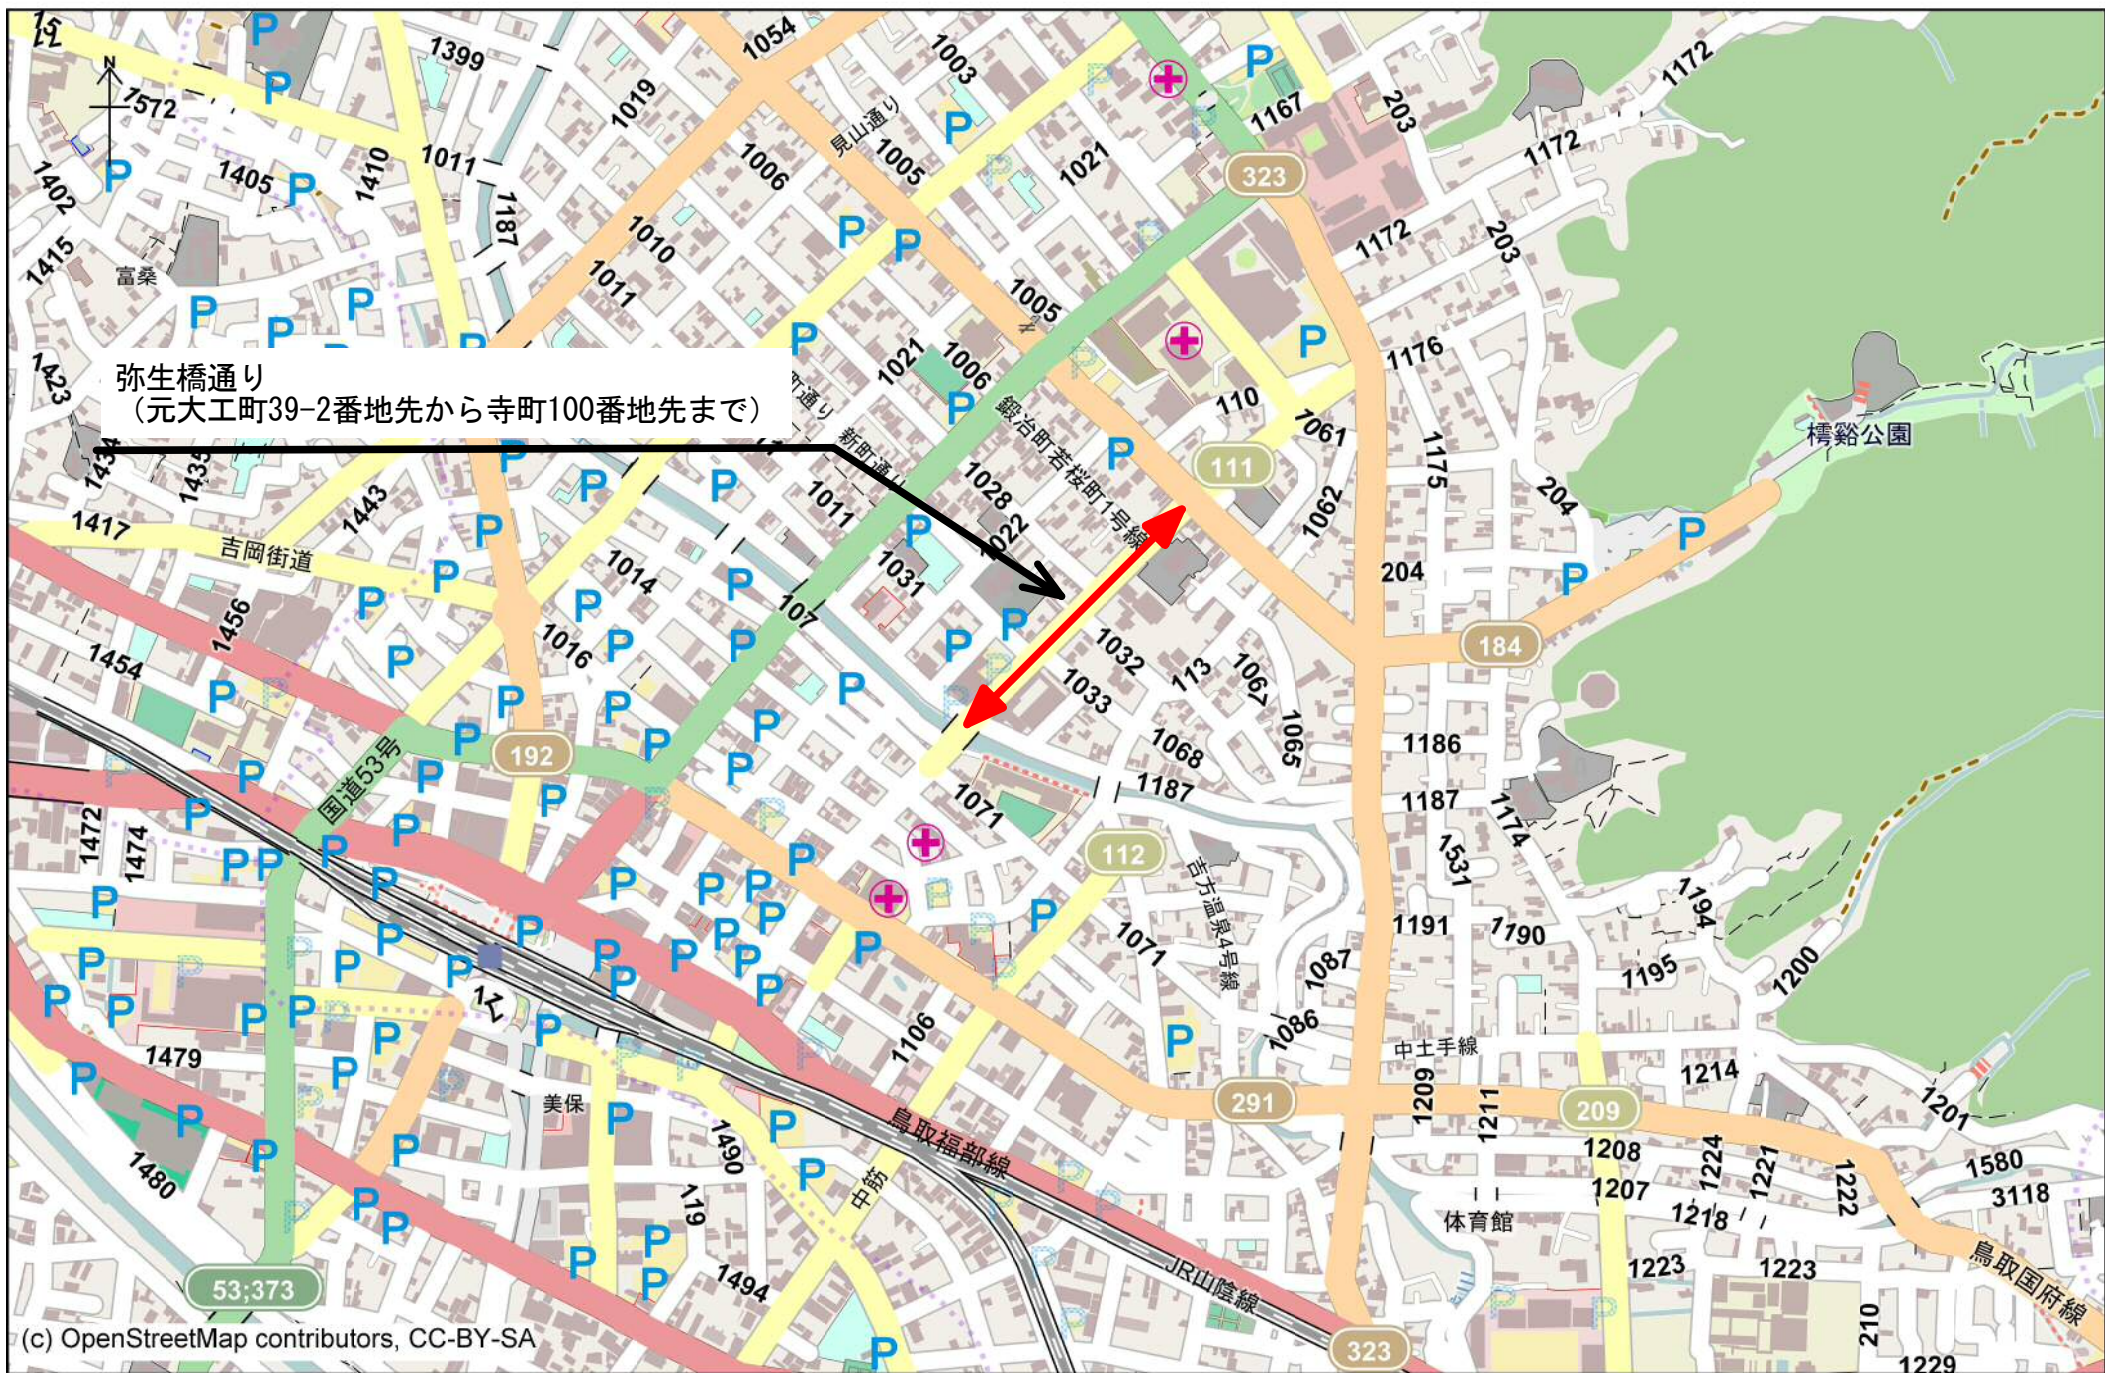

賀露西浜1号線
(鳥取市西品治635-1番地先から鳥取市田園町四丁目334番地先まで)

500 m
1:10,000

(c) OpenStreetMap contributors, CC-BY-SA

500 m
1:10.000

わかば中央通り
(鳥取市若葉台南一丁目3番地先から
鳥取市海蔵寺字赤坂55-7番地先まで)

賀露西浜1号線 (全線)

賀露みなと海水浴場

鳥取港

小型船着場

大型船着場

千代川

賀露10号線

賀露24号線

鳥取空港賀露線、かにっこ空港ロープ

鳥取港湖山停車場線

晩稻飛行場線

10/28

(c) OpenStreetMap contributors, CC-BY-SA

500 m
1:10.000

南岸線 (全線)

飯盛山

国道482号

500 m
1:10,000