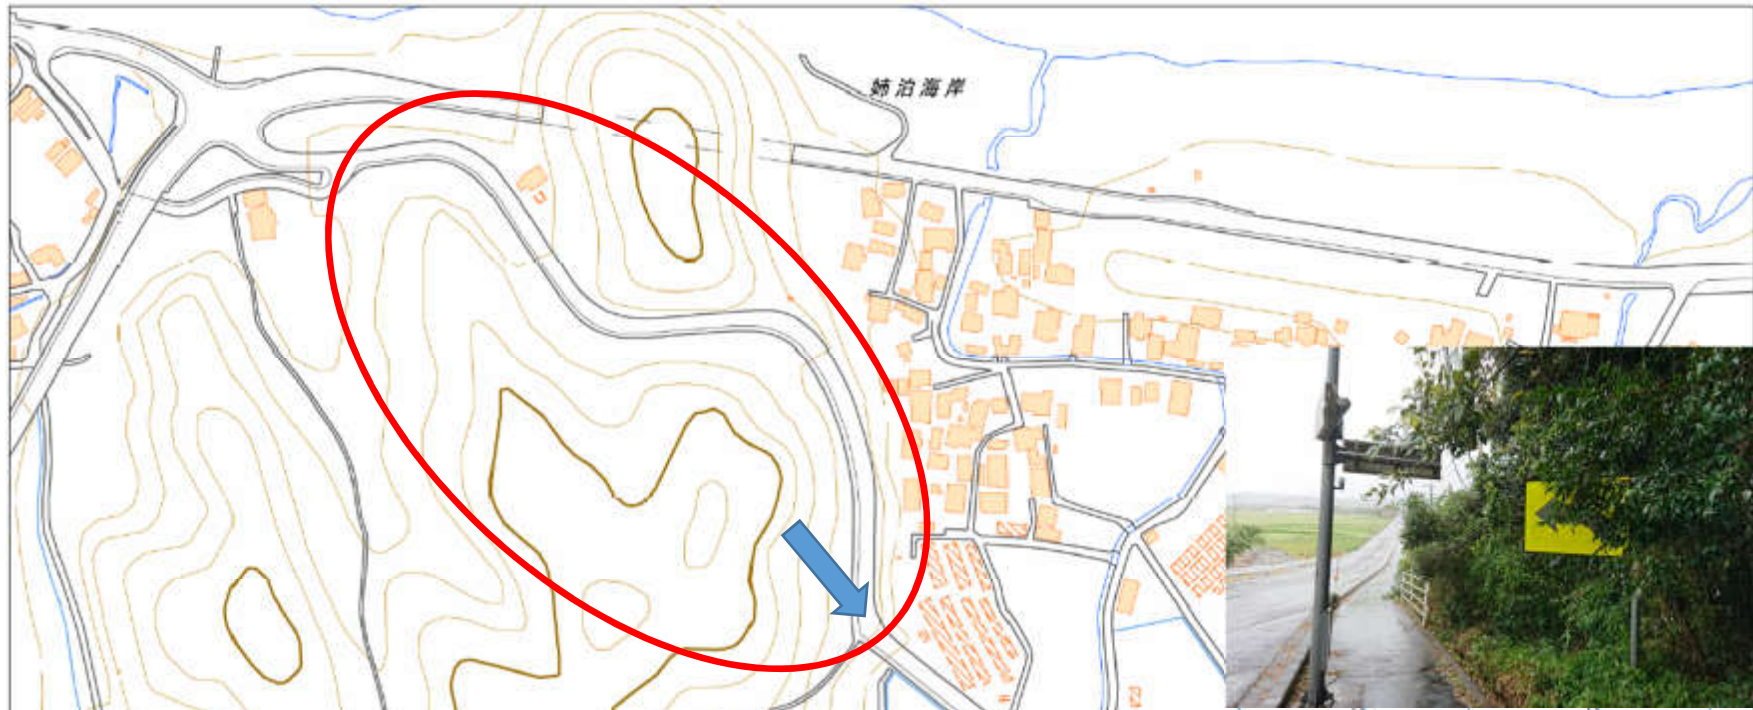

## R04 通学路対策予定・対策検討箇所図（鳥取市・浜村小）1/2

地理院地図  
GSI Maps

### < 要望等 >

日中でも人通りがほとんどない。見通しも悪く防犯上も危険な場所である。

### < 対策 >

定期的に除草を行っているが、次回は初秋の予定。枝払いについてはその都度おこなっており、現在、歩道に出ている樹木の枝に関しては早急に対応する。

警邏の巡回コースになっている。現在不審者情報等はないが、出た場合の情報は地域・学校に速やかに発信する。

## R04 通学路対策予定・対策検討箇所図（鳥取市・浜村小）2/2

地理院地図  
GSI Maps