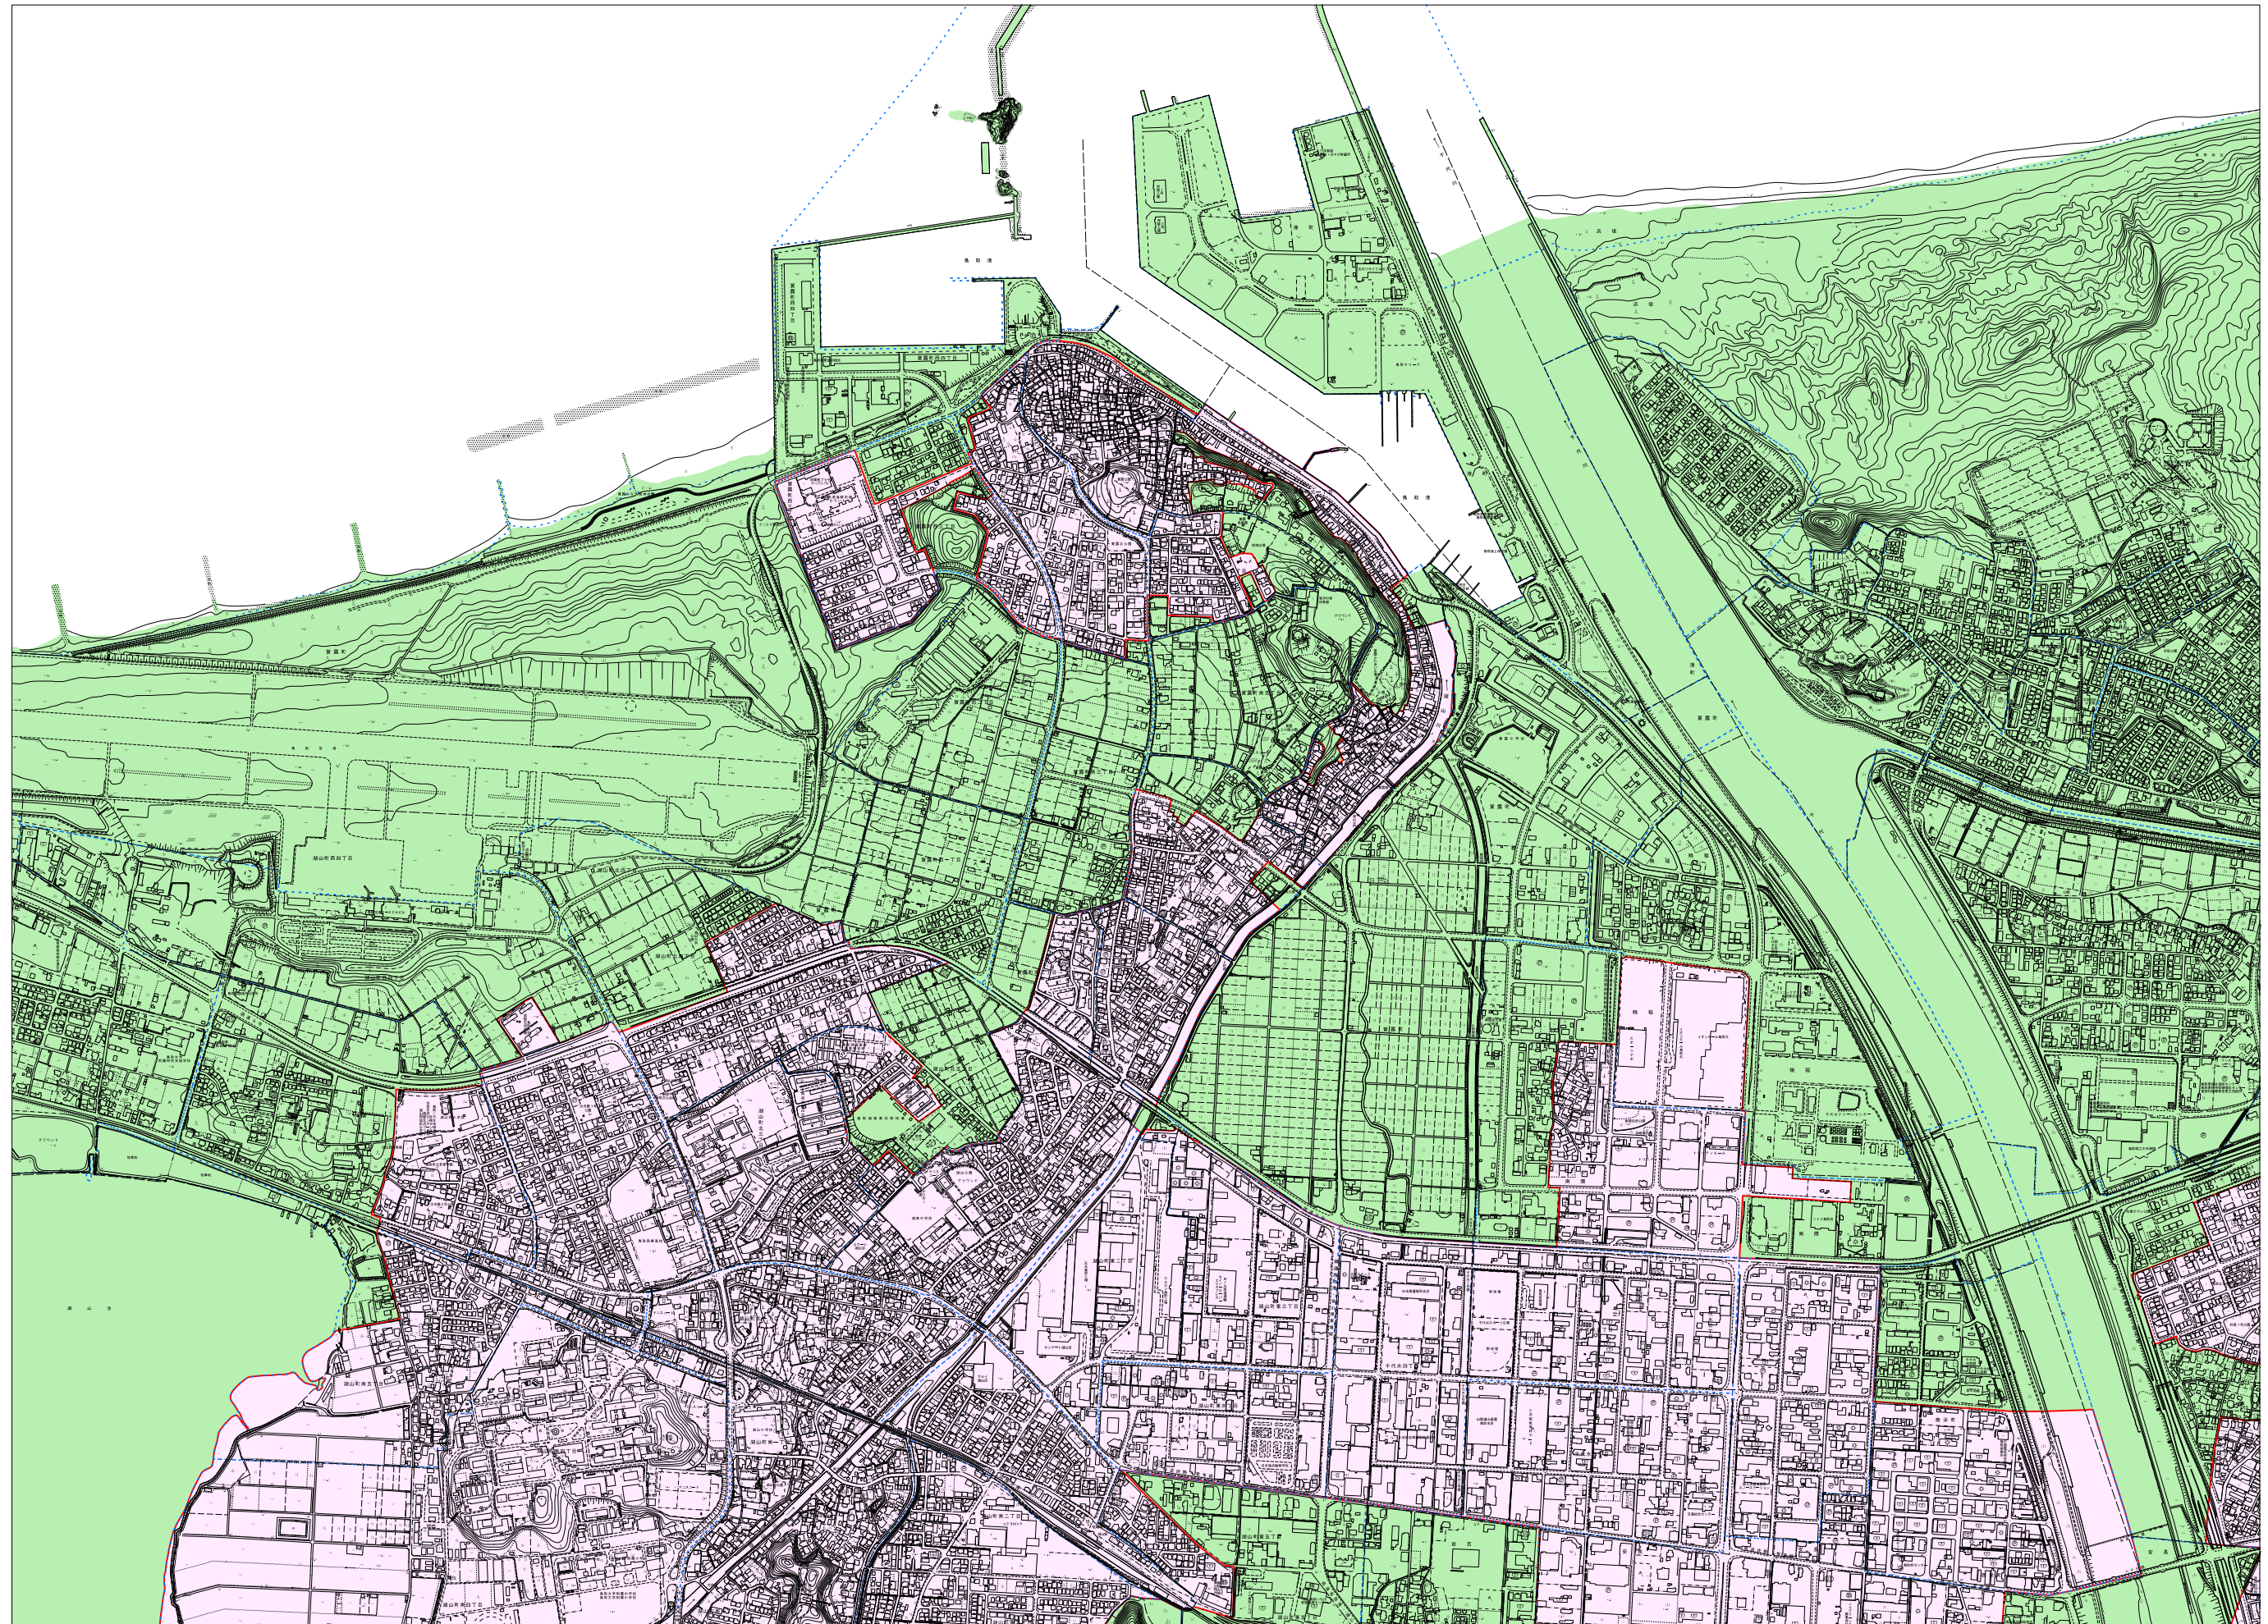

鳥取市 規制区域

都市計画図(1/2,500)を縮小

- 凡例
- 宅地造成等工事規制区域
 - 特定盛土等規制区域
 - 町丁・字等(国勢調査)