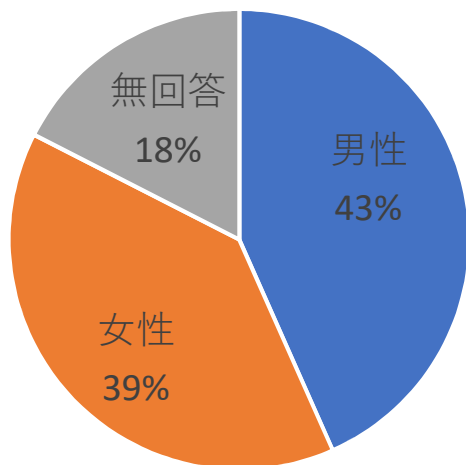

# 会 員 属 性

## ・ 会員数

	9月	10月	11月	12月	合計
新規登録数	103	355	87	85	630
累計会員数	103	452	538	622	622
退会数	0	6	1	1	8
利用会員数		269	144	127	540

※プロフィールで住所を鳥取にされている登録のみカウント

### リピート件数（11月）

### 男女比（11月）

※アクティブユニーク、会員登録済