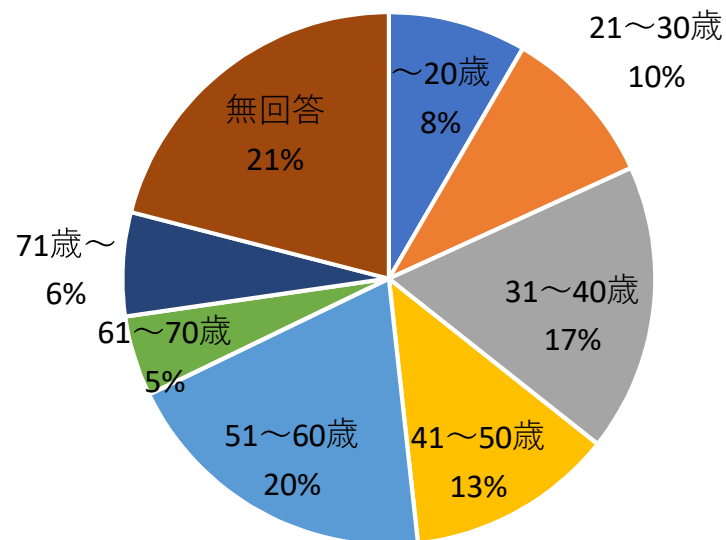

## ・ 会員数

	9月	10月	11月	12月	合計
新規登録数	103	355	87	85	630
累計会員数	103	452	538	622	622
退会数	0	6	1	1	8
利用会員数		269	144	127	540

※プロフィールで住所を鳥取にされている登録のみカウント

### リピート件数（11月）

### 男女比（11月）

※アクティブユニーク、会員登録済

### 年齢（11月）

※アクティブユニーク、会員登録済