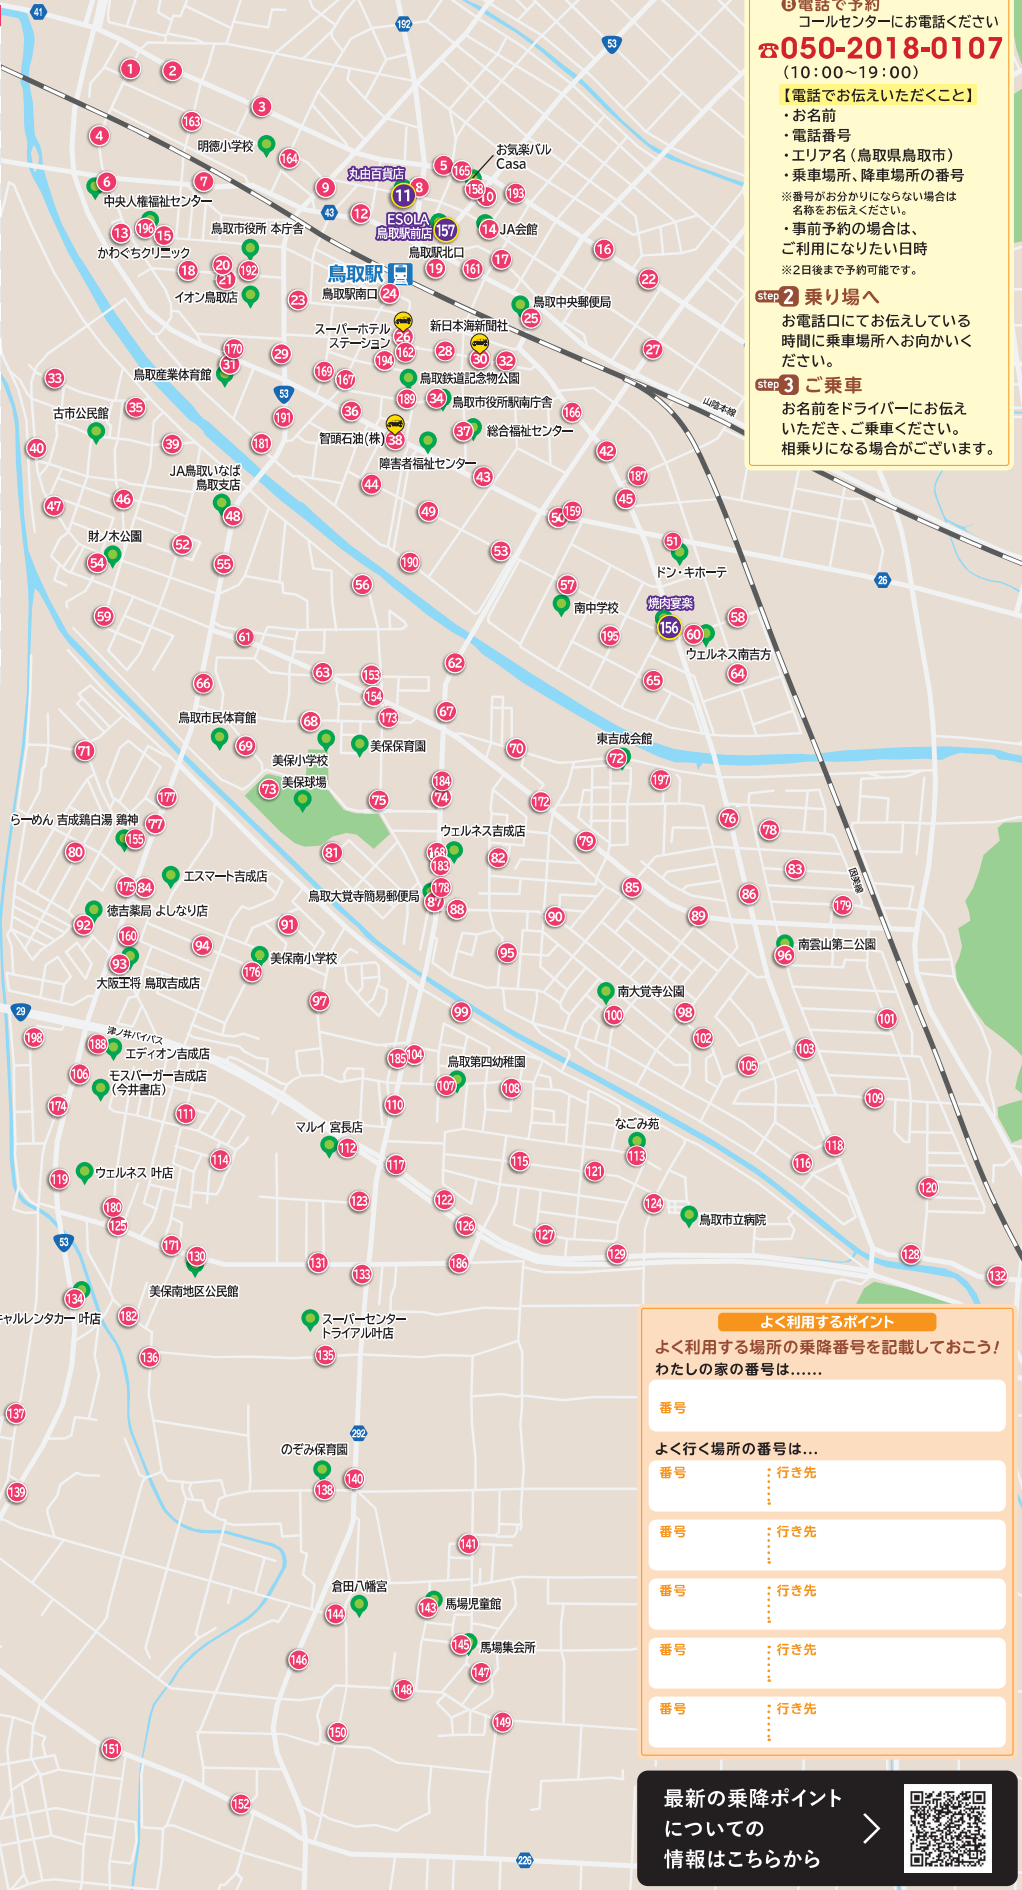

乗降場所	
1. いなほ仁風会 ドンドロ家	98. 焙煎コーヒ屋 豆蔵人
2. 田中整形外科	99. 整体 (的場)
3. カメラのキタムラ 鳥取店	100. 南大覚寺公園
4. 幸町ポンプ場	101. トモエレジII
5. 旧吉田医院	102. 小谷薬局 雲山店
6. 鳥取市 中央人権福祉センター	103. 歯科医院 (雲山)
7. スポーツ用品店 (幸町)	104. 歯科医院 (宮長)
8. 鳥取グリーンホテルモリス	105. しばは耳鼻咽喉科医院
9. Jack Spot (笑容院)	106. キャンシュウコーパー (叶)
10. 銀行 (末広温泉町)	107. 本第第四幼稚園
11. 丸由百貨店	108. 本第公園
12. ホテル駐車場 (今町2丁目)	109. サパレス21
13. 英会話教室ミネル	110. 内科医院 (宮長)
14. 鳥取県JA会館	111. 宮長いなば公園
15. 徳吉薬局 市役所前	112. マルイ 宮長店 店舗入口前
16. 鳥取生協病院	113. 鳥取市なごみ苑
17. ホテル (永楽温泉町)	114. 宮長253付近
18. 幸町棒壘公園	115. 歯科医院 (的場3丁目)
19. 鳥取駅北口	116. 雲山546付近
20. 鳥取市役所 本庁舎	117. カルーハウスCoCo寄番屋
タクシー乗り場	鳥取宮長店 店舗出入口
21. イオン鳥取店	118. 日本交通 (株) 鳥取本社営業所
22. せいぎょう子どもクリニック	119. ウェルネス 叶店
23. 個別指導塾クラサクス	120. 雲山296付近 (南向き方面)
鳥取駅前前教室小中部	121. 美容室サロンドクリア
24. 鳥取駅南口	122. 餃子の王将 パイパス宮長店
25. 鳥取中央郵便局	店舗出入口
26. [カーシェア] 鳥取駅南	123. 衣料品店 (宮長)
スーパーホテルステーション	124. 鳥取市立病院
27. バンドラの箱鳥取店	125. すずらん薬局
28. 梅郷理髪専門店 (富安2丁目)	126. パズルコ (叶)
29. レンタカー (天神町)	127. 美容院 (的場3丁目)
30. [カーシェア] 新日本海新聞社	128. コンビニ (鳥取雲山)
本社ビルステーション	129. ローソン 鳥取の場店 店舗出入口
31. 産業体育館 出入口 (敷地内)	130. 鳥取市立美保南地区公民館
32. 内科医院 (富安2丁目)	131. 老配センター (叶字下井原)
33. 仏教寺院 (古市)	132. 正連寺99付近
34. 鳥取市役所駅前南庁舎	133. 喫茶ラ・ヌール 駐車場入り口
35. 古市70付近	134. キャルレンタカー 叶店
36. ビル駐車場前 (鹿町)	135. スーパーセンターライアル
37. 鳥取市総合福祉センター	叶店
(さざんか会館/高齢者福祉センター)	136. 神社 (叶)
38. [カーシェア] 智頭石油 (株) サウスステーション	137. 叶428付近 (北向き方面)
138. のぞみ保育園	139. 国交交差点手前
140. 老人ホームすずの里	141. デイケアサービス (数津)
40. 古市301	142. カルー食堂 ボヤール
42. 寺院 (南吉方1丁目)	143. 鳥取市立馬場児童館
43. Wald Baden	144. 富田八幡宮付近
44. 富安1丁目139付近	145. 鳥取市交通公園
45. 鳥取市交通公園	146. 神社 (古市)
46. 神社 (古市)	147. 馬場533付近 (南向き方面)
47. 財ノ木第二公園	148. 馬場242付近
48. 組合銀行 (吉成)	149. 馬場65付近
49. 鳥取県東部医師会	150. 馬場282付近
50. スポーツショップハート	151. 国安937付近
51. ドン・キホーテ 鳥取本店	152. 農業組合倉庫
店舗出入口	153. 鳥取市立美保南地区公民館
52. レジデンス・ユウ	154. 美保保育園
53. ウェルネス	155. らーめん 吉成鶏白湯 鶏神
54. 財ノ木公園	156. 焼肉楽
55. 内科/糖尿病/内分泌内科 医院 (富安)	157. ESOLA 鳥取駅前店
56. 吉成2丁目1付近	158. お気楽バル Casa
57. 鳥取市立南中学校	159. 鳥取銀行 鳥取駅前支店
58. サーパス 南吉方	160. 鳥取銀行 吉成支店
59. グローリーパレス	161. 鳥取銀行本店営業部
60. ウェルネス 南吉方店	162. 鳥取銀行
61. 吉成1丁目6付近	鳥取ローンプラザ (東向き方面)
62. 学習塾 (吉成2丁目)	163. 明徳地区公民館
63. エアウェアウエル B	164. 明徳小学校
64. 岩井アパート	165. 信用金庫 (柴町)
65. 井原公園テニスコート	166. 信用金庫 (富安2丁目)
66. ファミリーマート吉成1丁目店	167. 銀行 (鹿町)
67. 保育園 (吉成)	168. 銀行 (吉成)
68. 鳥取市立美保小学校	169. 飲食店 もつ鍋 (鹿町)
69. 鳥取市民体育館	170. 中国労働金庫鳥取支店
70. 歯興椎茸協同組合	171. 内科医院 (叶)
71. クレール	172. 美容院 (吉成)
72. 東吉成会館	173. 美容院 (吉成2丁目)
73. 鳥取市営美保球場	174. 叶簡易郵便局
74. やまだマンション	175. シャトーレゼ吉成店
店舗出入口	176. 鳥取市立美保南小学校
75. 吉成2丁目14-48付近	177. ドラッグストア (吉成)
76. 学習塾 (吉成)	178. 歯科医院 (吉成)
77. スマイル歯科・矯正歯科クリニック 出入口	179. 内科医院 (雲山)
78. 新南公園	180. 眼科医院 (叶)
79. 吉成163付近 (西向き方面)	181. 天神公園
80. 吉成南町1丁目29付近	182. 叶市民農園
81. パークハイツ	183. ウェルネス吉成店
82. 大覚寺山王公園	184. 鍼灸整骨院 (吉成)
83. 新833付近	185. 歯科医院 (宮長)
84. エスマート 吉成店	186. 飲食店 井/うどん (叶)
店舗出入口	187. 飲食店 うどん (南吉方1丁目)
85. 個別指導Axis 大覚寺校	188. エディオン吉成店 店舗出入口前
86. コンビニ (新字上沢)	189. 鳥取鉄道記念物公園
87. 鳥取大覚寺簡易郵便局	190. 富安公園
88. 洋菓子店 (大覚寺)	191. 神社 (天神町)
89. オールランドマーケット	192. 鳥取銀行 市役所支店
90. 大覚寺94付近 (東向き方面)	タクシー乗り場
91. 整体 (宮長)	193. しゃんしゃん亭
92. 徳吉薬局 よしなり	194. 秋徳整形外科
93. 大阪王将 鳥取吉成店	195. 伝習館 鳥取南本部教室
94. 吉成772付近	196. かわくちクリニック
95. 大覚寺西公園	197. 県職員住宅入口
96. 南雲山第二公園	198. 叶地公園出入口
97. 高長82付近	

よく利用するポイント

よく利用する場所の乗降番号を記載しておこう!
わたしの家の番号は.....

番号	.....
よく行く場所の番号は...	.....
番号	..... 行き先
番号	..... 行き先
番号	..... 行き先
番号	..... 行き先
番号	..... 行き先

最新の乗降ポイント
についての
情報はこちらから

※乗降場所は、令和5年12月20日現在