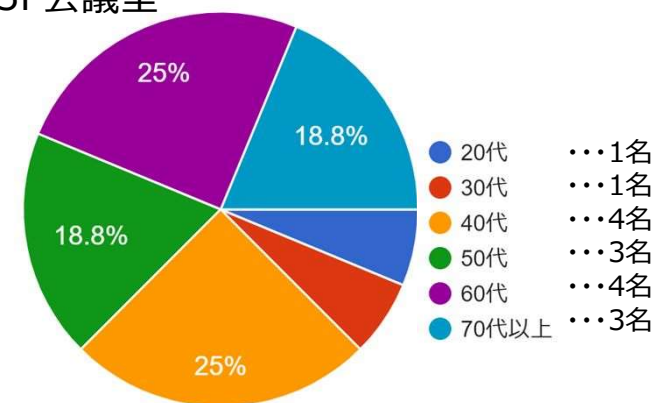

### 男女比（11月）

※アクティブユニーク、会員登録済

### 年齢（11月）

※アクティブユニーク、会員登録済

## 11/14ワークショップ結果報告サマリ

11月14日(火)の18:30~20:00で開催し、当日は17名の方が参加。とりモビの今後の期待についてはサービス継続や品質向上（車の乗り降りや車の視認性、ドライバーマナー等）の声と共に、とりモビを切欠としたコミュニティ形成をしたいという意見も伺えた。とりモビ運行開始後の変化では「車の購入をやめた」や「免許返納を考えれた」等の意見が出て、普段の移動や考え方への影響度の大きさが伺えた。

開催概要：令和5年11月14日（火）18：30～20：00

開催会場：鳥取市民体育館 3F会議室

参加人数・年代：17名  
（20代～70代）  
参加対象：とりモビをご利用  
したことがある地域住民の方