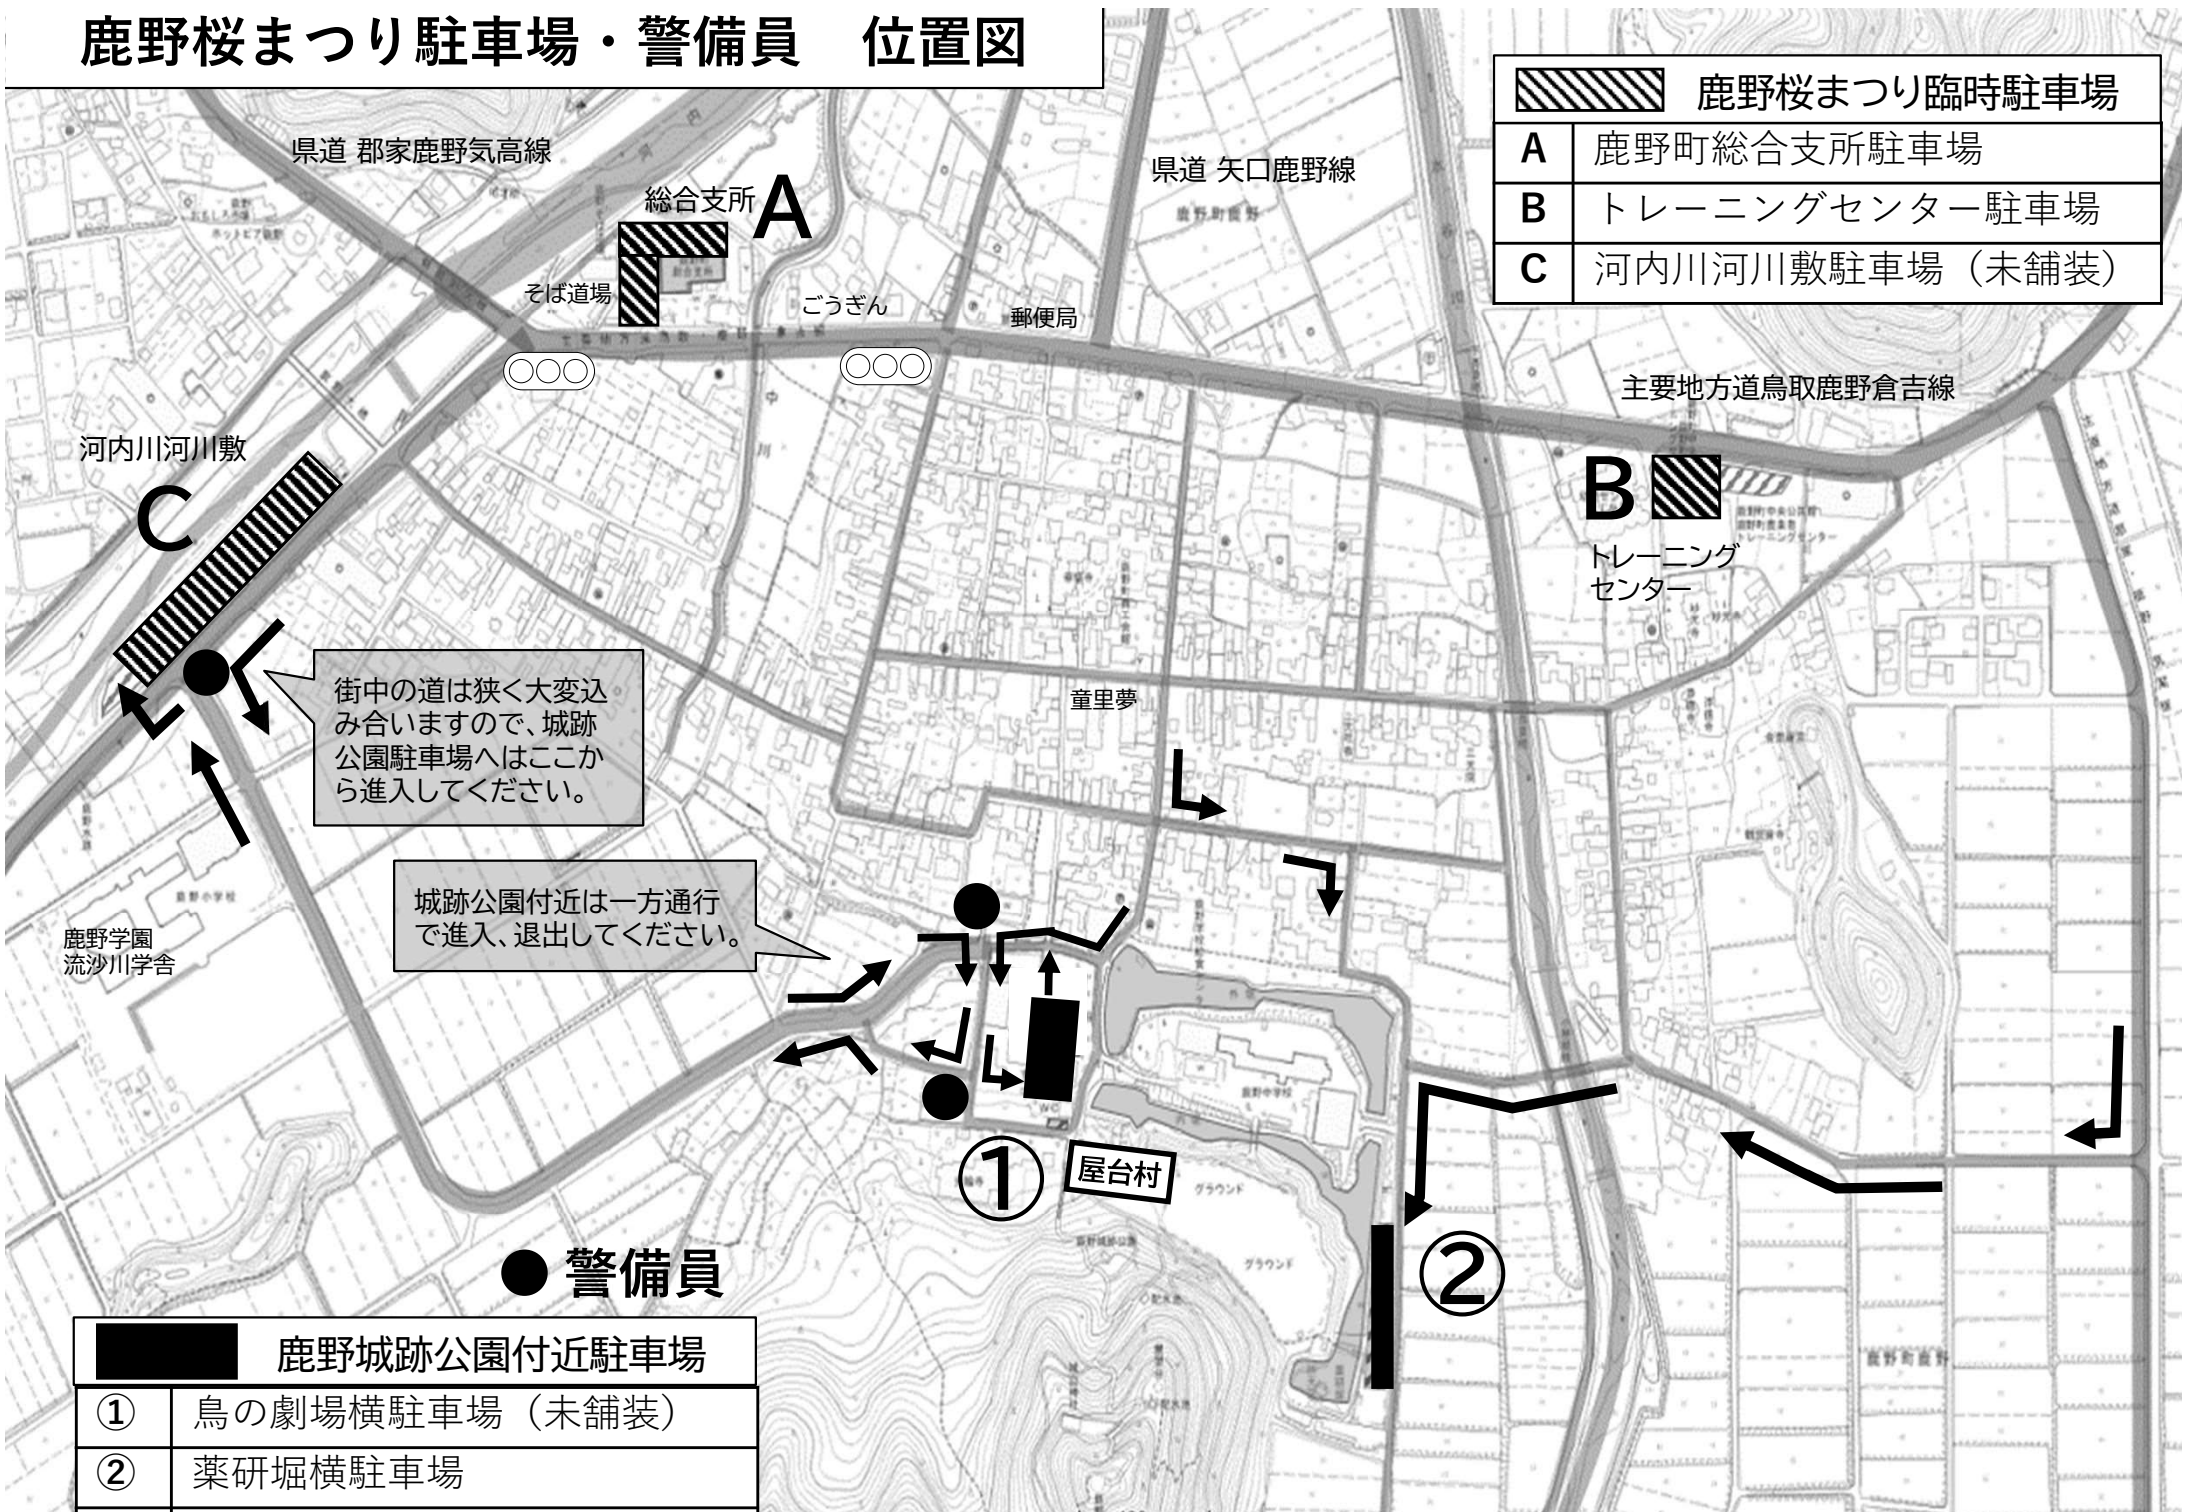

鹿野桜まつり駐車場・警備員 位置図

	鹿野桜まつり臨時駐車場
A	鹿野町総合支所駐車場
B	トレーニングセンター駐車場
C	河内川河川敷駐車場 (未舗装)

街中の道は狭く大変込み合いますので、城跡公園駐車場へはここから進入してください。

城跡公園付近は一方通行で進入、退出してください。

● 警備員

	鹿野城跡公園付近駐車場
①	鳥の劇場横駐車場 (未舗装)
②	薬研堀横駐車場