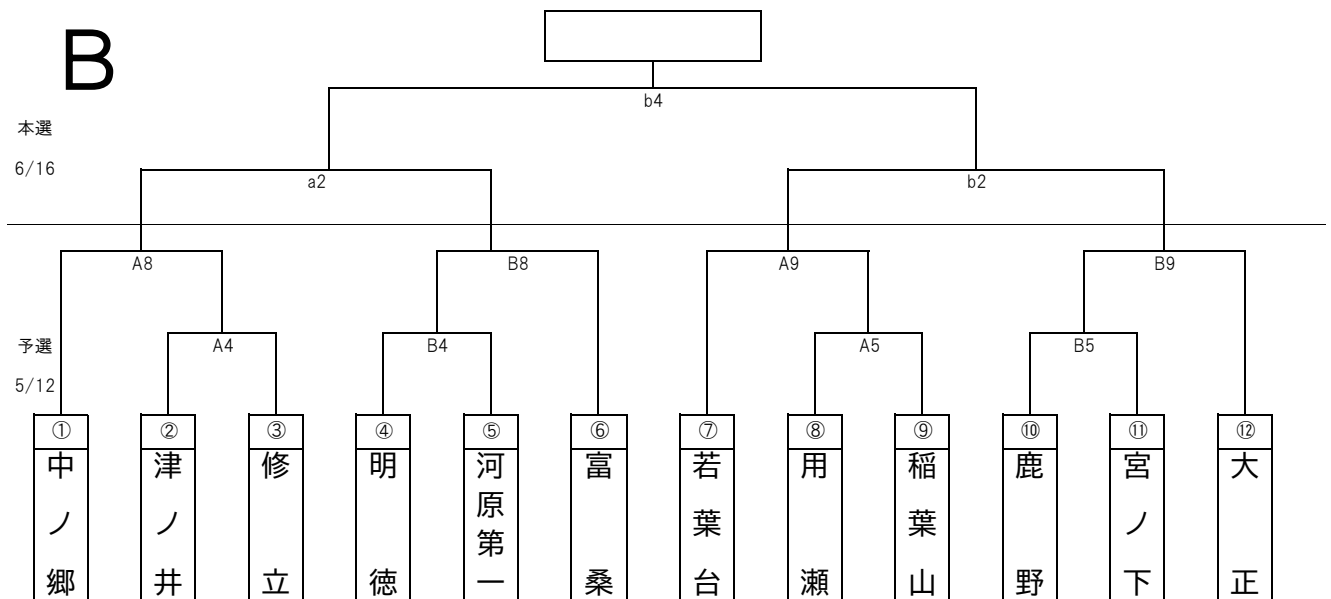

予選

5/12

B

本選

6/16

予選

5/12

C

本選トーナメント 6月16日(日)

コート	aコート 鳥取市民体育館			bコート 鳥取市民体育館			cコート 鳥取市民体育館(サブアリーナ)	
1	対戦	A6勝	—	B6勝	A7勝	—	B7勝	アップ会場
	TO	湖 南		A10勝	B10勝		倉田	
	審判	協会		協会	協会		協会	
2	対戦	A8勝	—	B8勝	A9勝	—	B9勝	アップ会場
	TO	A6勝		B6勝	A7勝		B7勝	
	審判	協会		協会	協会		協会	
3	対戦	湖 南	—	A10勝	B10勝	—	倉田	アップ会場
	TO	A8勝		B8勝	A9勝		B9勝	
	審判	協会		協会	協会		協会	
4	対戦	a1勝	—	b1勝	a2勝	—	b2勝	アップ会場
	TO	湖 南		A10勝	B10勝		倉田	
	審判	協会		協会	協会		協会	
5	対戦	a3勝	—	b3勝				
	TO	a4負		b4負				
	審判	協会		協会				