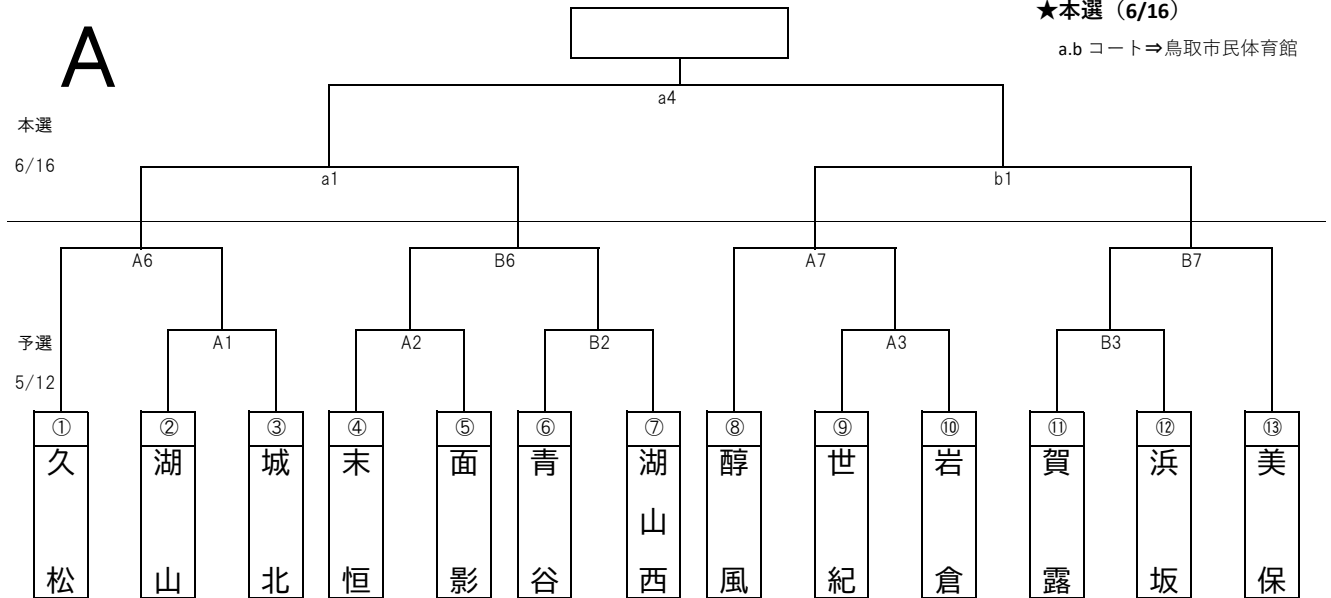

第67回鳥取市民体育祭 バスケットボール対戦表

★予選 (5/12)

A.Bコート⇒鳥取市民体育館

★本選 (6/16)

a.bコート⇒鳥取市民体育館

A

本選

6/16

予選

5/12

B

本選

6/16

予選

5/12

C

本選

6/16

予選

5/12

市民体育祭 対戦・TO・審判割

予選トーナメント 5月12日(日)

コート	Aコート 鳥取市民体育館			Bコート 鳥取市民体育館			Cコート 鳥取市民体育館(サブアリーナ)	
1	対戦	湖山	—	城北			アップ会場	
	TO	世紀		岩倉				
	審判	世紀		岩倉				
2	対戦	末恒	—	面影	青谷	—	湖山西	アップ会場
	TO	湖山		城北	明徳		河原第一	
	審判	湖山		城北	明徳		河原第一	
3	対戦	世紀	—	岩倉	賀露	—	浜坂	アップ会場
	TO	末恒		面影	青谷		湖山西	
	審判	末恒		面影	青谷		湖山西	
4	対戦	津ノ井	—	修立	明徳	—	河原第一	アップ会場
	TO	世紀		岩倉	賀露		浜坂	
	審判	世紀		岩倉	賀露		浜坂	
5	対戦	用瀬	—	稲葉山	鹿野	—	宮ノ下	アップ会場
	TO	津ノ井		修立	明徳		河原第一	
	審判	津ノ井		修立	明徳		河原第一	
6	対戦	久松	—	A1勝	A2勝	—	B2勝	アップ会場
	TO	用瀬		稲葉山	鹿野		宮ノ下	
	審判	用瀬		稲葉山	鹿野		宮ノ下	
7	対戦	醇風	—	A3勝	B3勝	—	美保	アップ会場
	TO	久松		A1勝	A2勝		B2勝	
	審判	久松		A1勝	A2勝		B2勝	
8	対戦	中ノ郷	—	A4勝	B4勝	—	富桑	アップ会場
	TO	醇風		A3勝	B3勝		美保	
	審判	醇風		A3勝	B3勝		美保	
9	対戦	若葉台	—	A5勝	B5勝	—	大正	アップ会場
	TO	中ノ郷		A4勝	B4勝		富桑	
	審判	中ノ郷		A4勝	B4勝		富桑	
10	対戦	国府東	—	佐治	宝木	—	遷喬	アップ会場
	TO	若葉台		A5勝	B5勝		大正	
	審判	若葉台		A5勝	B5勝		大正	

本選トーナメント 6月16日(日)

コート	aコート 鳥取市民体育館			bコート 鳥取市民体育館			cコート 鳥取市民体育館(サブアリーナ)	
1	対戦	A6勝	—	B6勝	A7勝	—	B7勝	アップ会場
	TO	湖 南		A10勝	B10勝		倉田	
	審判	協会		協会	協会		協会	
2	対戦	A8勝	—	B8勝	A9勝	—	B9勝	アップ会場
	TO	A6勝		B6勝	A7勝		B7勝	
	審判	協会		協会	協会		協会	
3	対戦	湖 南	—	A10勝	B10勝	—	倉田	アップ会場
	TO	A8勝		B8勝	A9勝		B9勝	
	審判	協会		協会	協会		協会	
4	対戦	a1勝	—	b1勝	a2勝	—	b2勝	アップ会場
	TO	湖 南		A10勝	B10勝		倉田	
	審判	協会		協会	協会		協会	
5	対戦	a3勝	—	b3勝				
	TO	a4負		b4負				
	審判	協会		協会				