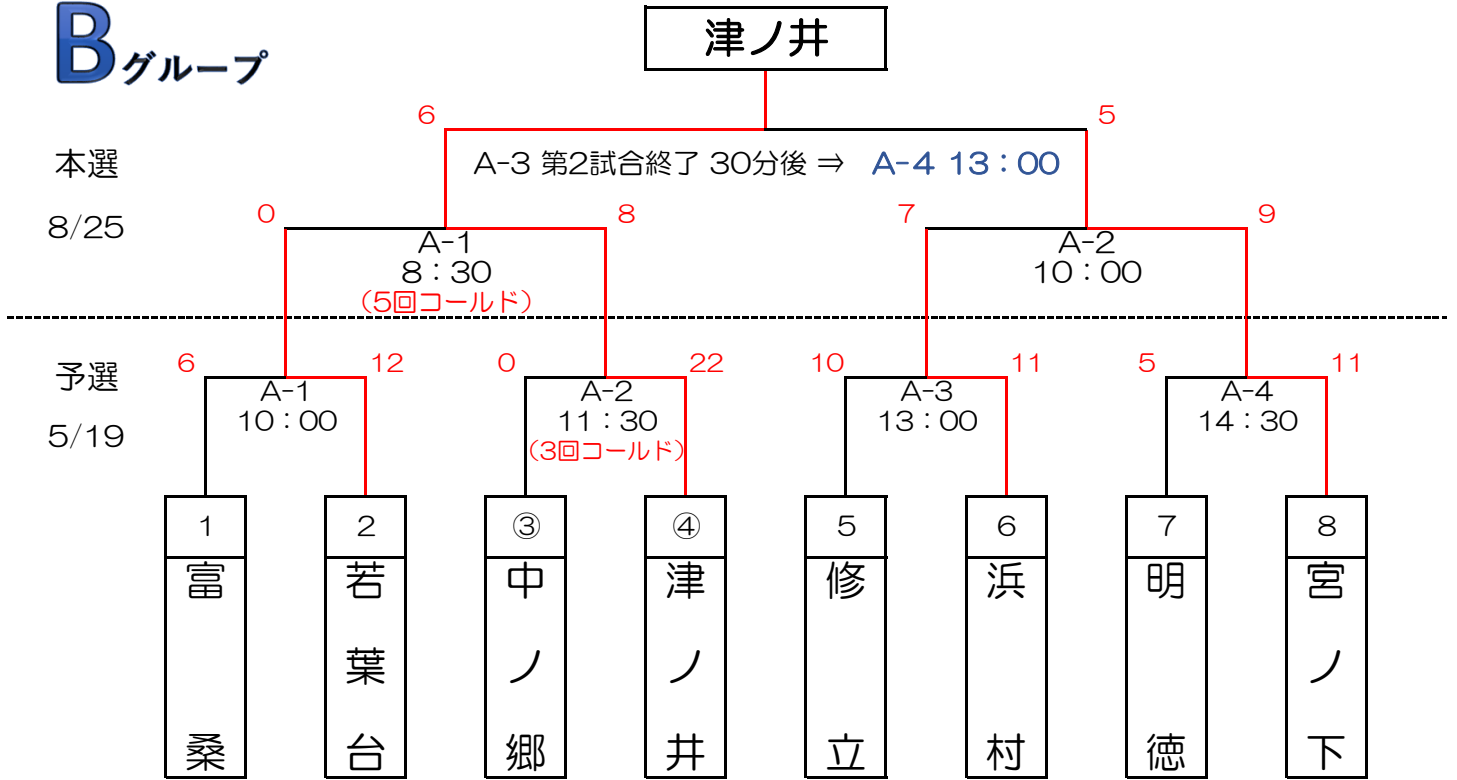

第67回鳥取市民体育祭 ソフトボール対戦表

※8/25(日)当日にソフトボール協会審判員が人員不足であること、
また、熱中症対策のため、試合会場・開始時間を下記のとおりとします。
ご理解・ご協力のほどよろしくお願いいたします。

試合会場：A 津ノ井スポーツ広場
B 若葉台野球場

Bグループ