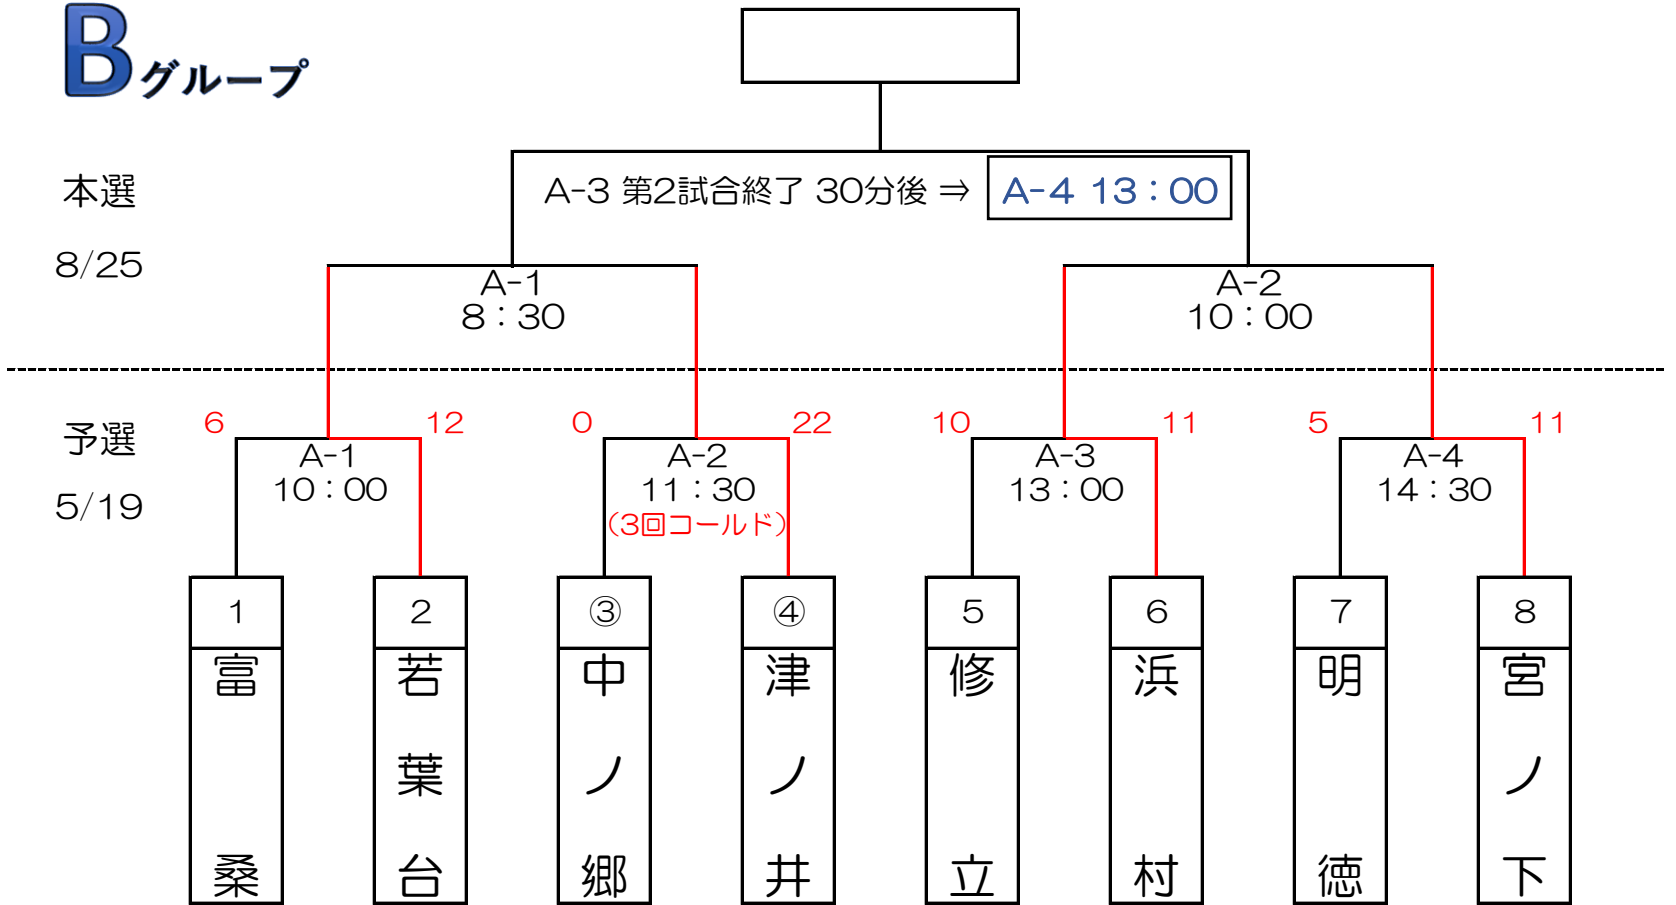

第67回鳥取市民体育祭 ソフトボール対戦表

※8/25(日)当日にソフトボール協会審判員が人員不足であること、
また、熱中症対策のため、試合会場・開始時間を下記のとおりとします。
ご理解・ご協力のほどよろしくお願いいたします。

試合会場：A 津ノ井スポーツ広場
B 若葉台野球場

Bグループ

Cグループ