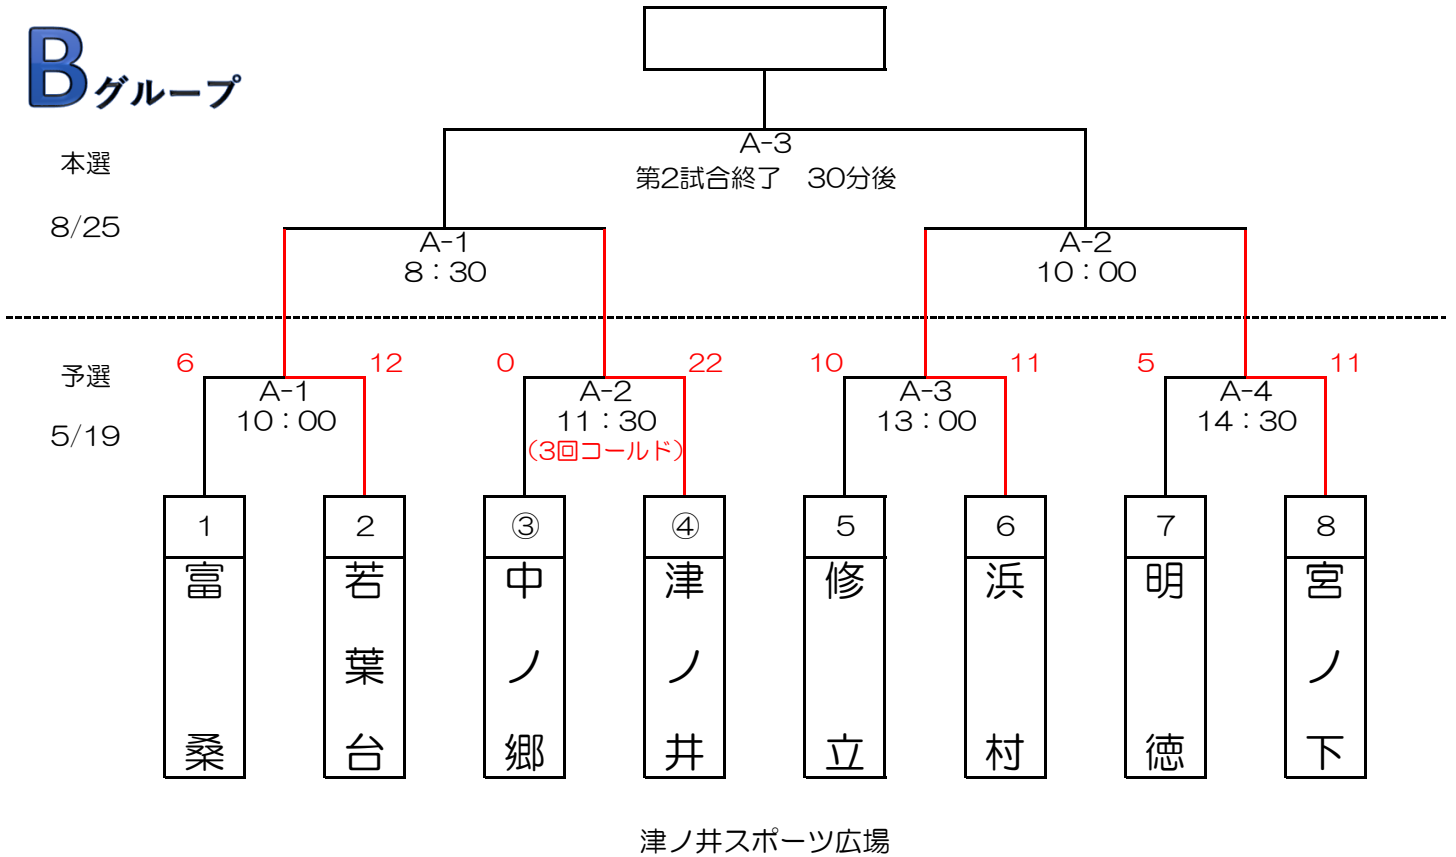

# 第67回鳥取市民体育祭 ソフトボール対戦表

## Bグループ