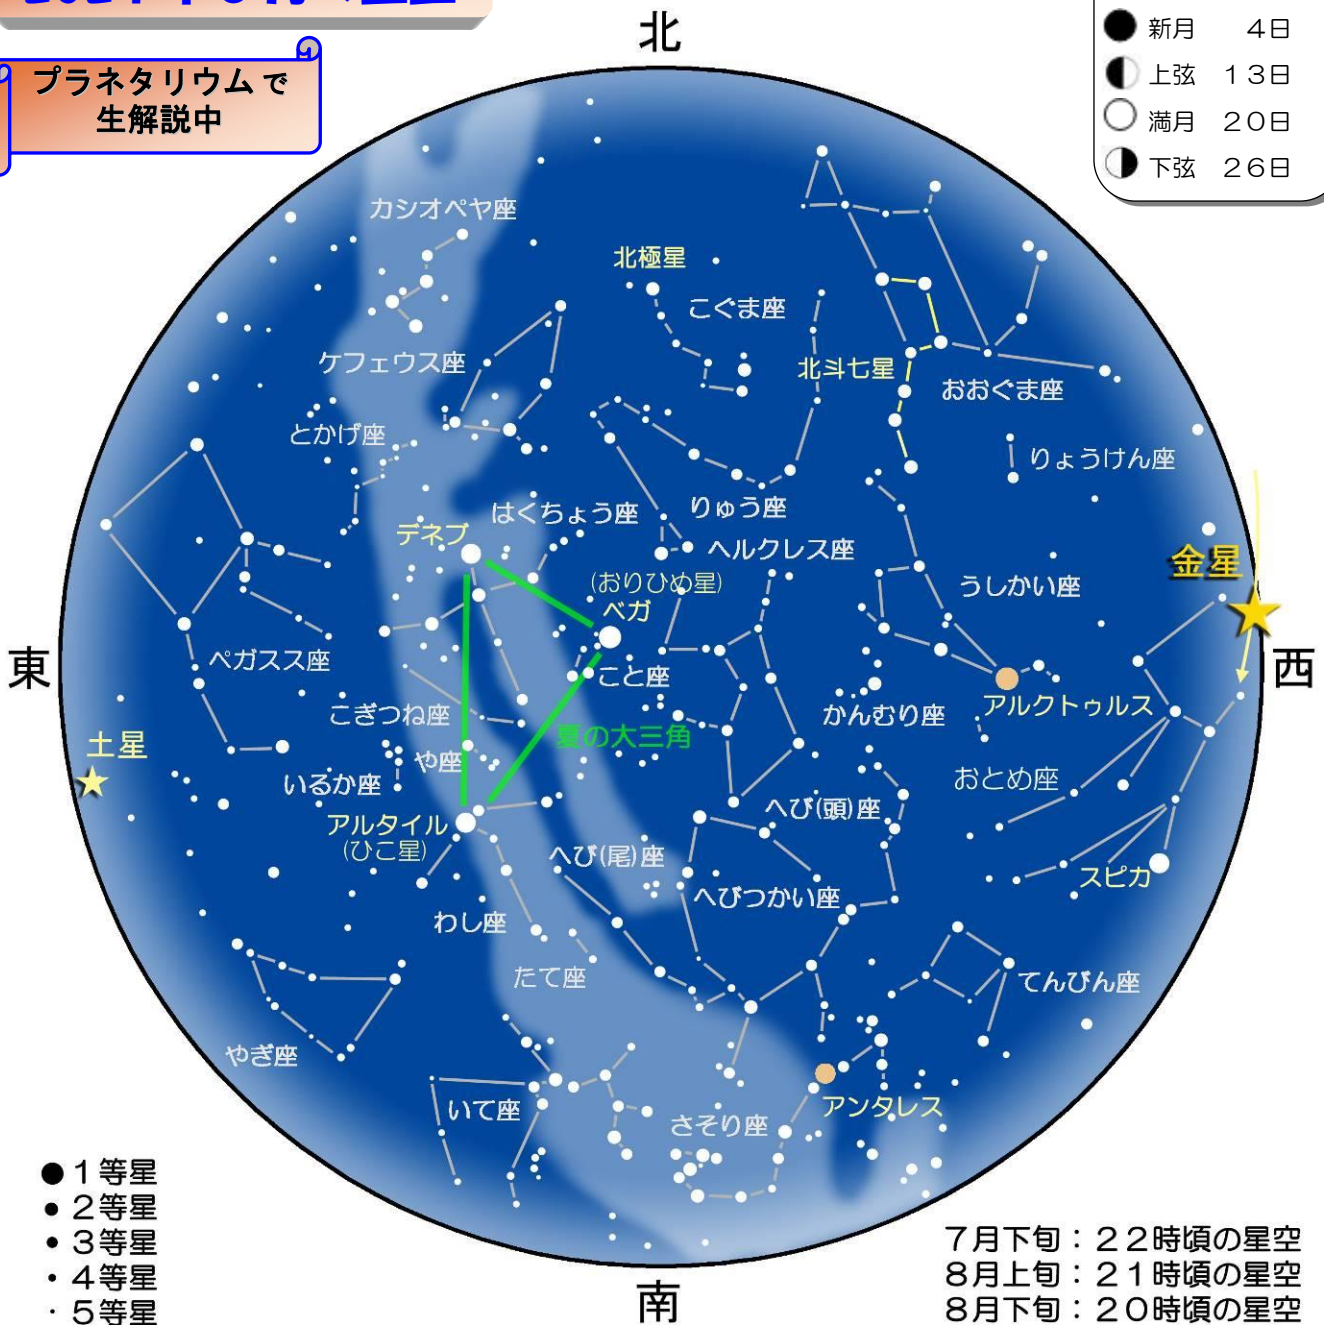

2024年8月の星空

8月の月の暦

- 新月 4日
- ◐ 上弦 13日
- 満月 20日
- ◑ 下弦 26日

プラネタリウムで
生解説中

- 1等星
- 2等星
- 3等星
- 4等星
- 5等星

7月下旬：22時頃の星空
8月上旬：21時頃の星空
8月下旬：20時頃の星空

☆8月になると梅雨が明けて「夏本番!」。暑さに負けず星空を楽しみましょう。

☆「さそり座」が南の空から少し西寄りに見られるようになりました。南の空低い星座は、西寄りになると沈むのが早くなりますので、早めに見ておきましょう。一等星アンタレスと「釣り針」のような形が目印です。頭の真上近くには「夏の三角形」が見えています。明るい順に3つの星で直角定規のような三角を見つけましょう。頭の真上に近い、一番明るい星が「こと座」の一等星「ベガ」です。ベガは七夕の織姫星、アルタイルが彦星です。今年は8月10日が伝統的七夕(旧暦7月7日)になります。夏の三角形を目印に天の川を見つけてみましょう。東の空には「土星」が見え始めました。9月以降が見ごろになりますが、望遠鏡で見ると細い輪を見ることができます。来年は「土星の輪が消える」現象がありますが、土星が太陽に近いため観察は難しいかもしれません。