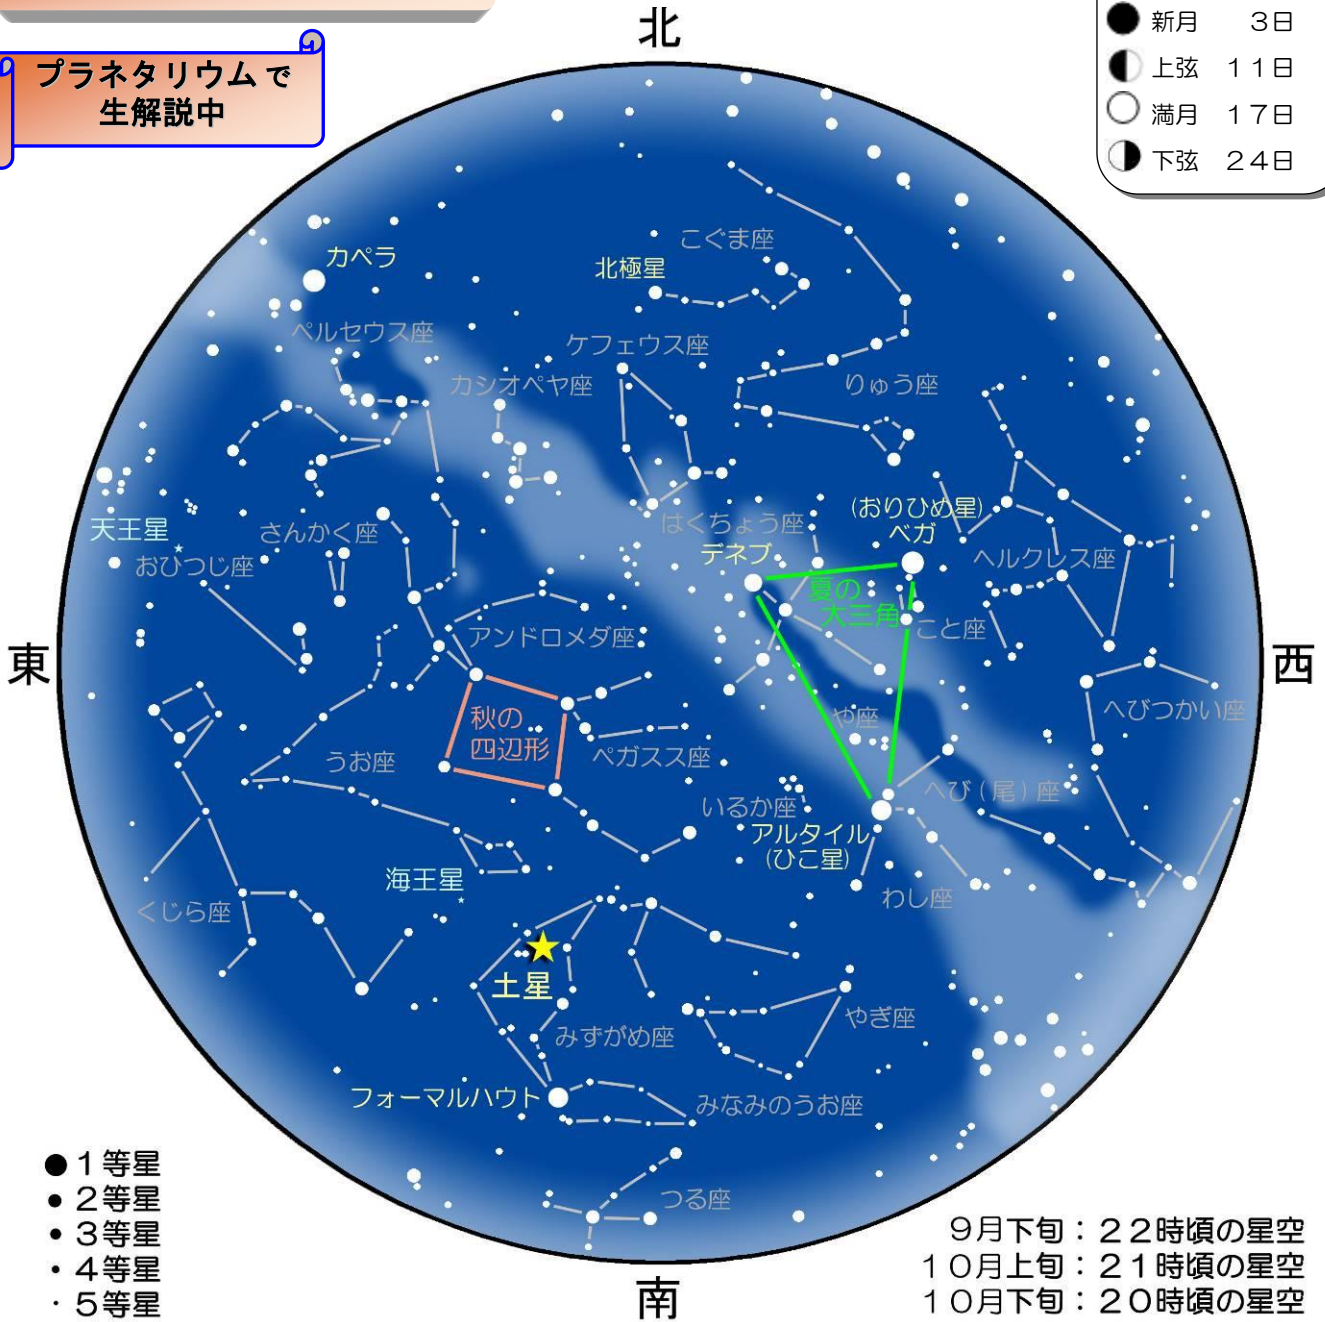

# 2024年10月の星空

## 10月の月の暦

- 新月 3日
- ◐ 上弦 11日
- 満月 17日
- ◑ 下弦 24日

プラネタリウムで  
生解説中

9月下旬：22時頃の星空  
 10月上旬：21時頃の星空  
 10月下旬：20時頃の星空

☆10月になると、例年は夜が肌寒くなって服装もだんだんと厚着になってきます。今年は9月になっても暑い日が続きましたが例年通りの気候となるのでしょうか？

☆星空の方は、地上の暑さ寒さに関係なく例年通りの移り変わりとなっています。西側は「夏の大三角」を中心とした夏の星たち、南から東の空は秋の星空です。3つの1等星でできる夏の大三角はよく目立ちますが、2等星と3等星でできる「秋の四辺形」は少し見つけにくいかもしれません。今年は南の空に「土星」が見えていますので、土星を目印にして秋の四辺形をたどってみましょう。秋の四辺形の北側には、「アンドロメダ座」「カシオペア座」が見えています。カシオペア座の隣の「ケフェウス座」を加えると、ケフェウス王、カシオペア王妃、そしてアンドロメダ姫と古代エチオピア王家の一家が勢ぞろいとなります。