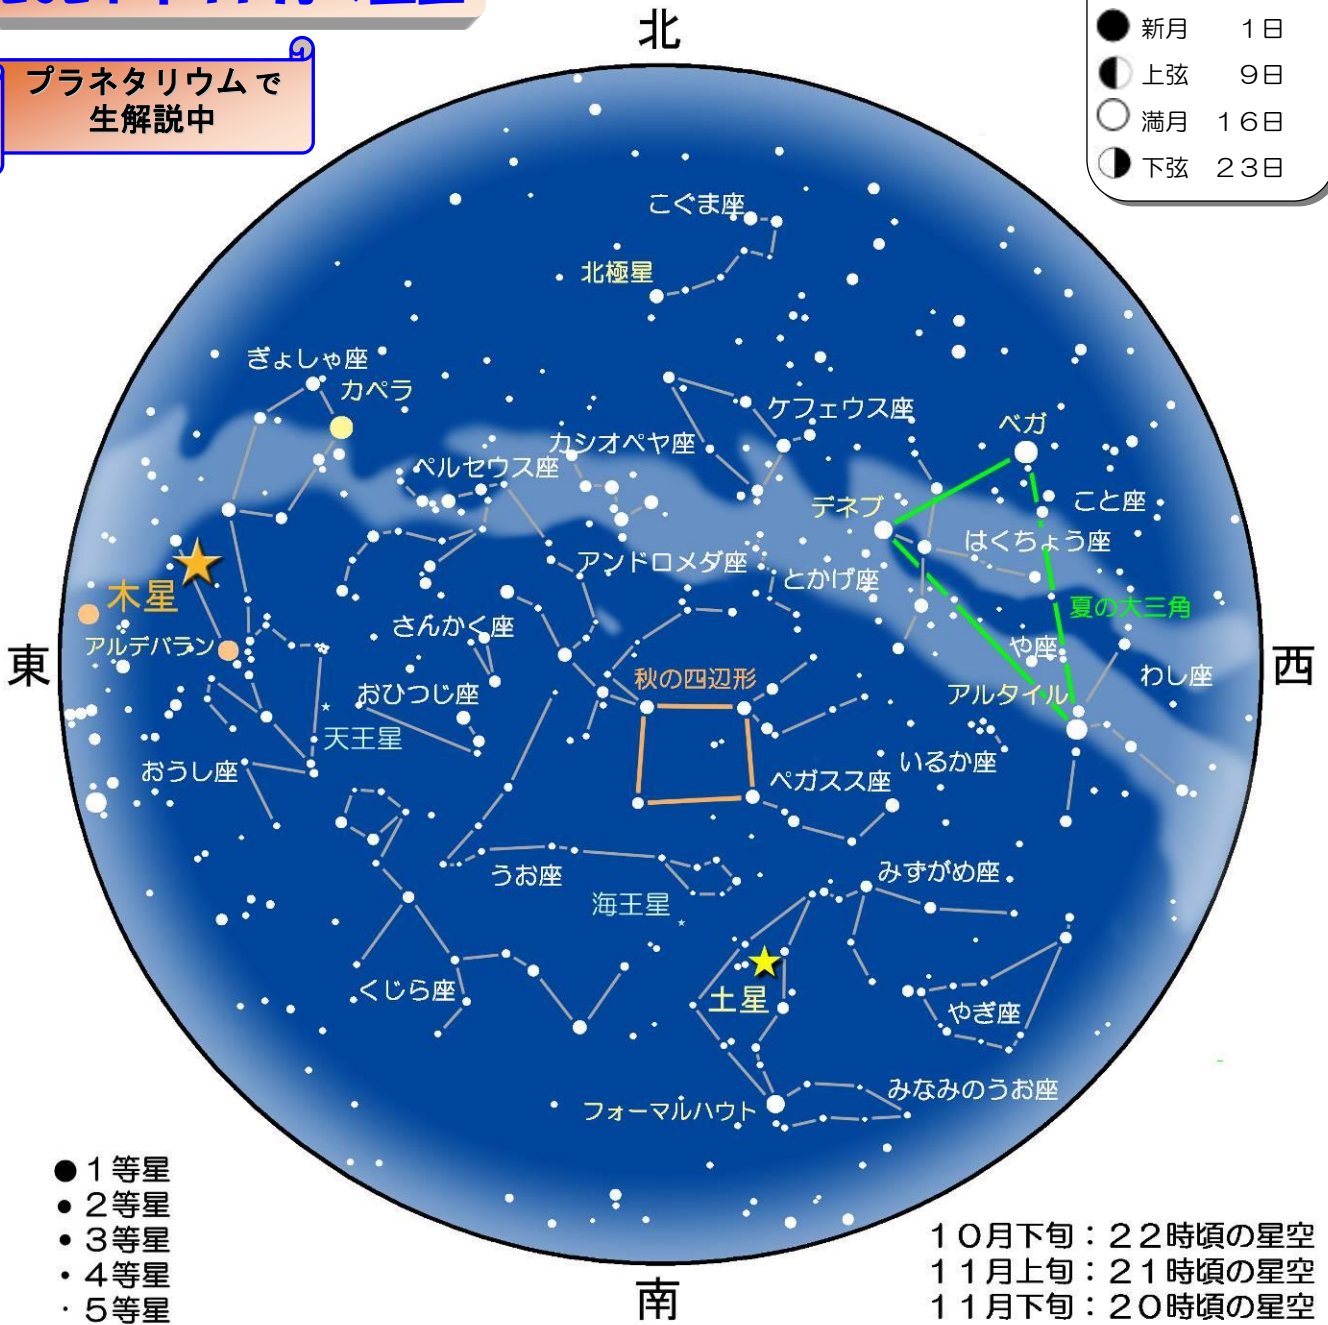

2024年11月の星空

11月の月の暦

- 新月 1日
- ◐ 上弦 9日
- 満月 16日
- ◑ 下弦 23日

プラネタリウムで
生解説中

- 1等星
- 2等星
- 3等星
- 4等星
- 5等星

10月下旬：22時頃の星空
11月上旬：21時頃の星空
11月下旬：20時頃の星空

☆11月になると、冬の訪れを感じるようになります。いつまでも暑かった秋がうそのようですね。暖かい服装で無理なく星空を楽しみましょう。

☆長らく楽しめた「夏の赤三角」は西の空低くになりましたが、まだまだ見ることができます。天の川の目印になりますので特に月明りのないときは注目です。天の川は、秋の星座「カシオペヤ座」から東の空に昇ってきた「木星」のあたりまで続いています。頭の真上付近には「秋の四辺形」が見えています。1等星はありませんが、明るい星が少ない場所ですので、意外とよく目立ちます。南に見えている「土星」が目印になりますが、惑星は星空の中を少しずつ移動して行きます。土星も来年は東側(左側)に少し移動しますので気をつけましょう。東の空には冬の星たちが昇ってきました。真夜中には「オリオン座」もよく見えるようになります。