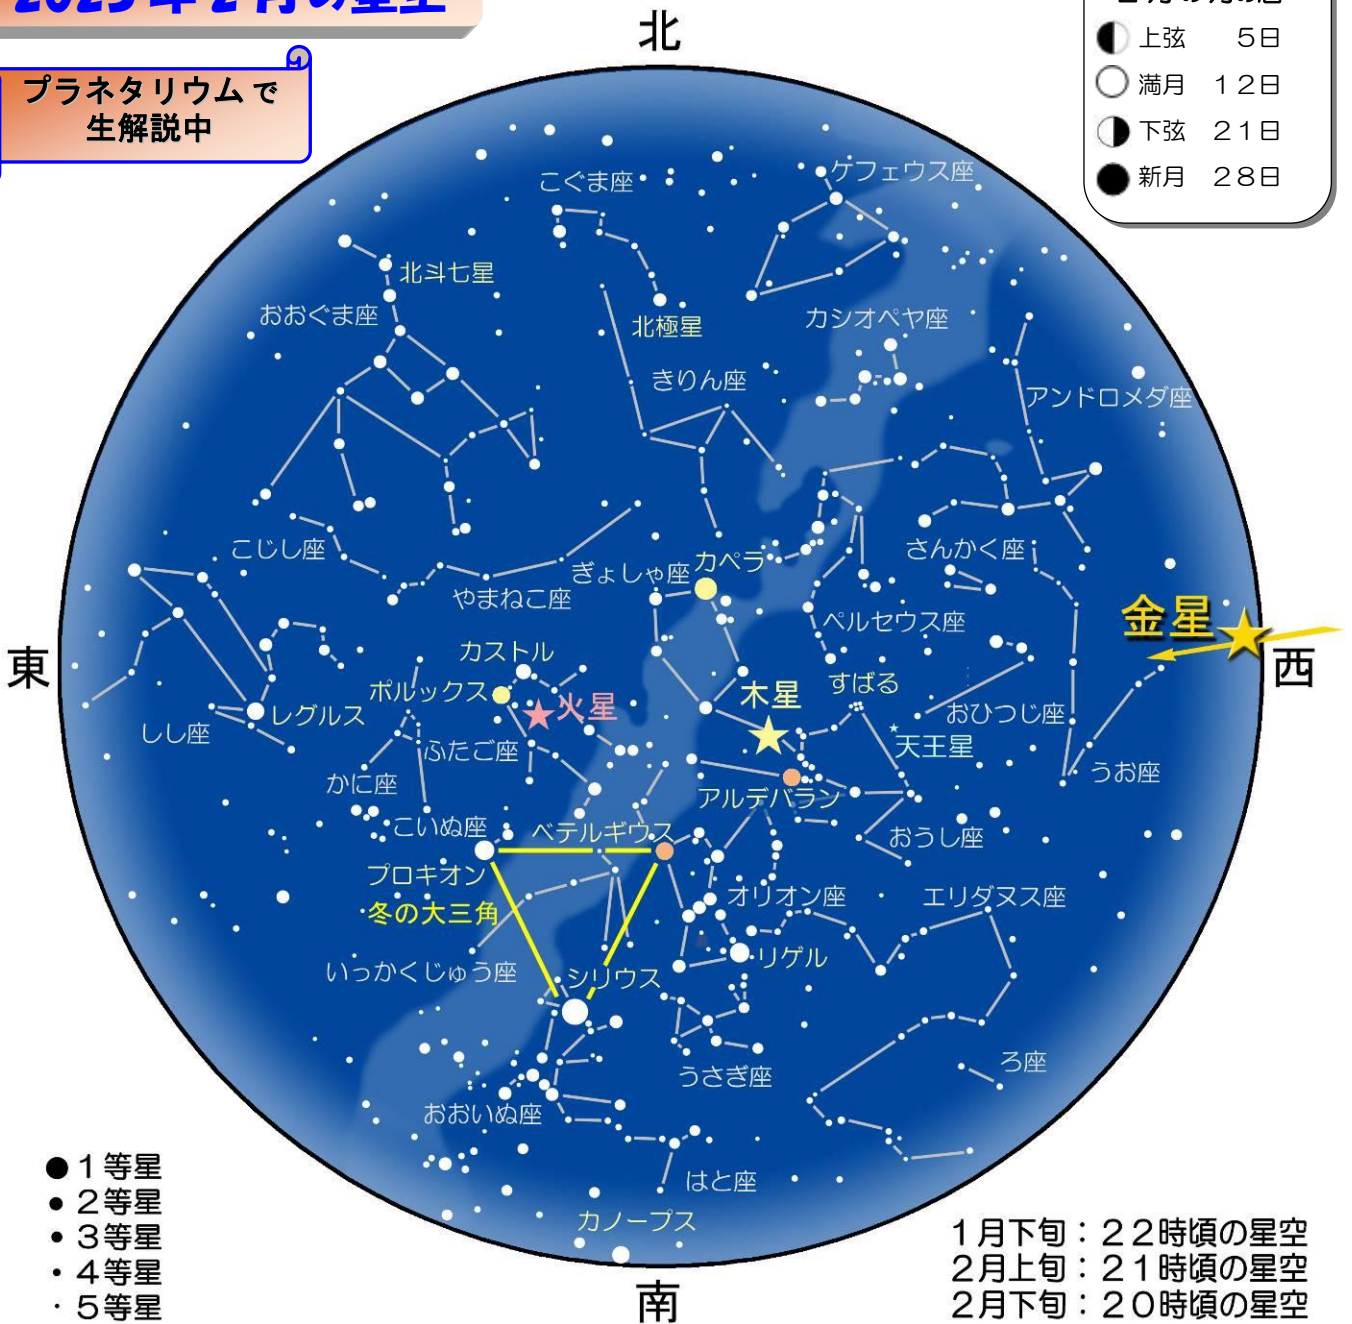

2025年2月の星空

2月の月の暦

- ☾ 上弦 5日
- ☽ 満月 12日
- ☾ 下弦 21日
- 新月 28日

プラネタリウムで
生解説中

☆明るい星がいくつか目立ちます。西の空のひとときわ明るい星が、宵の明星「金星」です。日没後すぐに見えてきますので、西の空に注目です。頭の真上あたりには「木星」と「火星」が見えています。木星の近くには「おうし座」の1等星「アルデバラン」、火星の近くにはふたご座の1等星「ポルックス」と2等星「カストル」があります。明るい星が並んでいますので見つけやすいでしょう。南の空低いところに見えている明るい星は、おおいぬ座の1等星「シリウス」です。星座の星では一番明るいのですが、金星や木星が明るくて少し控えめに見えるかもしれません。星座の中で見つけやすいのは、なんといってもオリオン座でしょう。今年はオリオン座の近くに木星があるので、さらに見つけやすいですね。