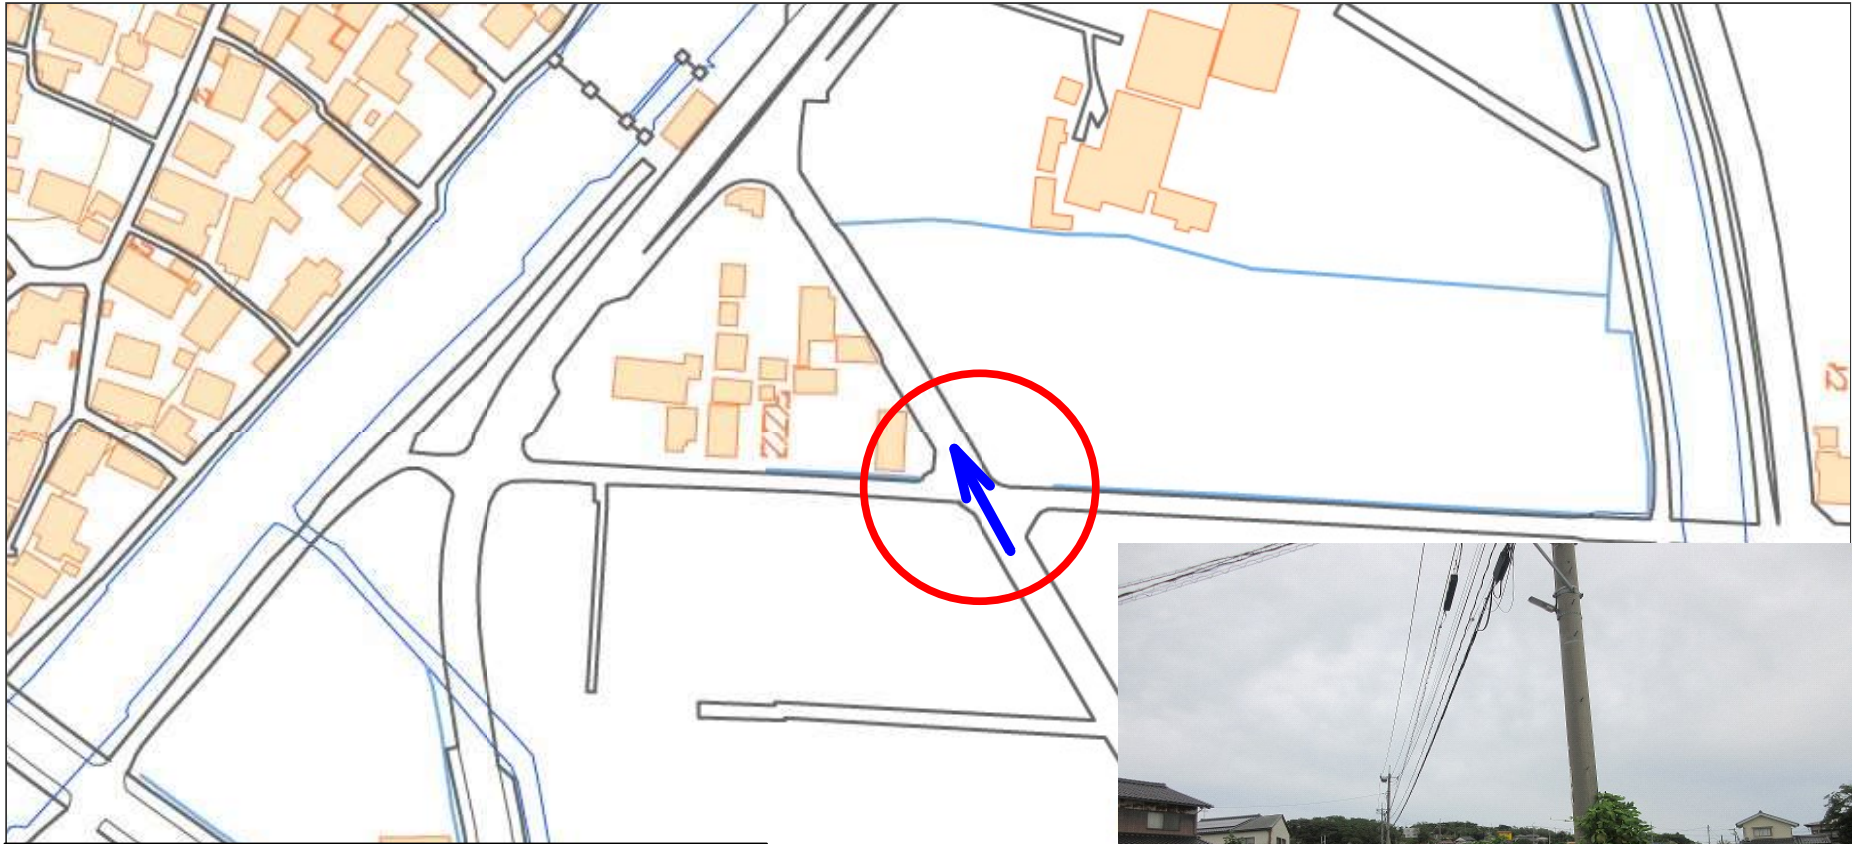

R05通学路対策予定・対策検討箇所図（鳥取市・賀露小）

地理院地図
GSI Maps

<要望等>

夕暮れ時の歩行者の視認難によるヒヤリハット

<対策>

自治会にご協力をいただき、交差点に設置されている防犯灯を明るいものに取り替える。