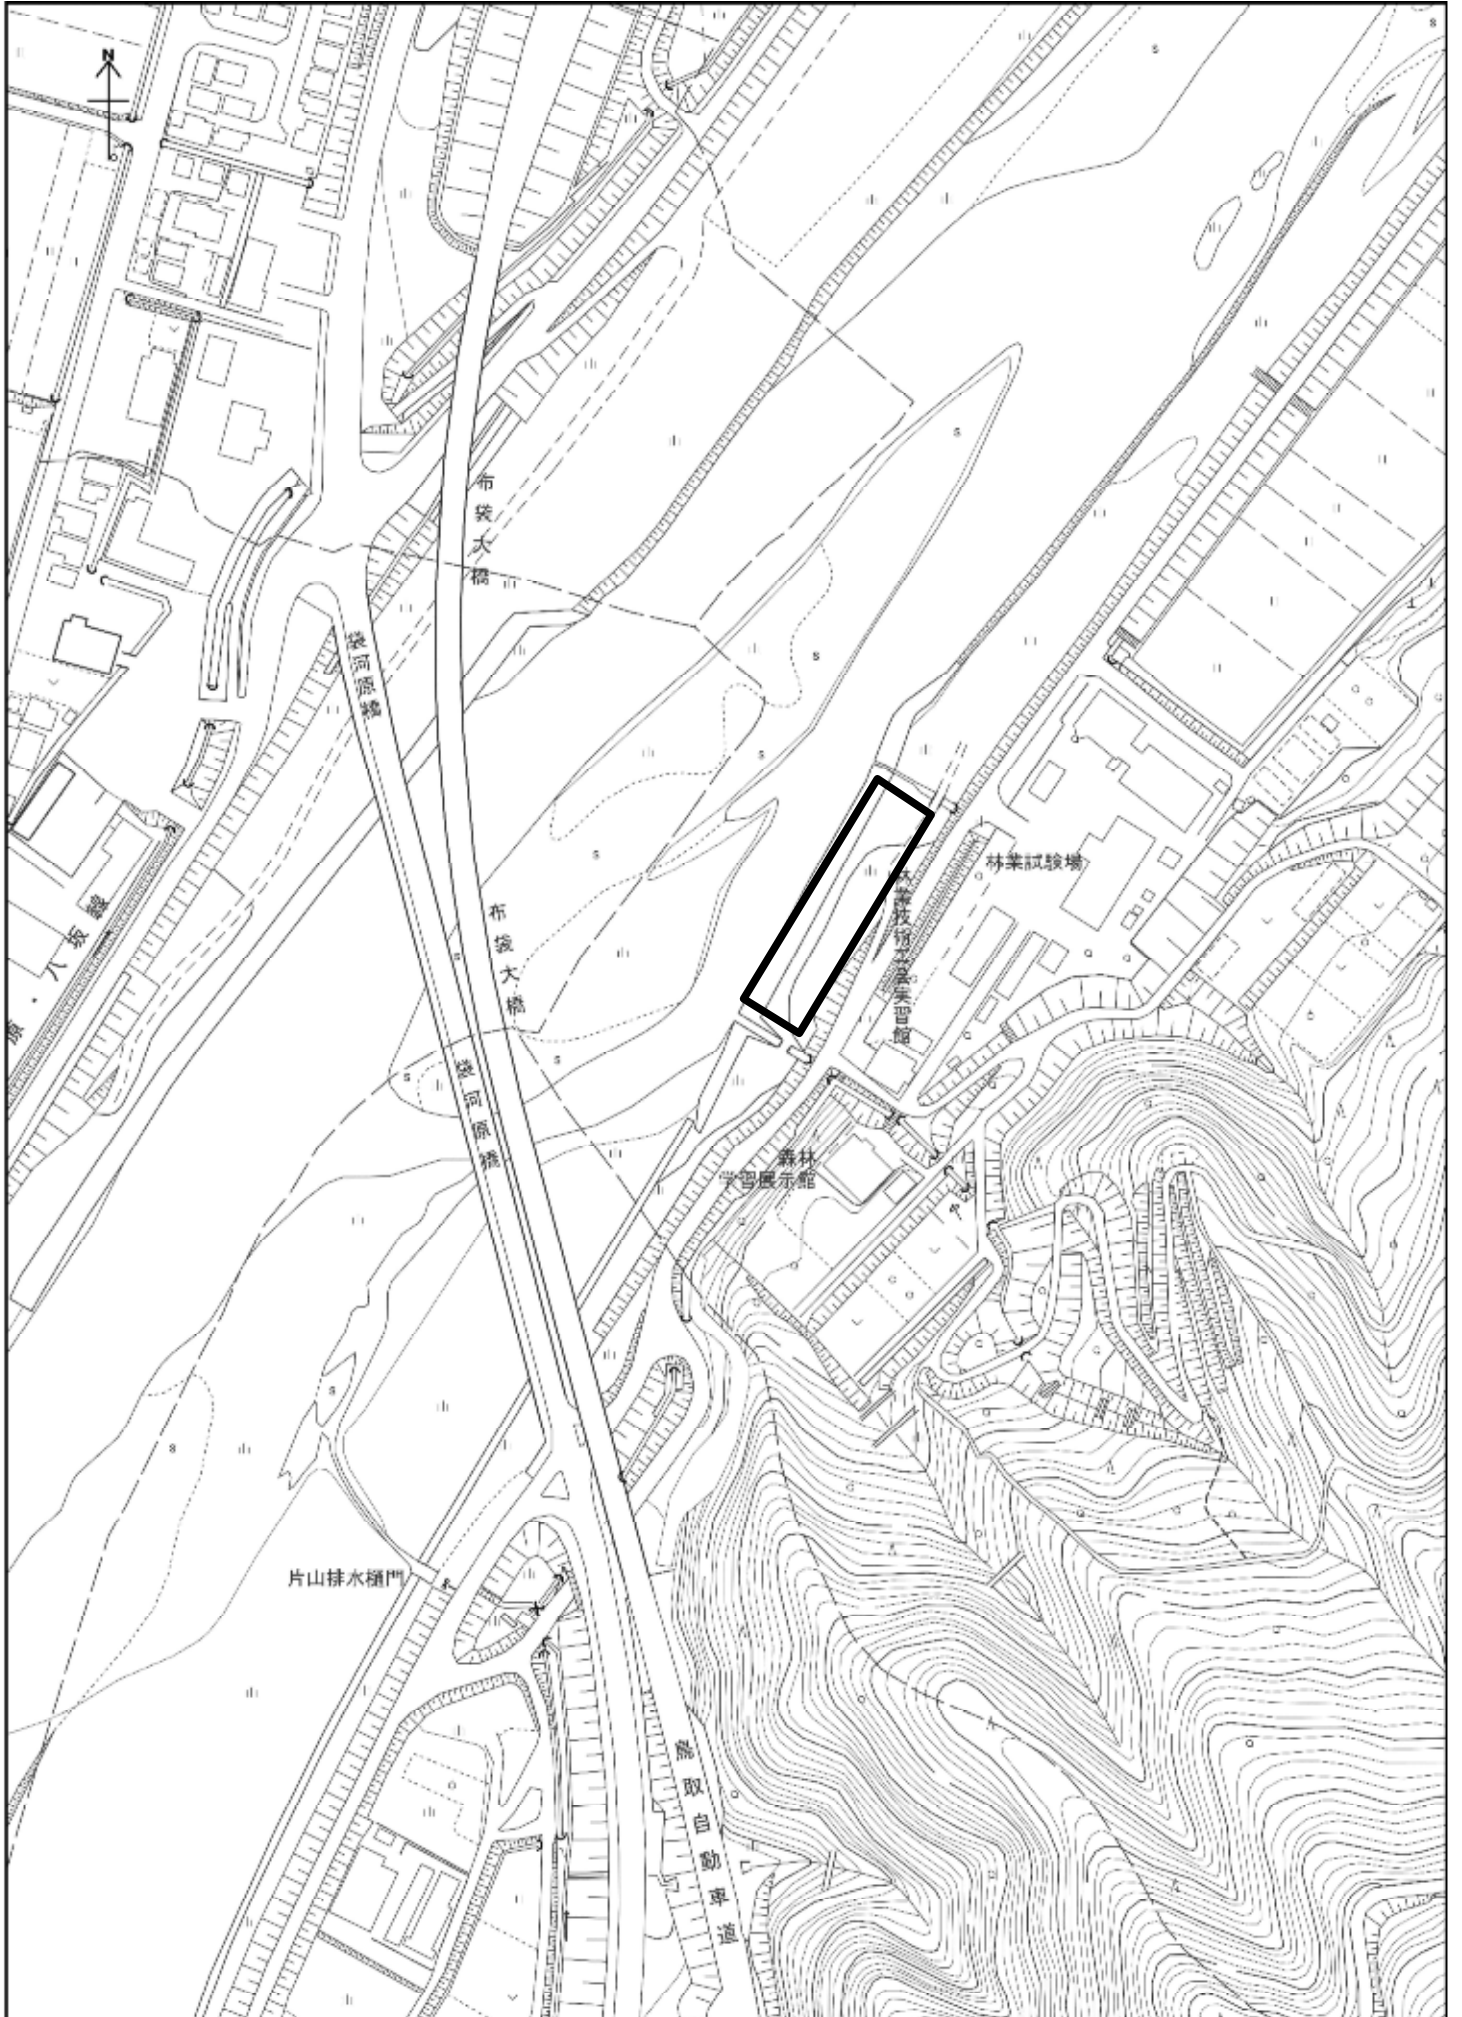

# 箇所図

※占用目的：ハング・パラグライダー緊急時着地場（稲常地内）

100 m  
1:3,000