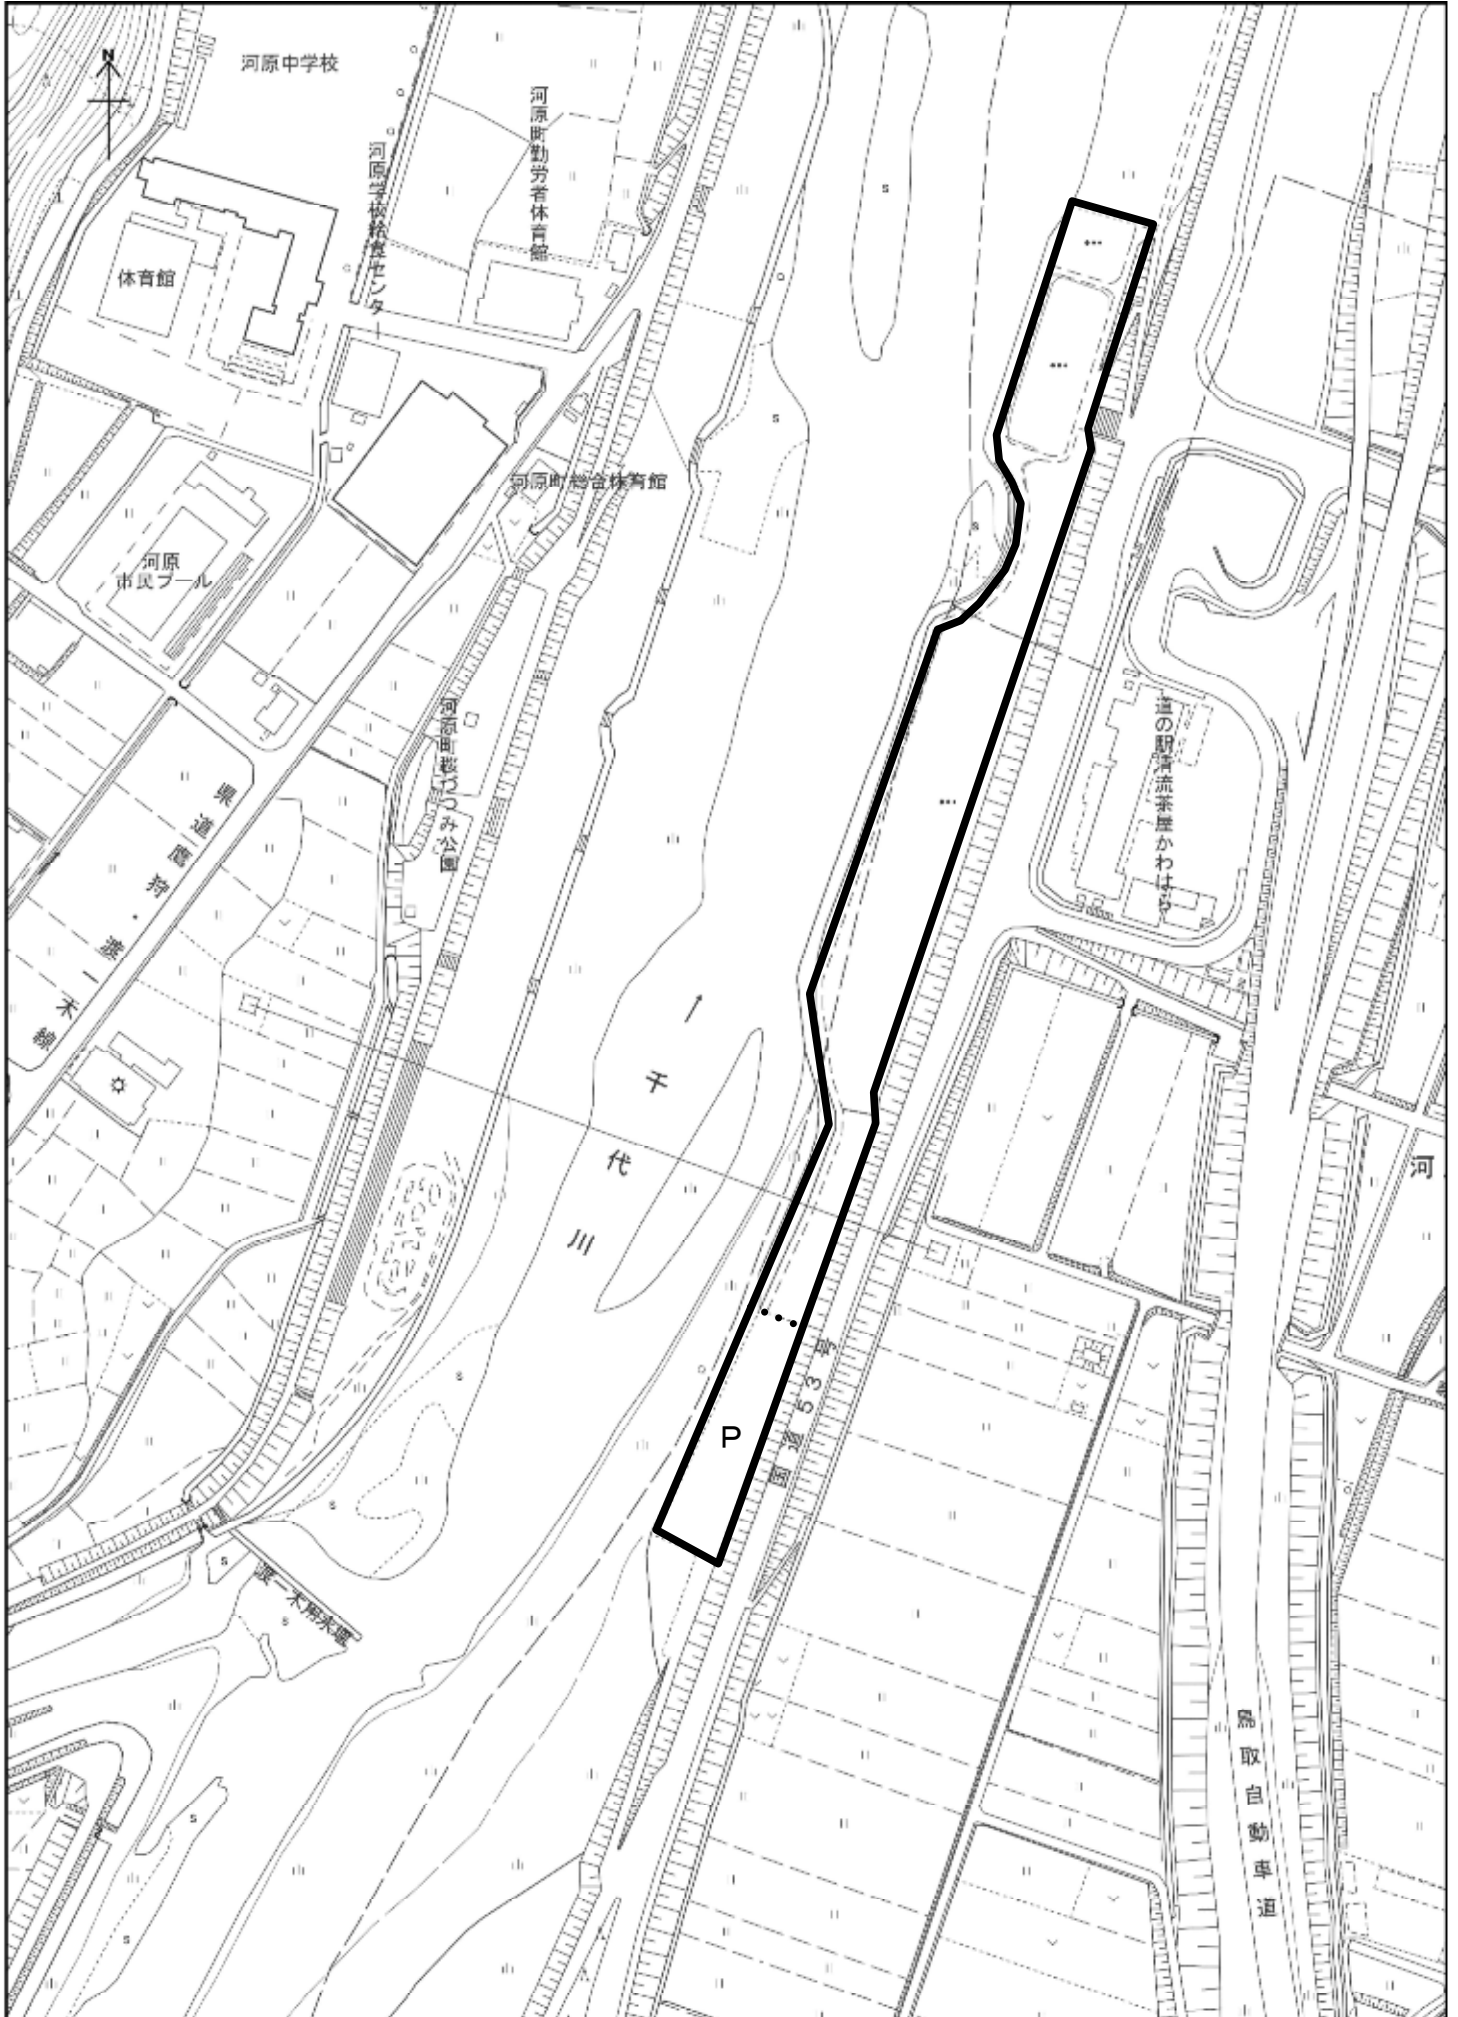

箇所図

※占用目的：鳥取市河原町河川公園水辺プラザ（高福地内）