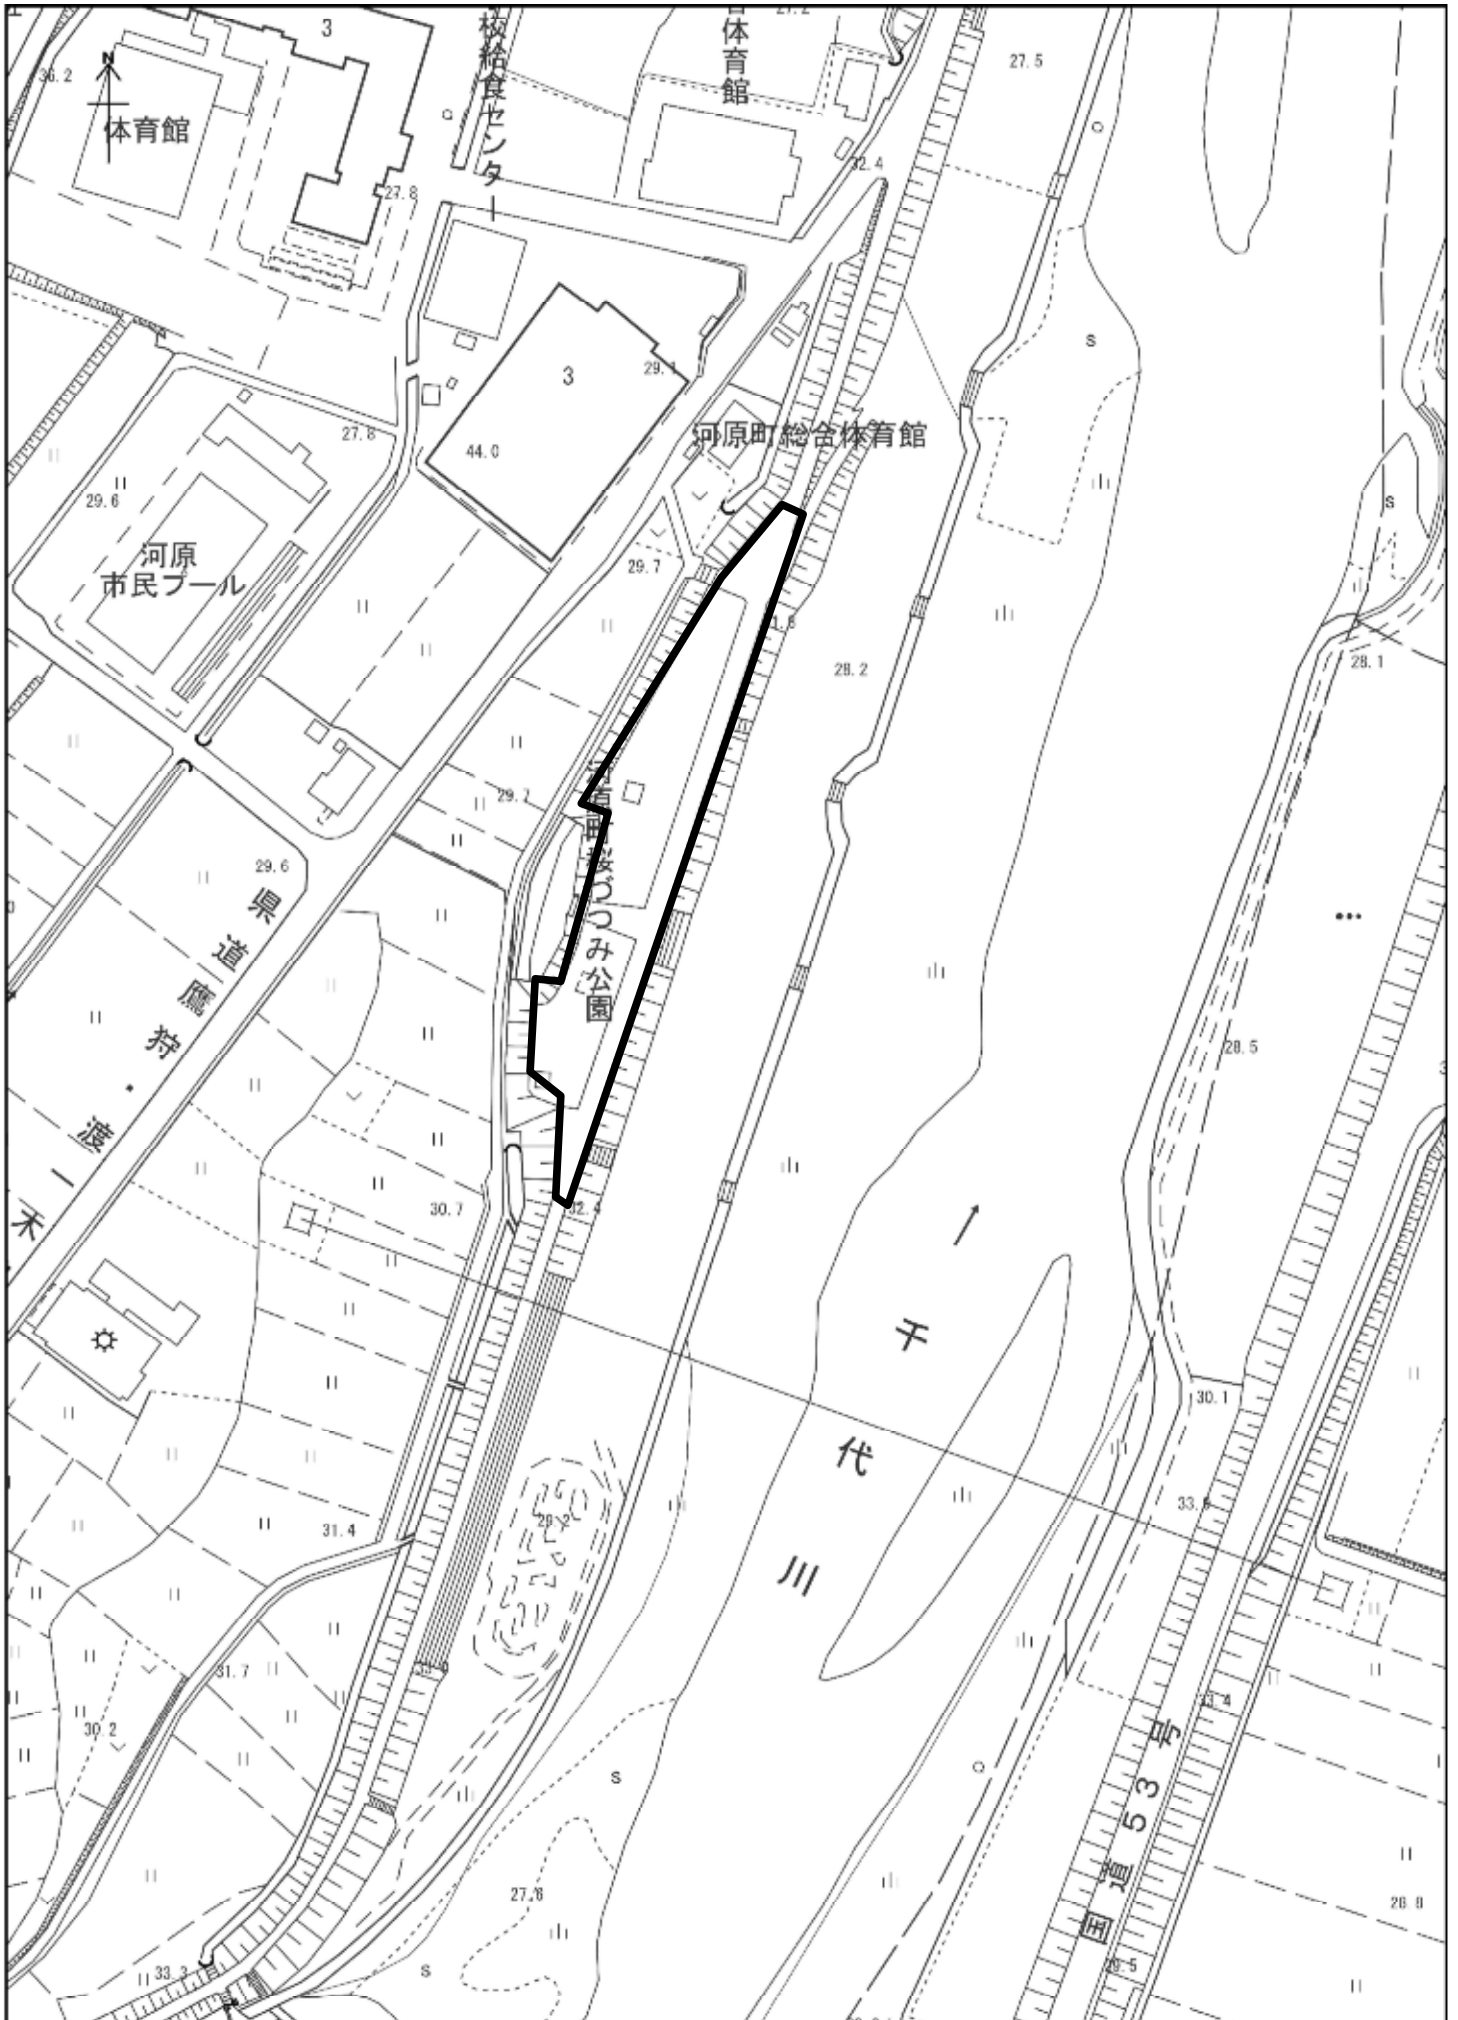

# 箇所図

※占用目的：千代川さくらづつみ公園（中学校前堤防敷）

100 m  
1:2,000