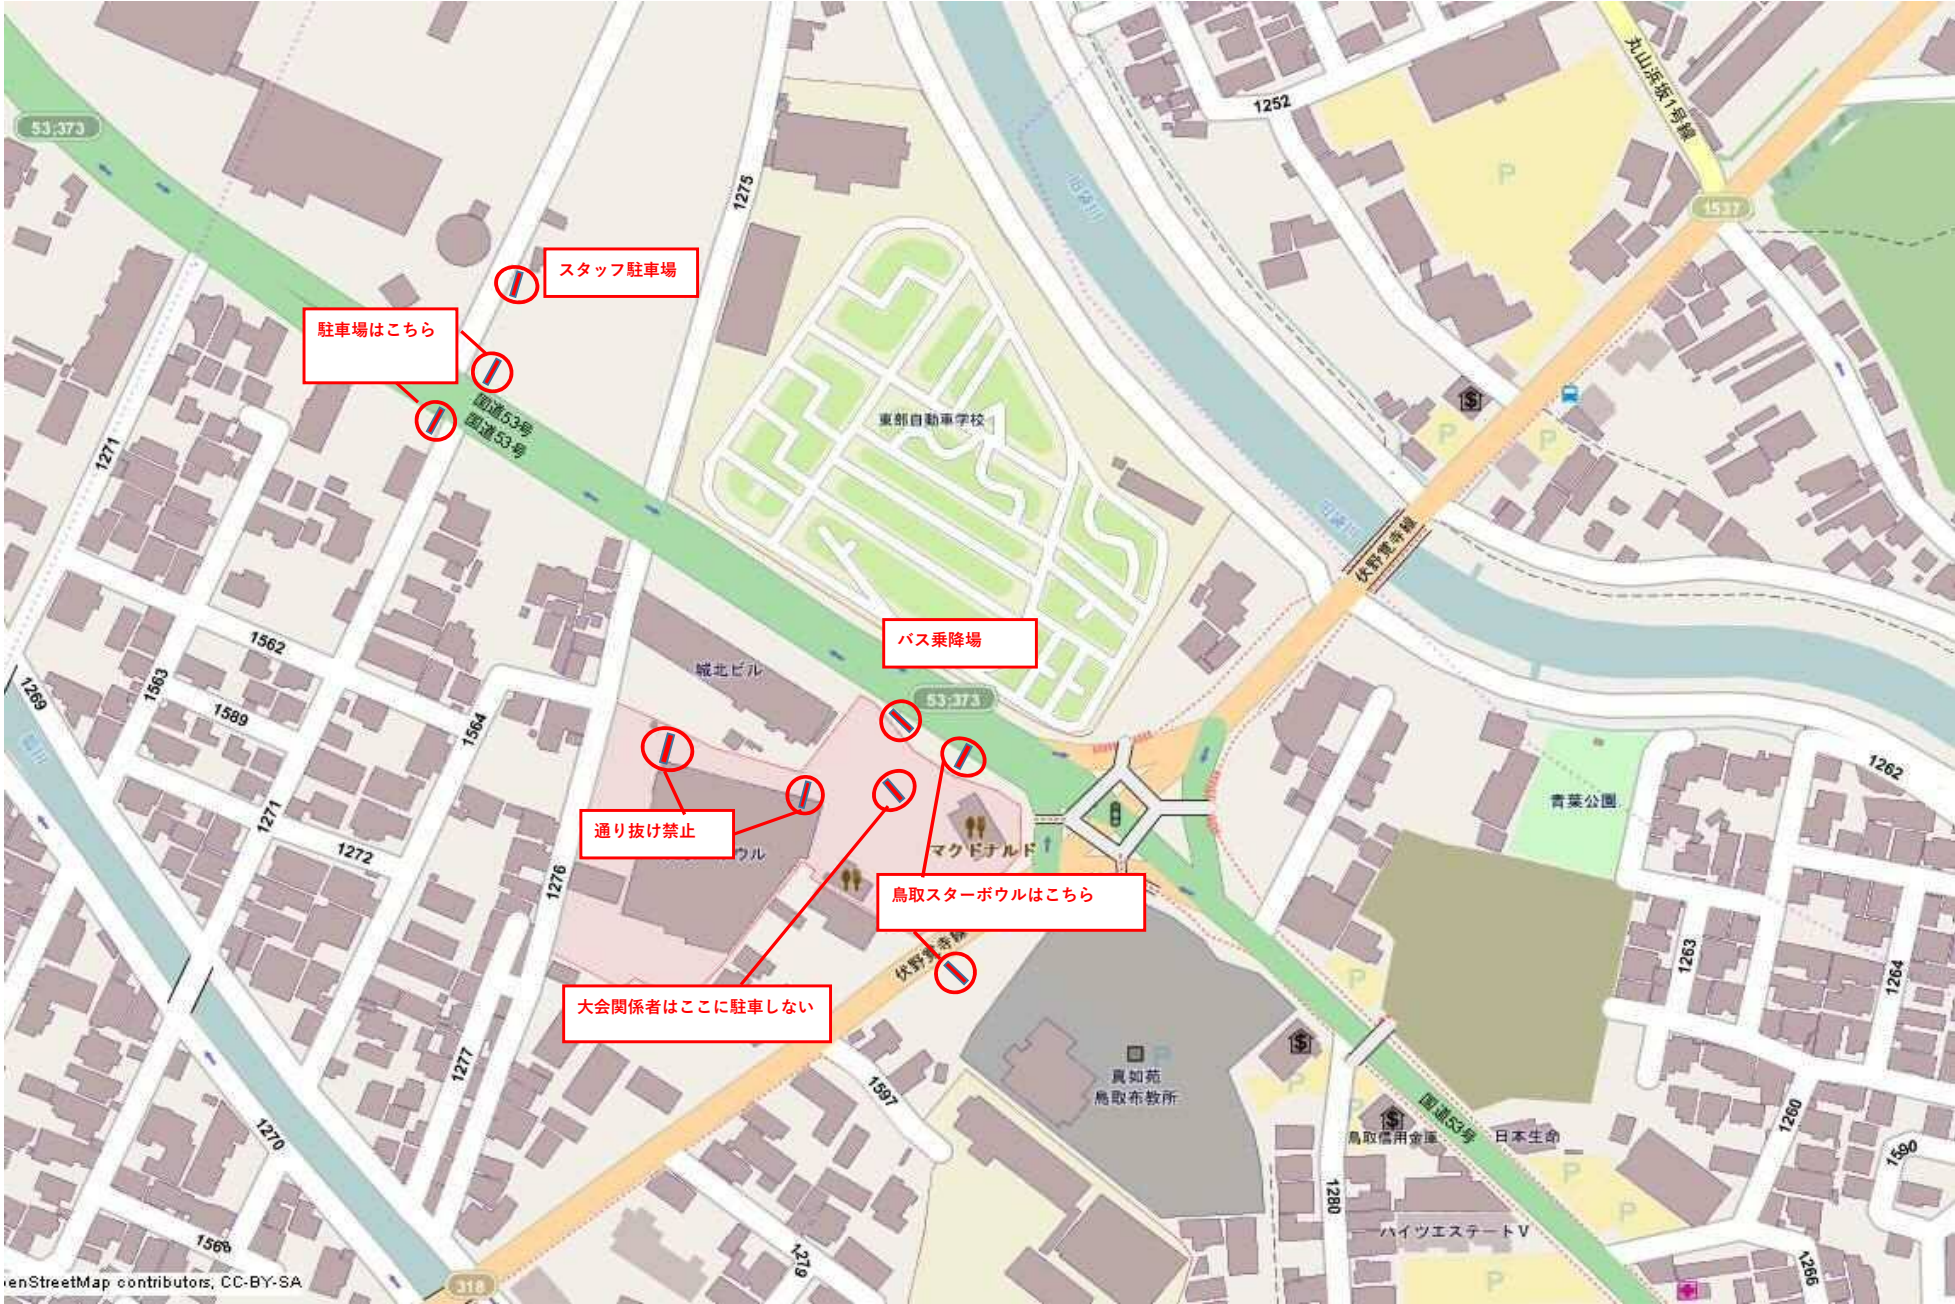

誘導看板設置予定図

1.設置予定一覧表

種目	設置場所	設置数量	増設予定数
ゲートボール	鳥取市布勢（多目的広場周辺）	10	10
ボウリング	鳥取市松並町（鳥取スターボウル周辺）	9	11
サッカー	鳥取市蔵田（Axisバードスタジアム周辺）	11	9
	鳥取市若葉台地区周辺	10	10
	鳥取市用瀬町古用瀬（用瀬総合運動公園周辺）	9	11
	鳥取市国府町殿（殿ダム記念広場周辺）	8	12
太極拳	鳥取市吉成（鳥取市民体育館周辺）	12	8
俳句	鳥取市吉方温泉（鳥取市文化センター周辺）	14	6
	鳥取市福部町湯山（鳥取砂丘周辺）	12	8

※設置数量は令和6年8月1日現在のもの。

2. 看板設置予定図

別添図面参照

ゲートボール会場は
あちら

第3駐車場

(歩行者用)
ゲートボール会場は
50m先を右折

ゲートボール会場駐
車場はこちら

ここから先は車は上
がりません

バス乗降場こちら→

ゲートボール会場

ゲートボール会場まであと100m

若葉台スポーツセンター

ねんりんピックサッカー会場直進

若葉台第二グラウンドは次を左折

サッカー会場は→

ねんりんピックサッカー会場 ←

若葉台第二グラウンドはこちら

若葉台スポーツセンターは↑若葉台第二グラウンドは

サッカー会場は→

ねんりんピックサッカー会場