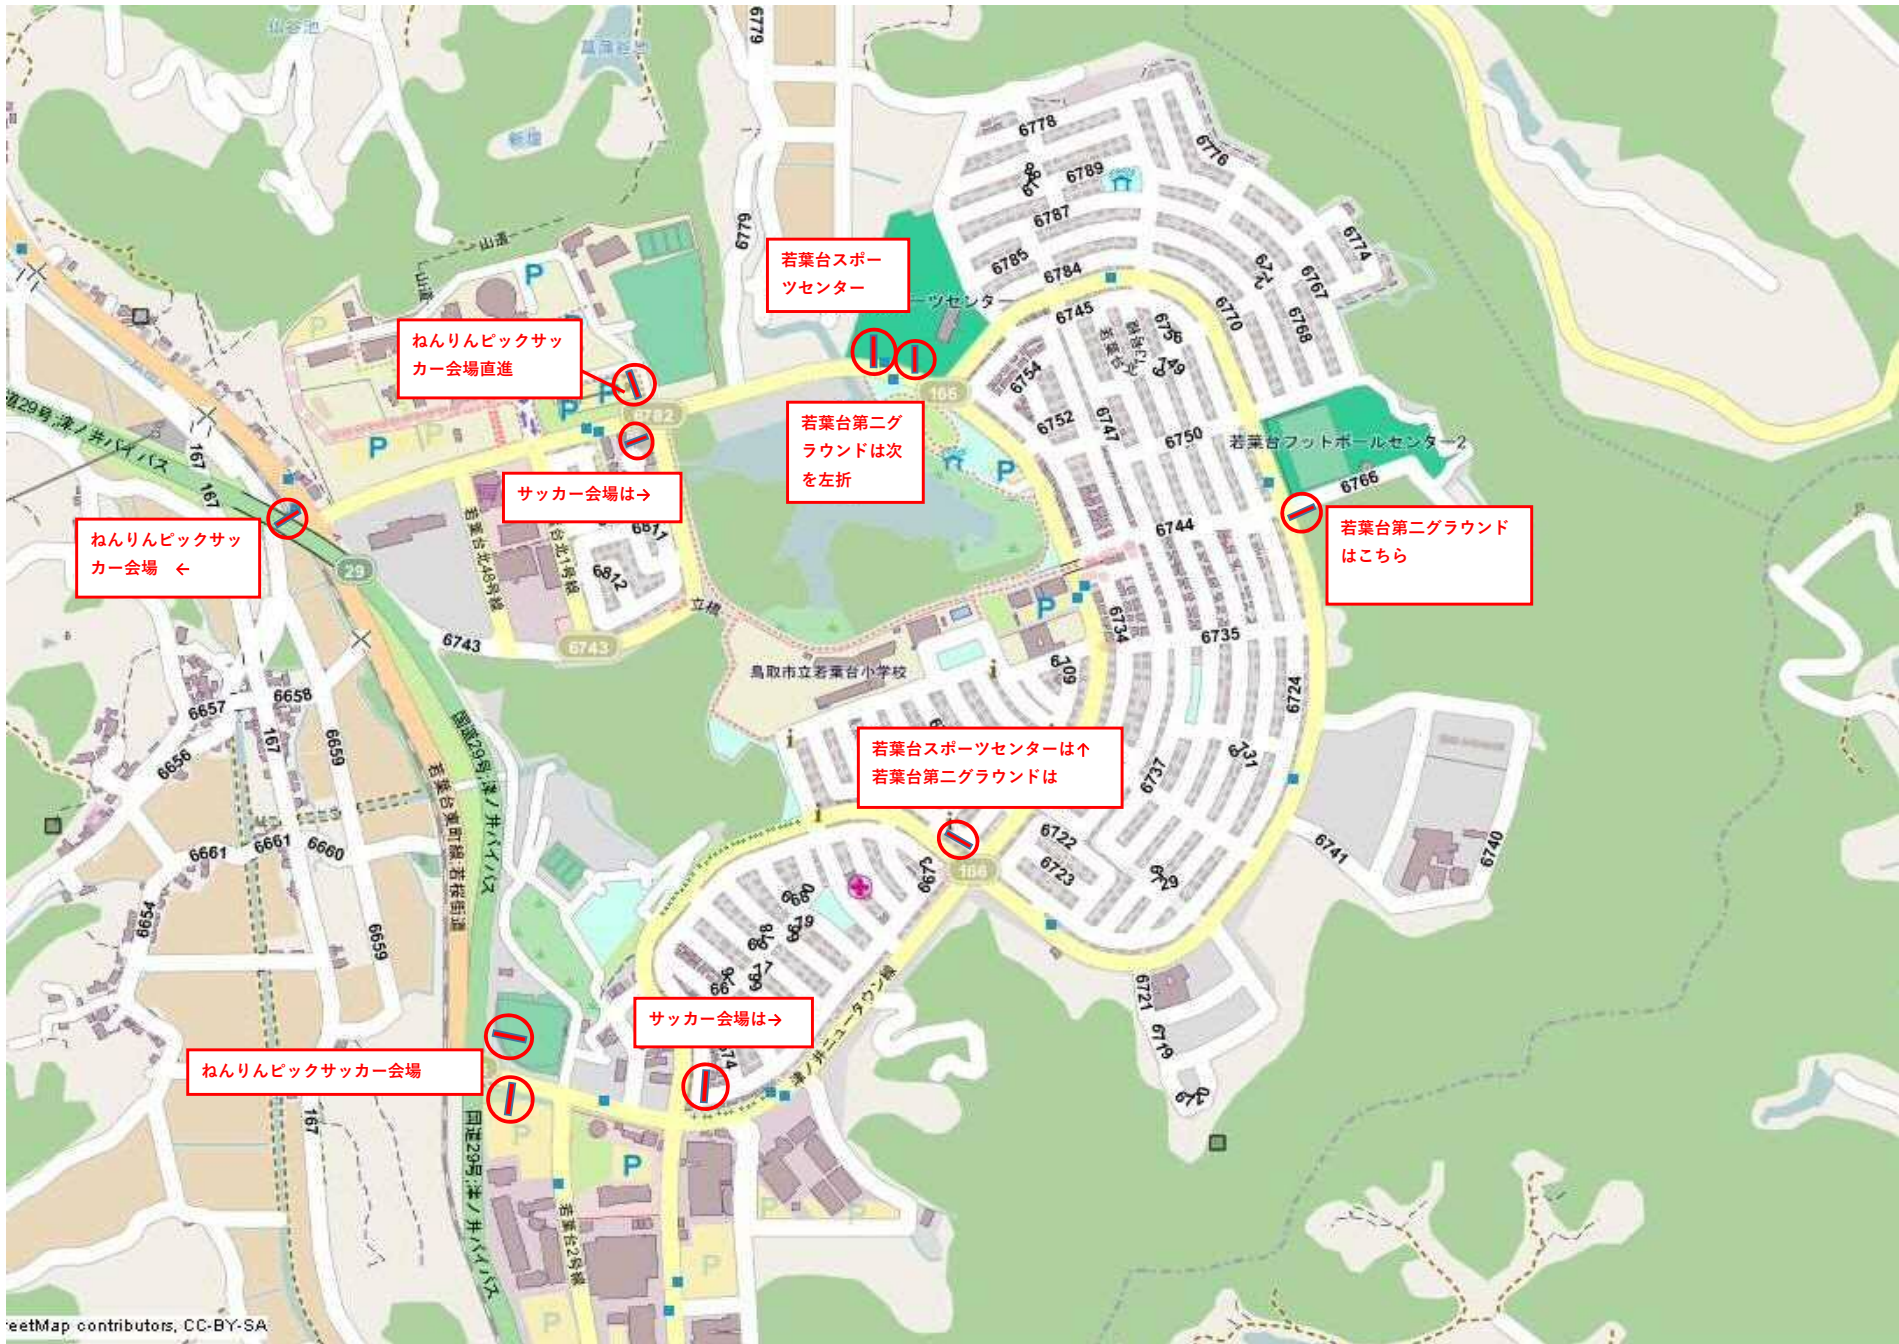

誘導看板設置予定図

1.設置予定一覧表

種目	設置場所	設置数量	増設予定数
ゲートボール	鳥取市布勢（多目的広場周辺）	10	10
ボウリング	鳥取市松並町（鳥取スターボウル周辺）	9	11
サッカー	鳥取市蔵田（Axisバードスタジアム周辺）	11	9
	鳥取市若葉台地区周辺	10	10
	鳥取市用瀬町古用瀬（用瀬総合運動公園周辺）	9	11
	鳥取市国府町殿（殿ダム記念広場周辺）	8	12
太極拳	鳥取市吉成（鳥取市民体育館周辺）	12	8
俳句	鳥取市吉方温泉（鳥取市文化センター周辺）	14	6
	鳥取市福部町湯山（鳥取砂丘周辺）	12	8

※設置数量は令和6年8月1日現在のもの。

2. 看板設置予定図

別添図面参照

ゲートボール会場は
あちら

第3駐車場

(歩行者用)
ゲートボール会場は
50m先を右折

ゲートボール会場駐
車場はこちら

ここから先は車は上
がりません

バス乗降場こちら→

ゲートボール会場

ゲートボール会場まであと100m

若葉台スポーツセンター

ねんりんピックサッカー会場直進

若葉台第二グラウンドは次を左折

サッカー会場は→

ねんりんピックサッカー会場 ←

若葉台第二グラウンドはこちら

若葉台スポーツセンターは↑若葉台第二グラウンドは

サッカー会場は→

ねんりんピックサッカー会場