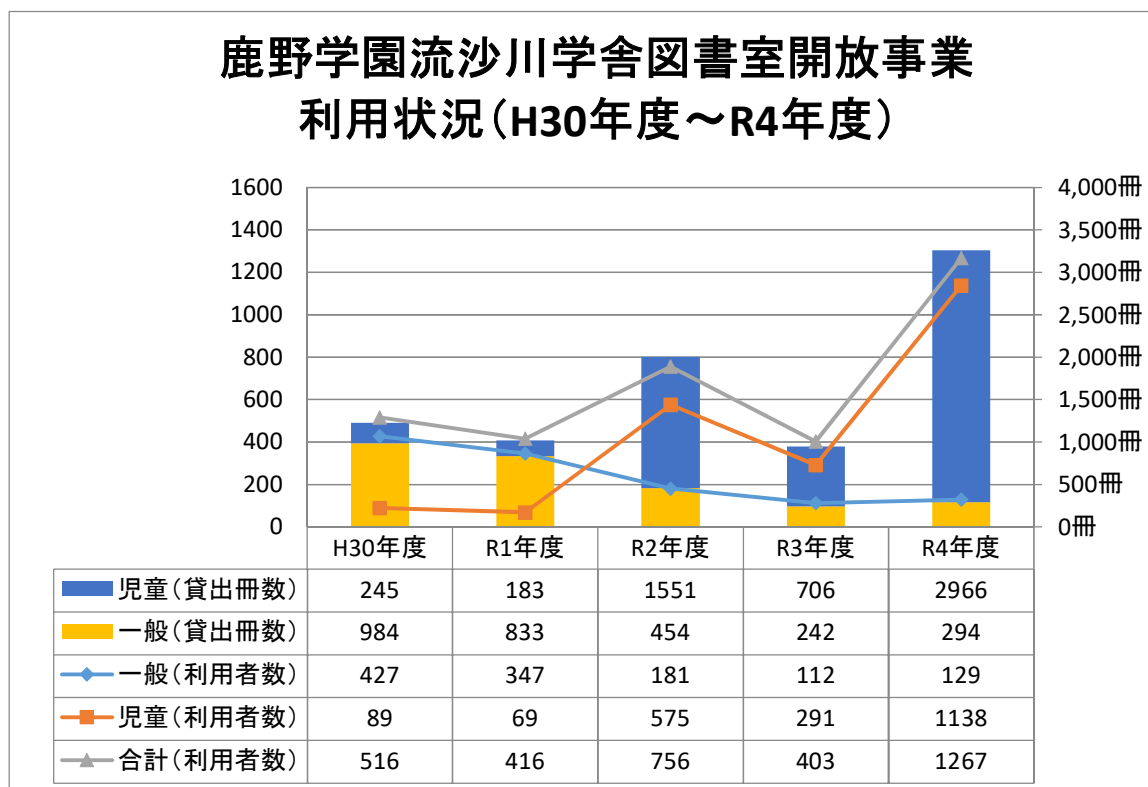

② 鹿野学園図書室開放

2. 課題

(1) 鹿野図書室

- ・ 開館時間延長の要望が多い。
  トレセンの開館と同時に開館してほしい、こじか園の迎え時に利用したいなど
- ・ 靴を脱ぐ必要がある。
- ・ 図書の管理がしづらい。
  不特定多数が入り出るロビーにあるので、盗難等の不安がある。

(2) 鹿野学園図書室開放

- ・ 利用者数の減少。
  一般利用は減少しており、バス待ち、スポ少前及び児童クラブ閉所後の居場所となっている。
- ・ 不審者等の不安。
  児童クラブが閉所した後は単身での勤務となり、不審者等に対する安全対策に不安がある。

3. 改善案

- ・ 鹿野学園図書室開放をやめ、その分の人件費で鹿野図書室の開館時間を延長してはどうか。
- ・ 鹿野図書室の場所は将来的には、鹿野町総合支所の改修時にエレベーターが設置されるので、支所3階の旧議場に移転してはどうか。(用瀬図書館が支所の3階に移転)