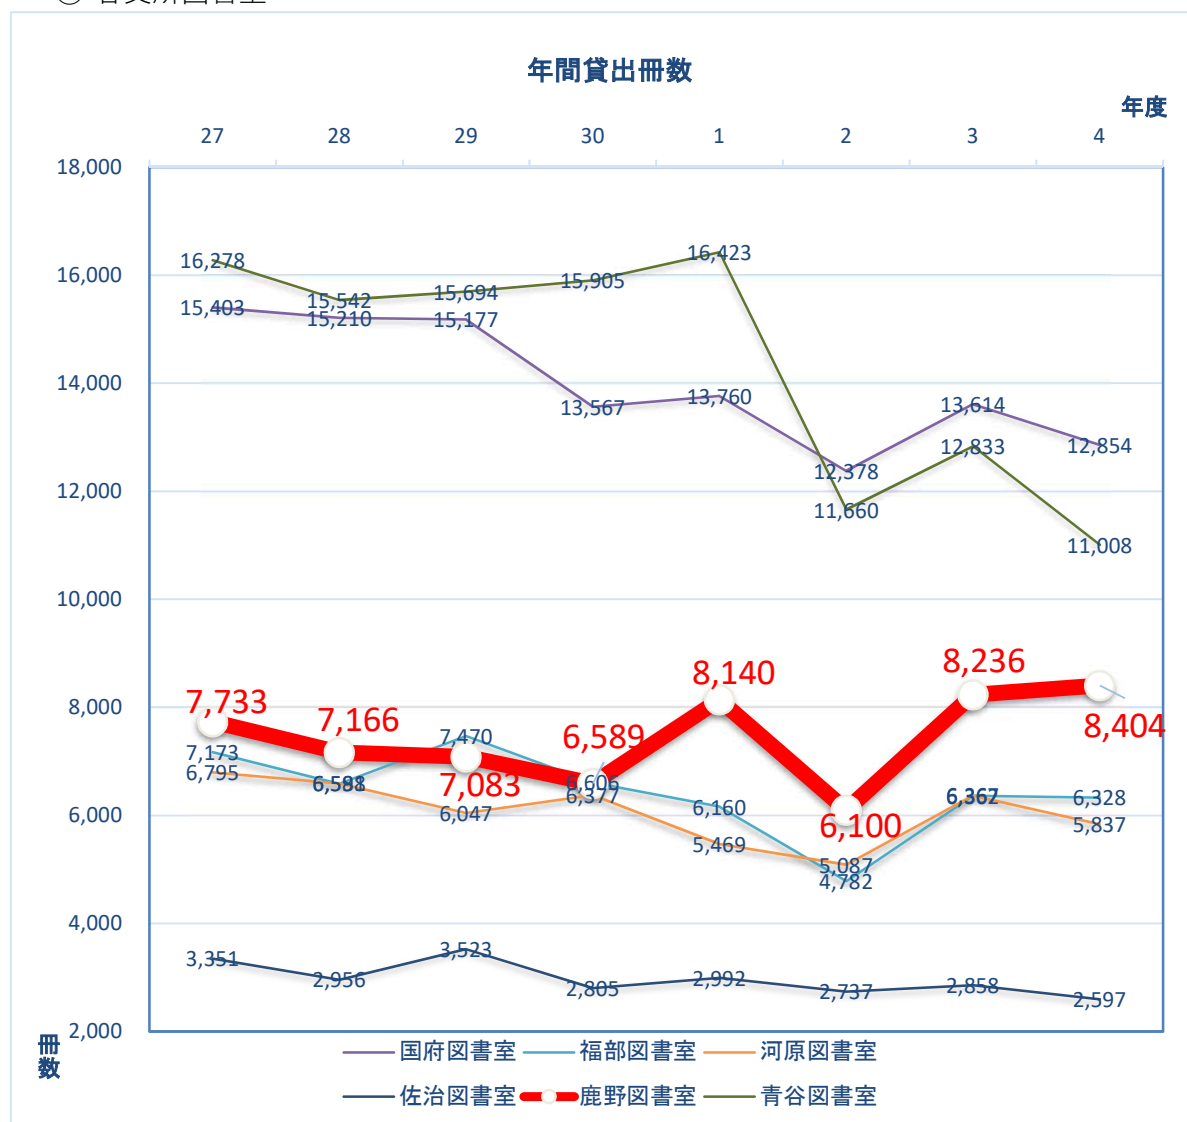

鹿野図書室・鹿野学園図書室開放 運営協議資料

1. 現在の運営状況

(1) 開館時間

施設区分	位置	図書室・館 営業時間	所在施設 営業時間	休館日
図書室	鹿野	月・金 8:45～17:15 火～土 8:45～17:30	8:30～22:00 月のみ17:15まで (トレーニングセンター)	日(施設は開館) 祝日・年末年始
	鹿野 学園	月～金 15:00～19:00 土 10:00～17:00	—	日・祝日・ 盆・年末年始
	国府	9:00～17:00	8:30～22:00 (コミュニティセンター)	月(施設は開館) 祝日・年末年始
	福部	9:00～20:00	8:30～22:00 (コミュニティセンター)	祝日・年末年始
	河原	火～金 8:30～19:00 土・日・月 8:30～17:00	8:30～22:00 (コミュニティセンター)	祝日・年末年始 (施設は祝日開館)
	佐治	火～土 8:30～19:00 日 8:30～17:30 月 8:30～17:15	8:30～22:00 (コミュニティセンター)	祝日・年末年始 (施設は祝日開館)
	青谷	8:30～19:00	8:30～22:00 (コミュニティセンター)	月(施設は開館) 祝日・年末年始
図書館	中央	平日・祝日 (月・水・木・金) 9:00～19:00 土・日 9:00～17:00	平日・祝日 (月・水・木・金) 9:00～19:00 土・日 9:00～17:00	火・年末年始・ 毎月最終木・ 特別資料整理期間
	用瀬 気高	10:00～18:00	10:00～18:00	火・年末年始・ 毎月最終木・ 特別資料整理期間

(2) 利用状況

① 各支所図書室

	対前年増加率							
	28	29	30	1	2	3	4	合計
国府図書室	0.99	1.00	0.89	1.01	0.90	1.10	0.94	6.84
福部図書室	0.92	1.13	0.88	0.93	0.78	1.33	0.99	6.97
河原図書室	0.97	0.92	1.05	0.86	0.93	1.25	0.92	6.90
佐治図書室	0.88	1.19	0.80	1.07	0.91	1.04	0.91	6.80
鹿野図書室	0.93	0.99	0.93	1.24	0.75	1.35	1.02	7.20
青谷図書室	0.95	1.01	1.01	1.03	0.71	1.10	0.86	6.68