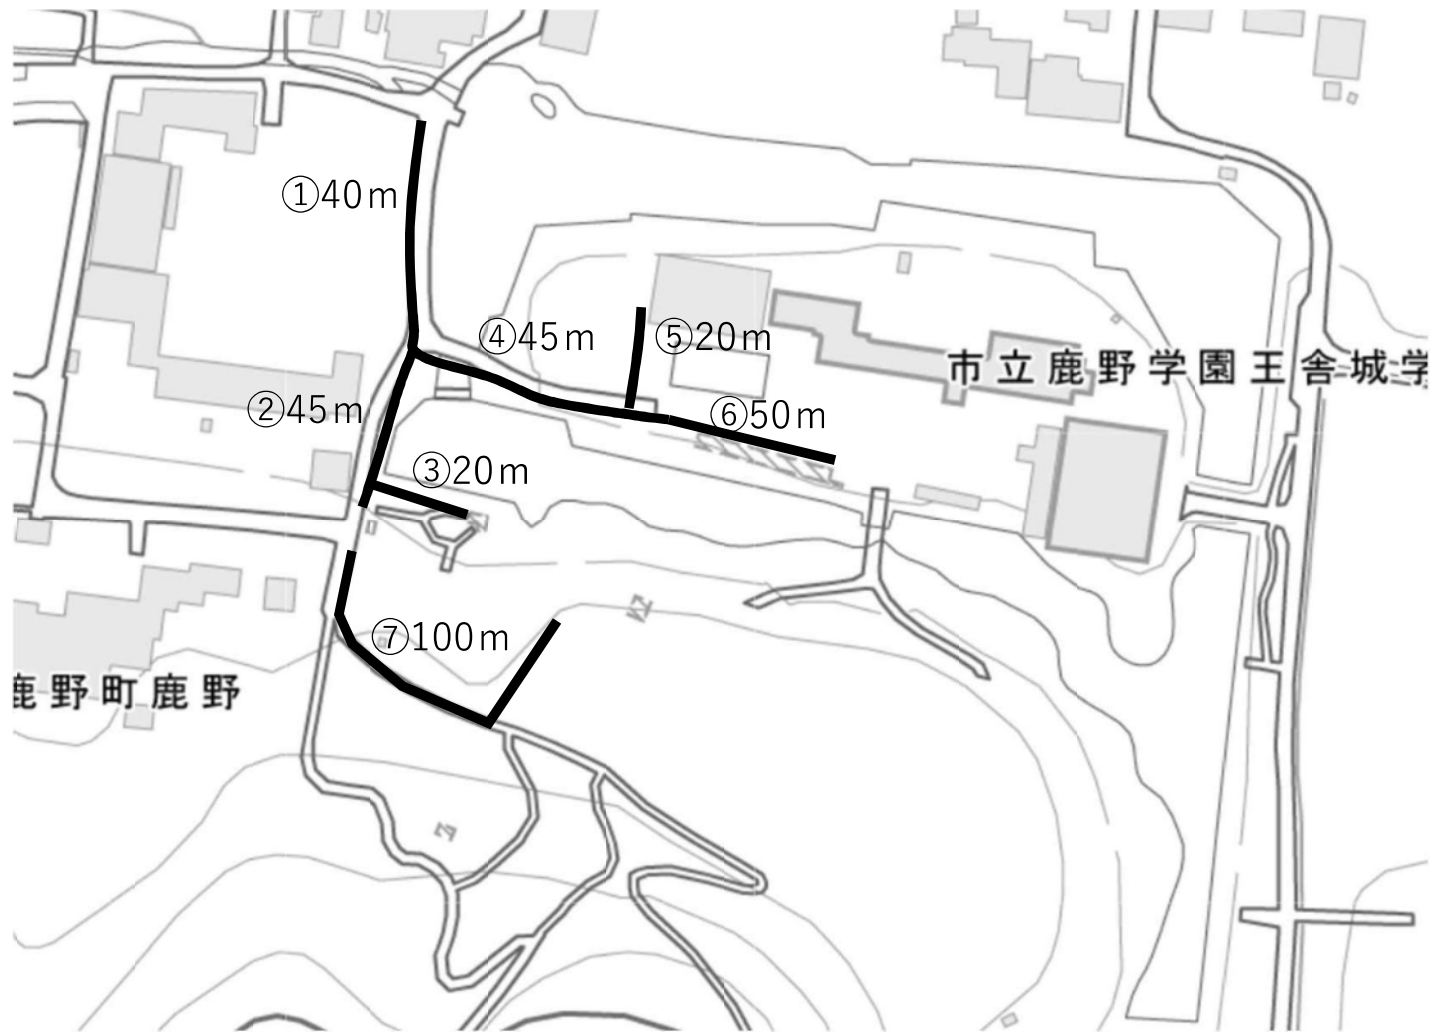

# 鹿野桜まつり警備員・駐車場 位置図

	鹿野桜まつり臨時駐車場
A	鹿野町総合支所
B	農業者トレーニングセンター
C	河内川河川敷駐車場 (未舗装)

● 警備員

街中の道は狭く大変込み合いますので、城跡公園駐車場へはここから進入してください。

城跡公園付近は一方通行で進入、退出してください。

	鹿野城跡公園付近駐車場
①	鹿野地区コミュニティ施設 (未舗装)
②	城山入り口駐車場
③	公衆トイレ横駐車場 (ハートフル)
④	薬研堀横駐車場

# 令和6年度 鹿野桜祭り ぼんぼり配線概要図

凡例

— ぼんぼり  
ルート

延長

① 40m  
② 45m  
③ 20m  
④ 45m  
⑤ 20m  
⑥ 50m  
+ ⑦100m

---

合計 320m