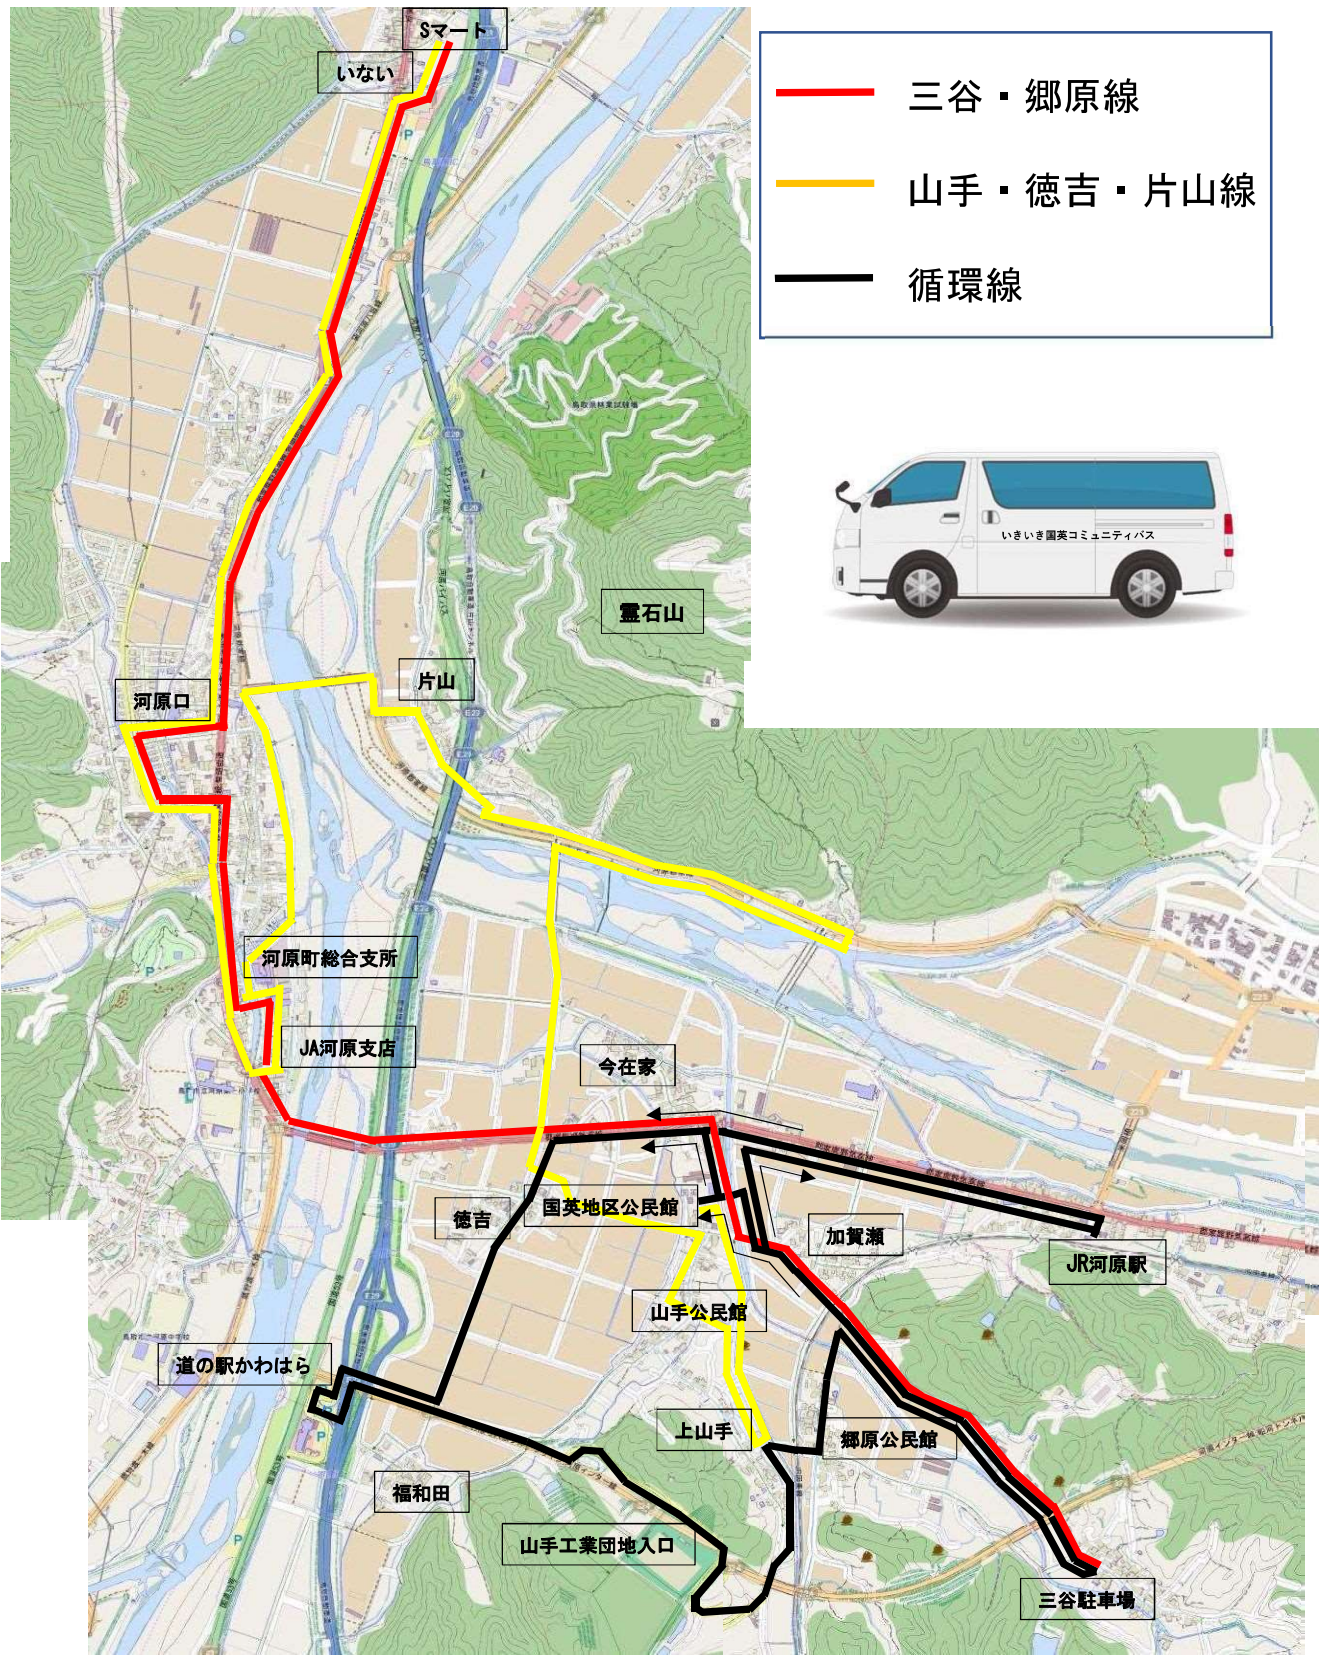

いきいき国英コミュニティバス ルート図

用瀬町交通空白地有償運送区域図

いきいきバス路線図

佐治町交通空白地域有償運送区域図

【大和ふれあいタクシー】

区域図

【さんき楽楽バス】

運行区域図