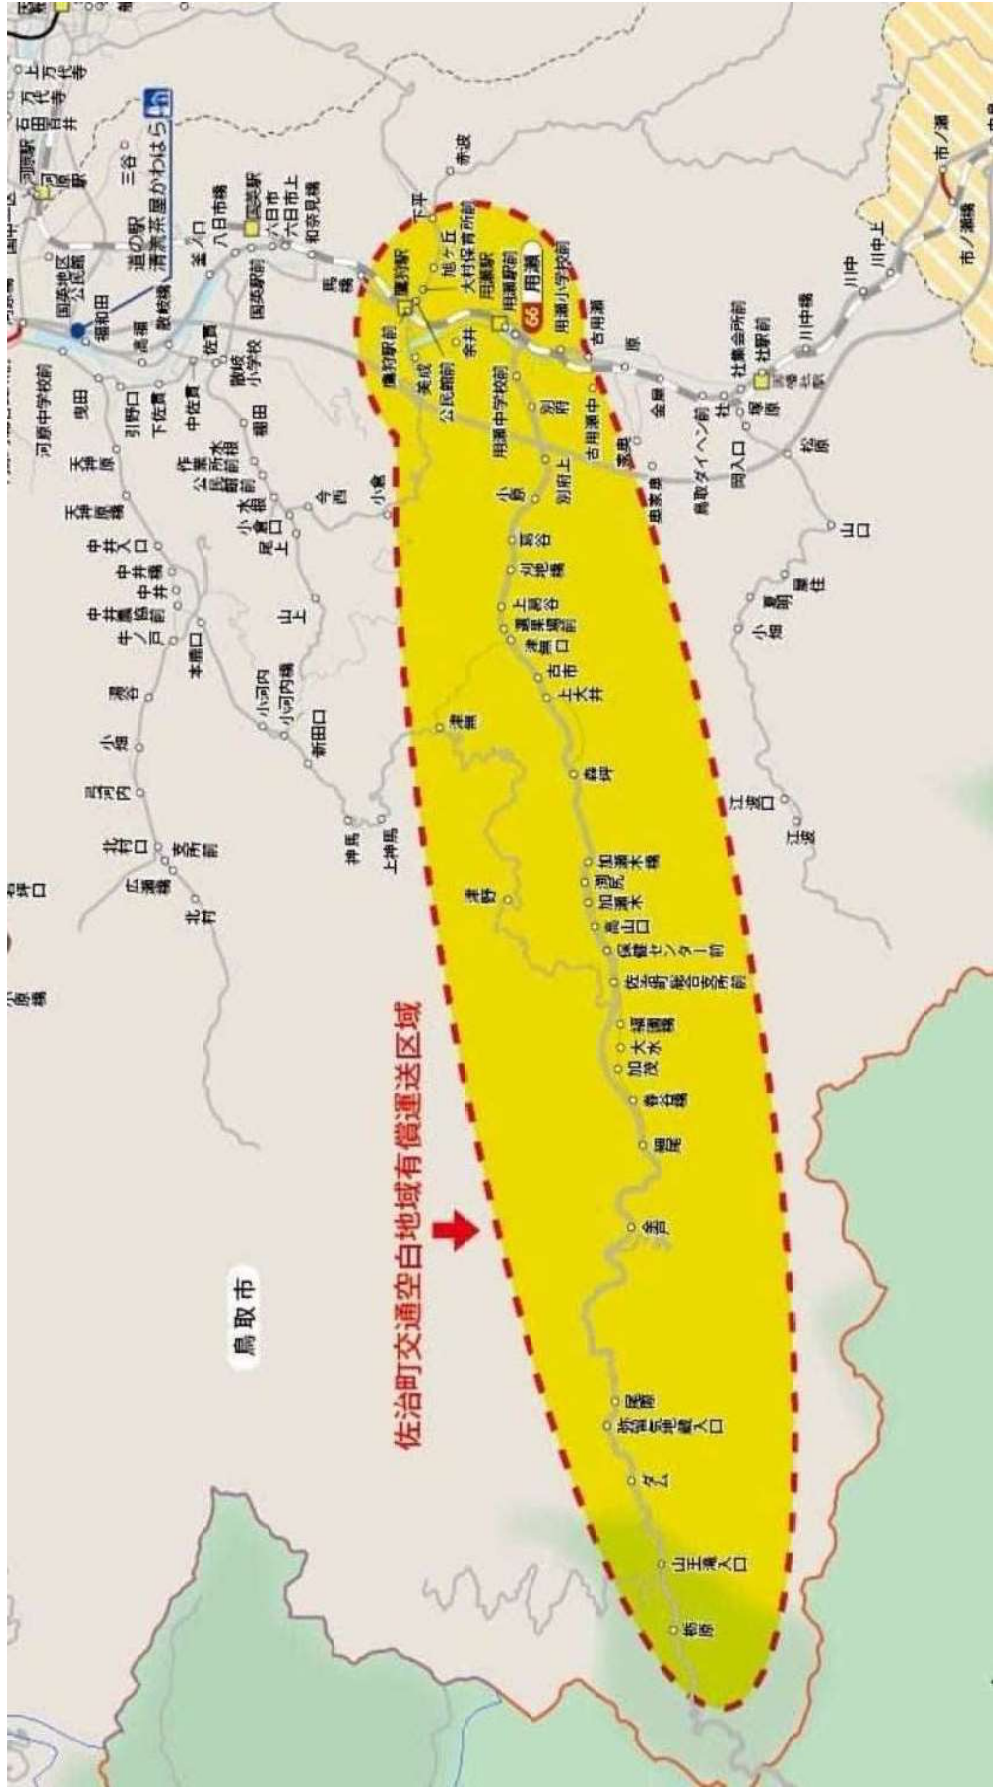

いきいき国英コミュニティバス ルート図

用瀬町交通空白地有償運送区域図

いきいきバス路線図

佐治町交通空白地域有償運送区域図

【大和ふれあいタクシー】

区域図

【さんき楽楽バス】

運行区域図