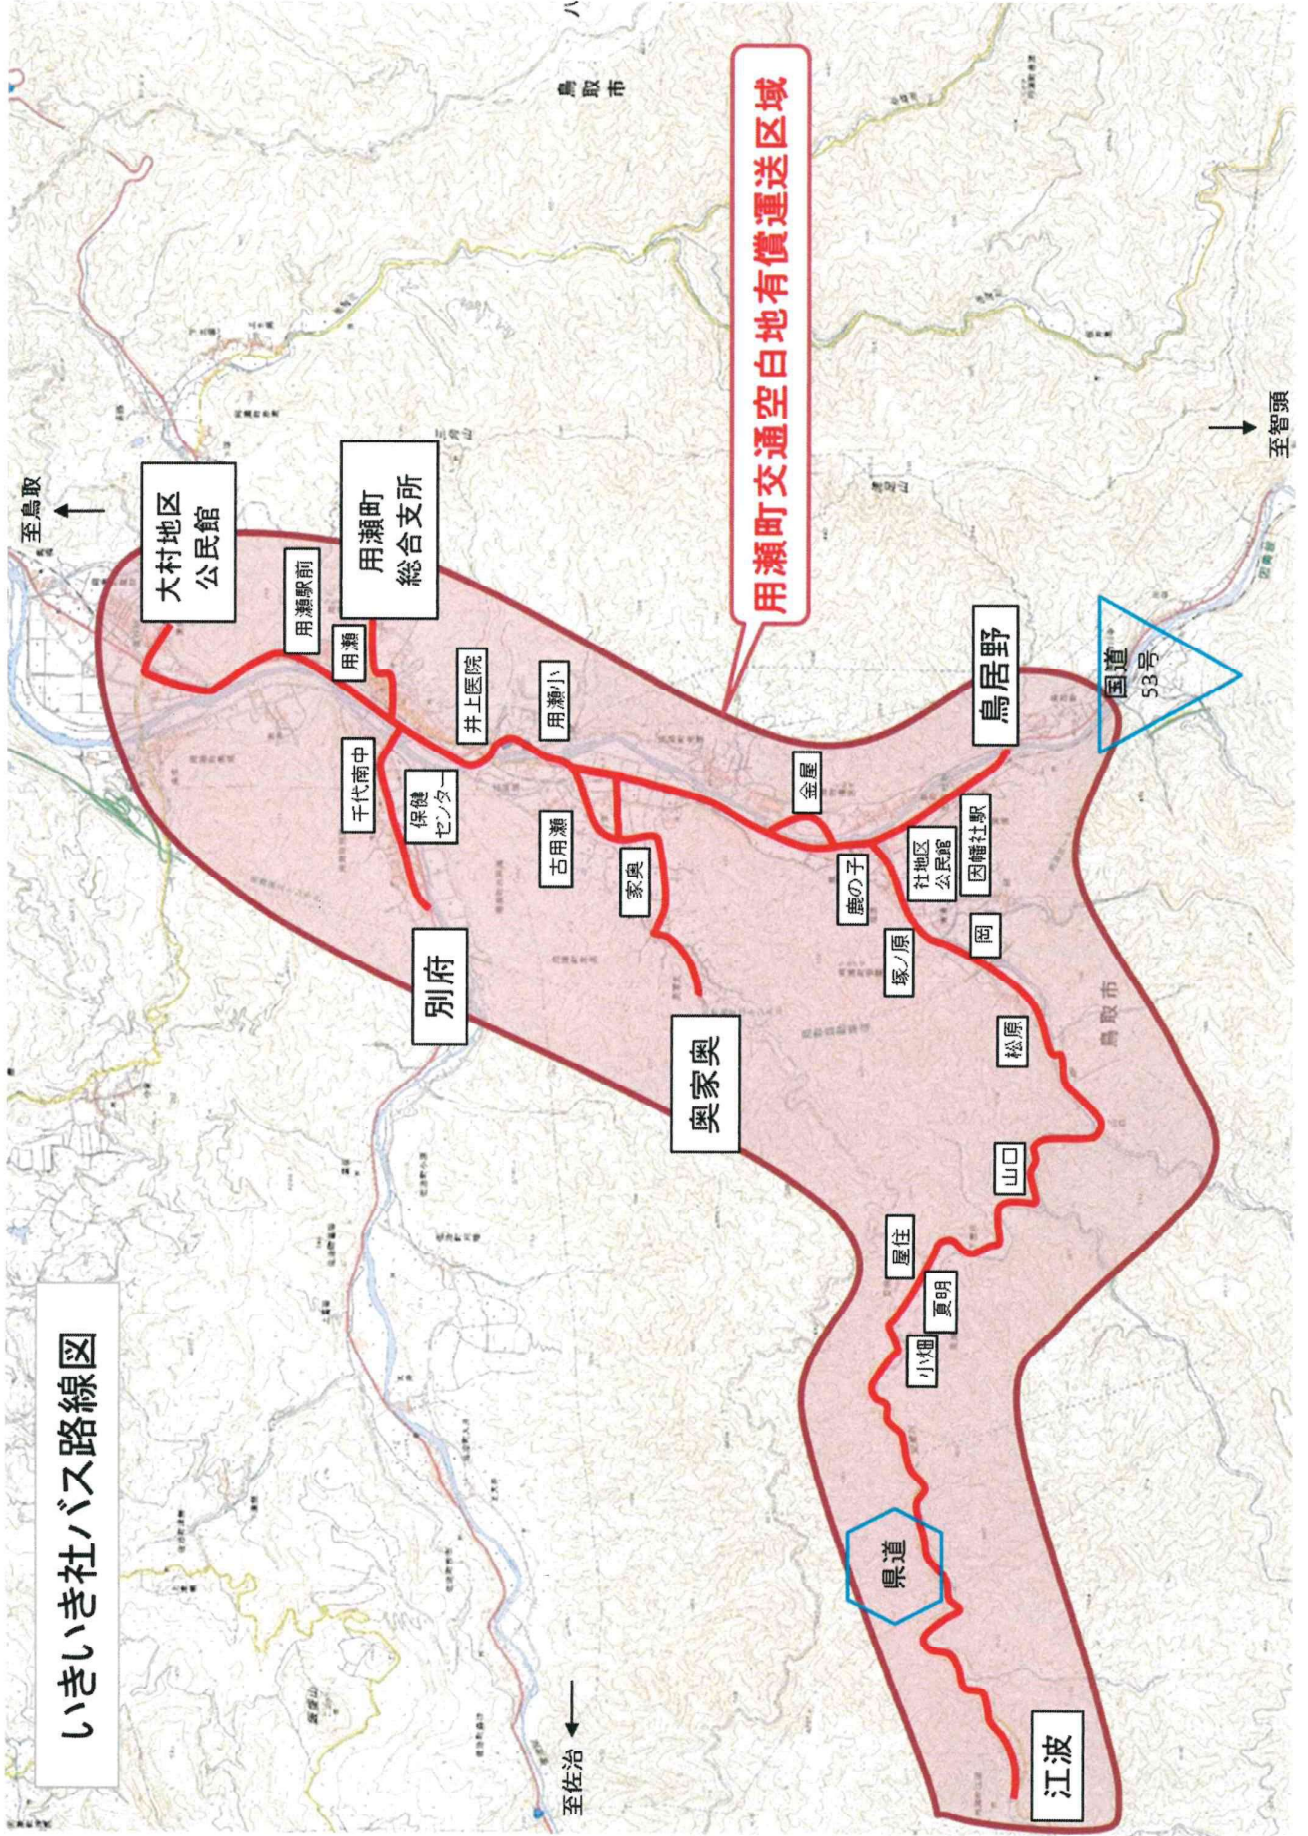

いきいき国英コミュニティバス ルート図

用瀬町交通空白地有償運送区域図

いきいきバス路線図

佐治町交通空白地域有償運送区域図

【大和ふれあいタクシー】

区域図

【さんき楽楽バス】

運行区域図