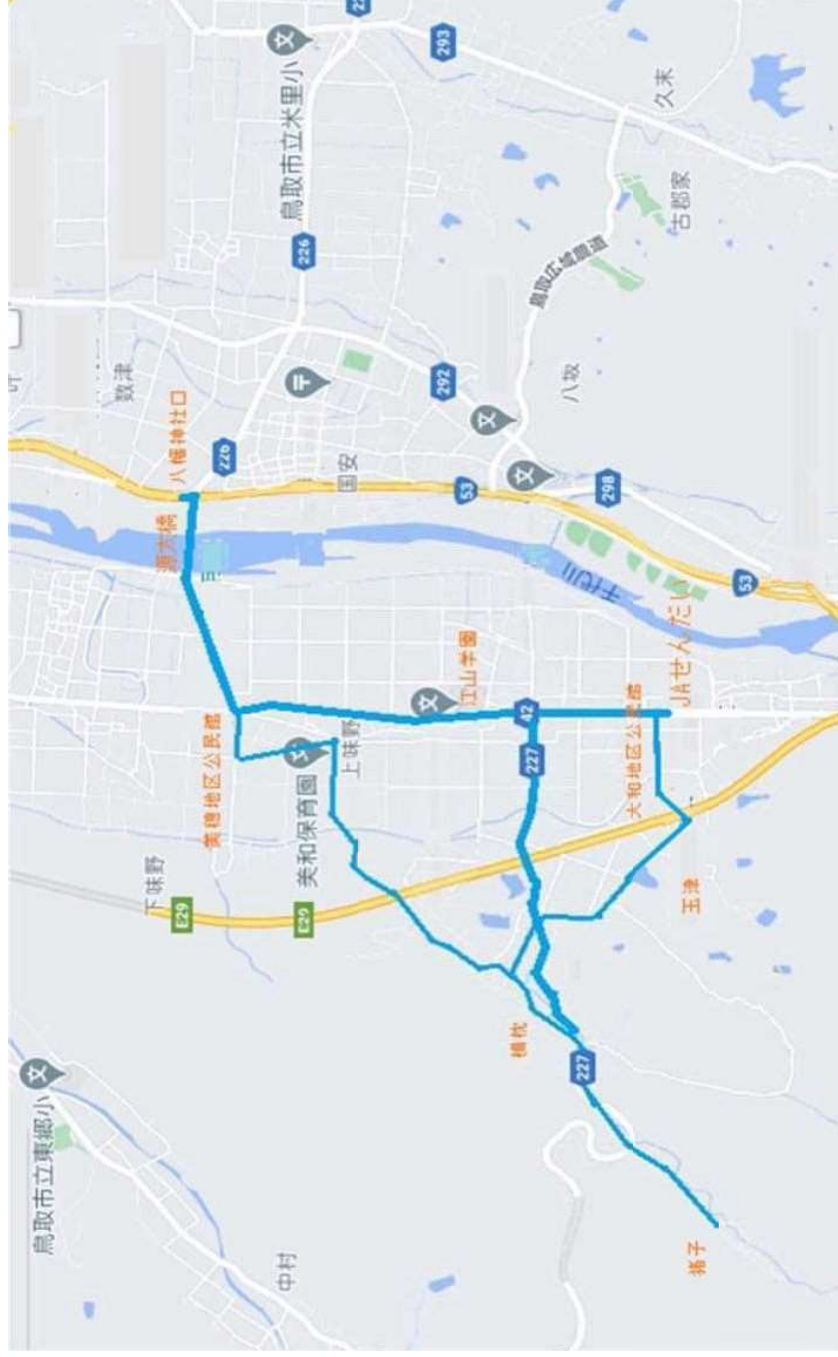

いきいき国英コミュニティバス ルート図

用瀬町交通空白地有償運送区域図

いきいきバス路線図

佐治町交通空白地域有償運送区域図

【大和ふれあいタクシー】

区域図

【さんき楽楽バス】

運行区域図